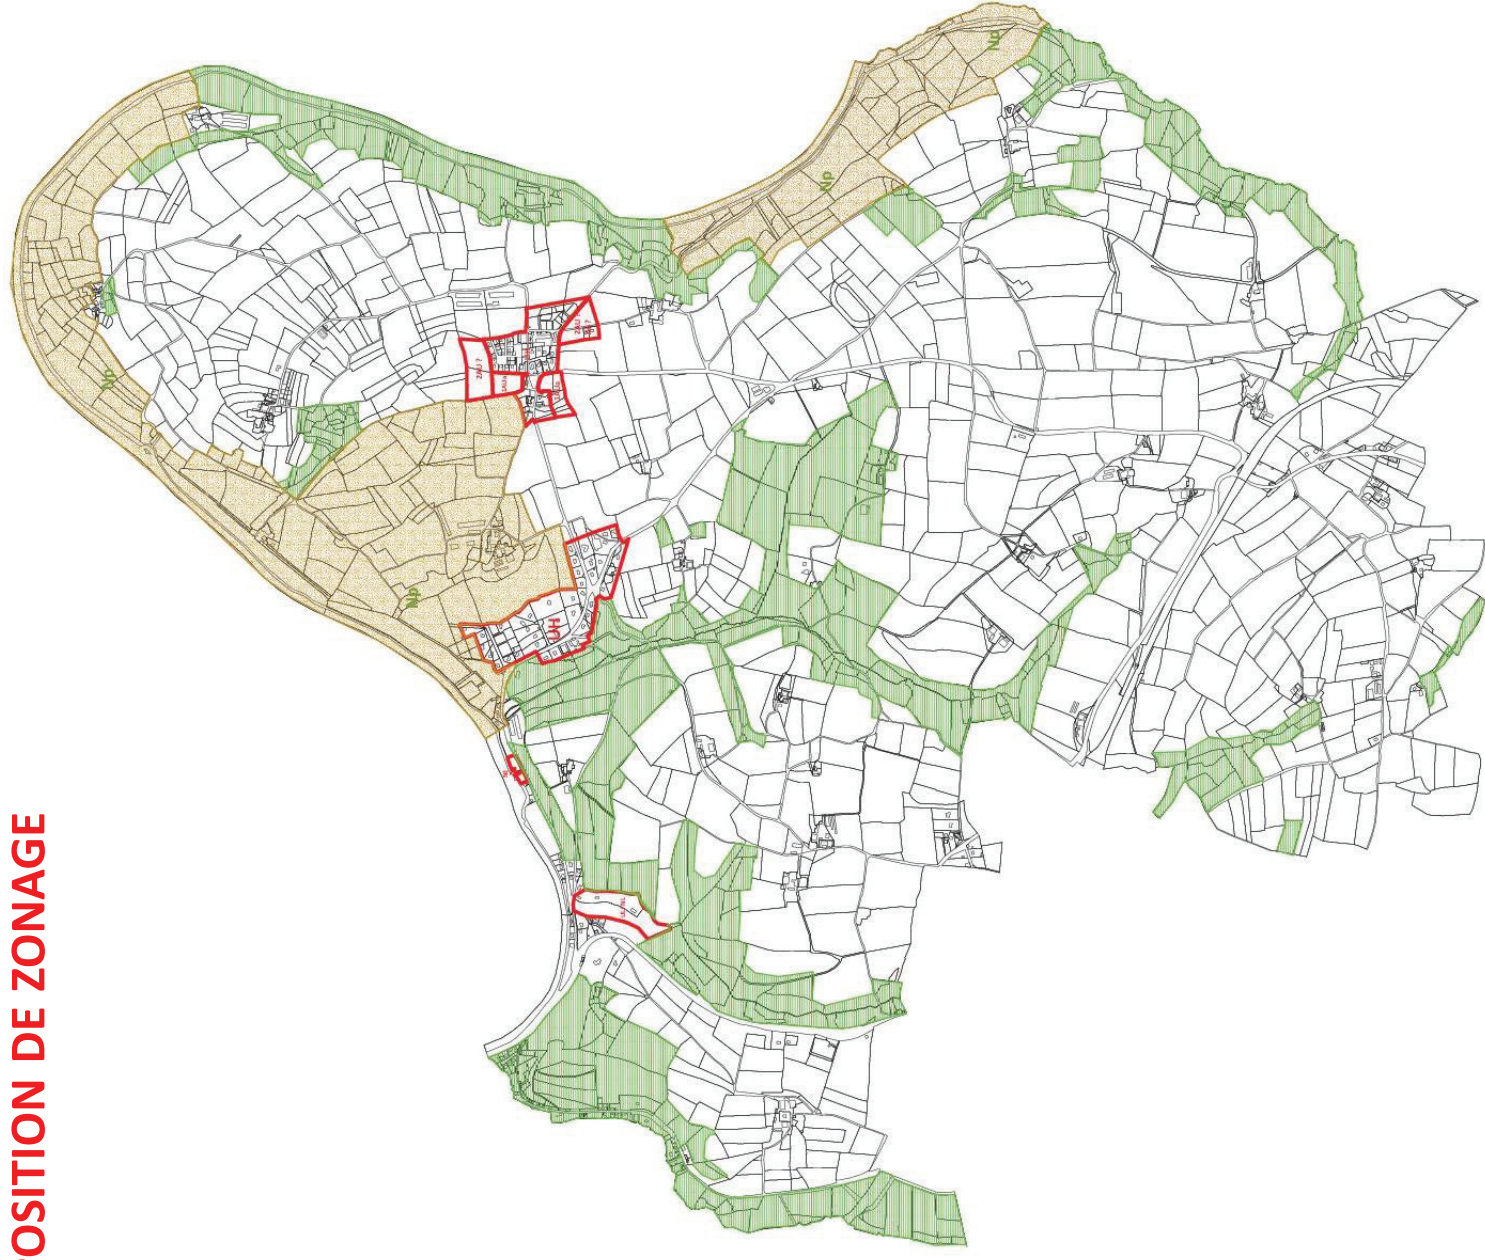

PROPOSITION DE ZONAGE

Hachures vertes : espaces qui seront classés en zone Naturelle, les zones humides seront indicées Nzh et les boisement en Nf ou EBC

Pointillé beige : zone Np correspondant aux périmètres de captage

ZOOM SUR SECTEURS CONSTRUCTIBLES (HABITAT OU ACTIVITÉS) + STECAL ACTIVITÉS

UH : zone à vocation d'habitat

1AUa : zone d'urbanisation future à court ou moyen terme

2AU : zone d'urbanisation future à long terme

AS : zone agricole stricte

NE : STECAL Activité