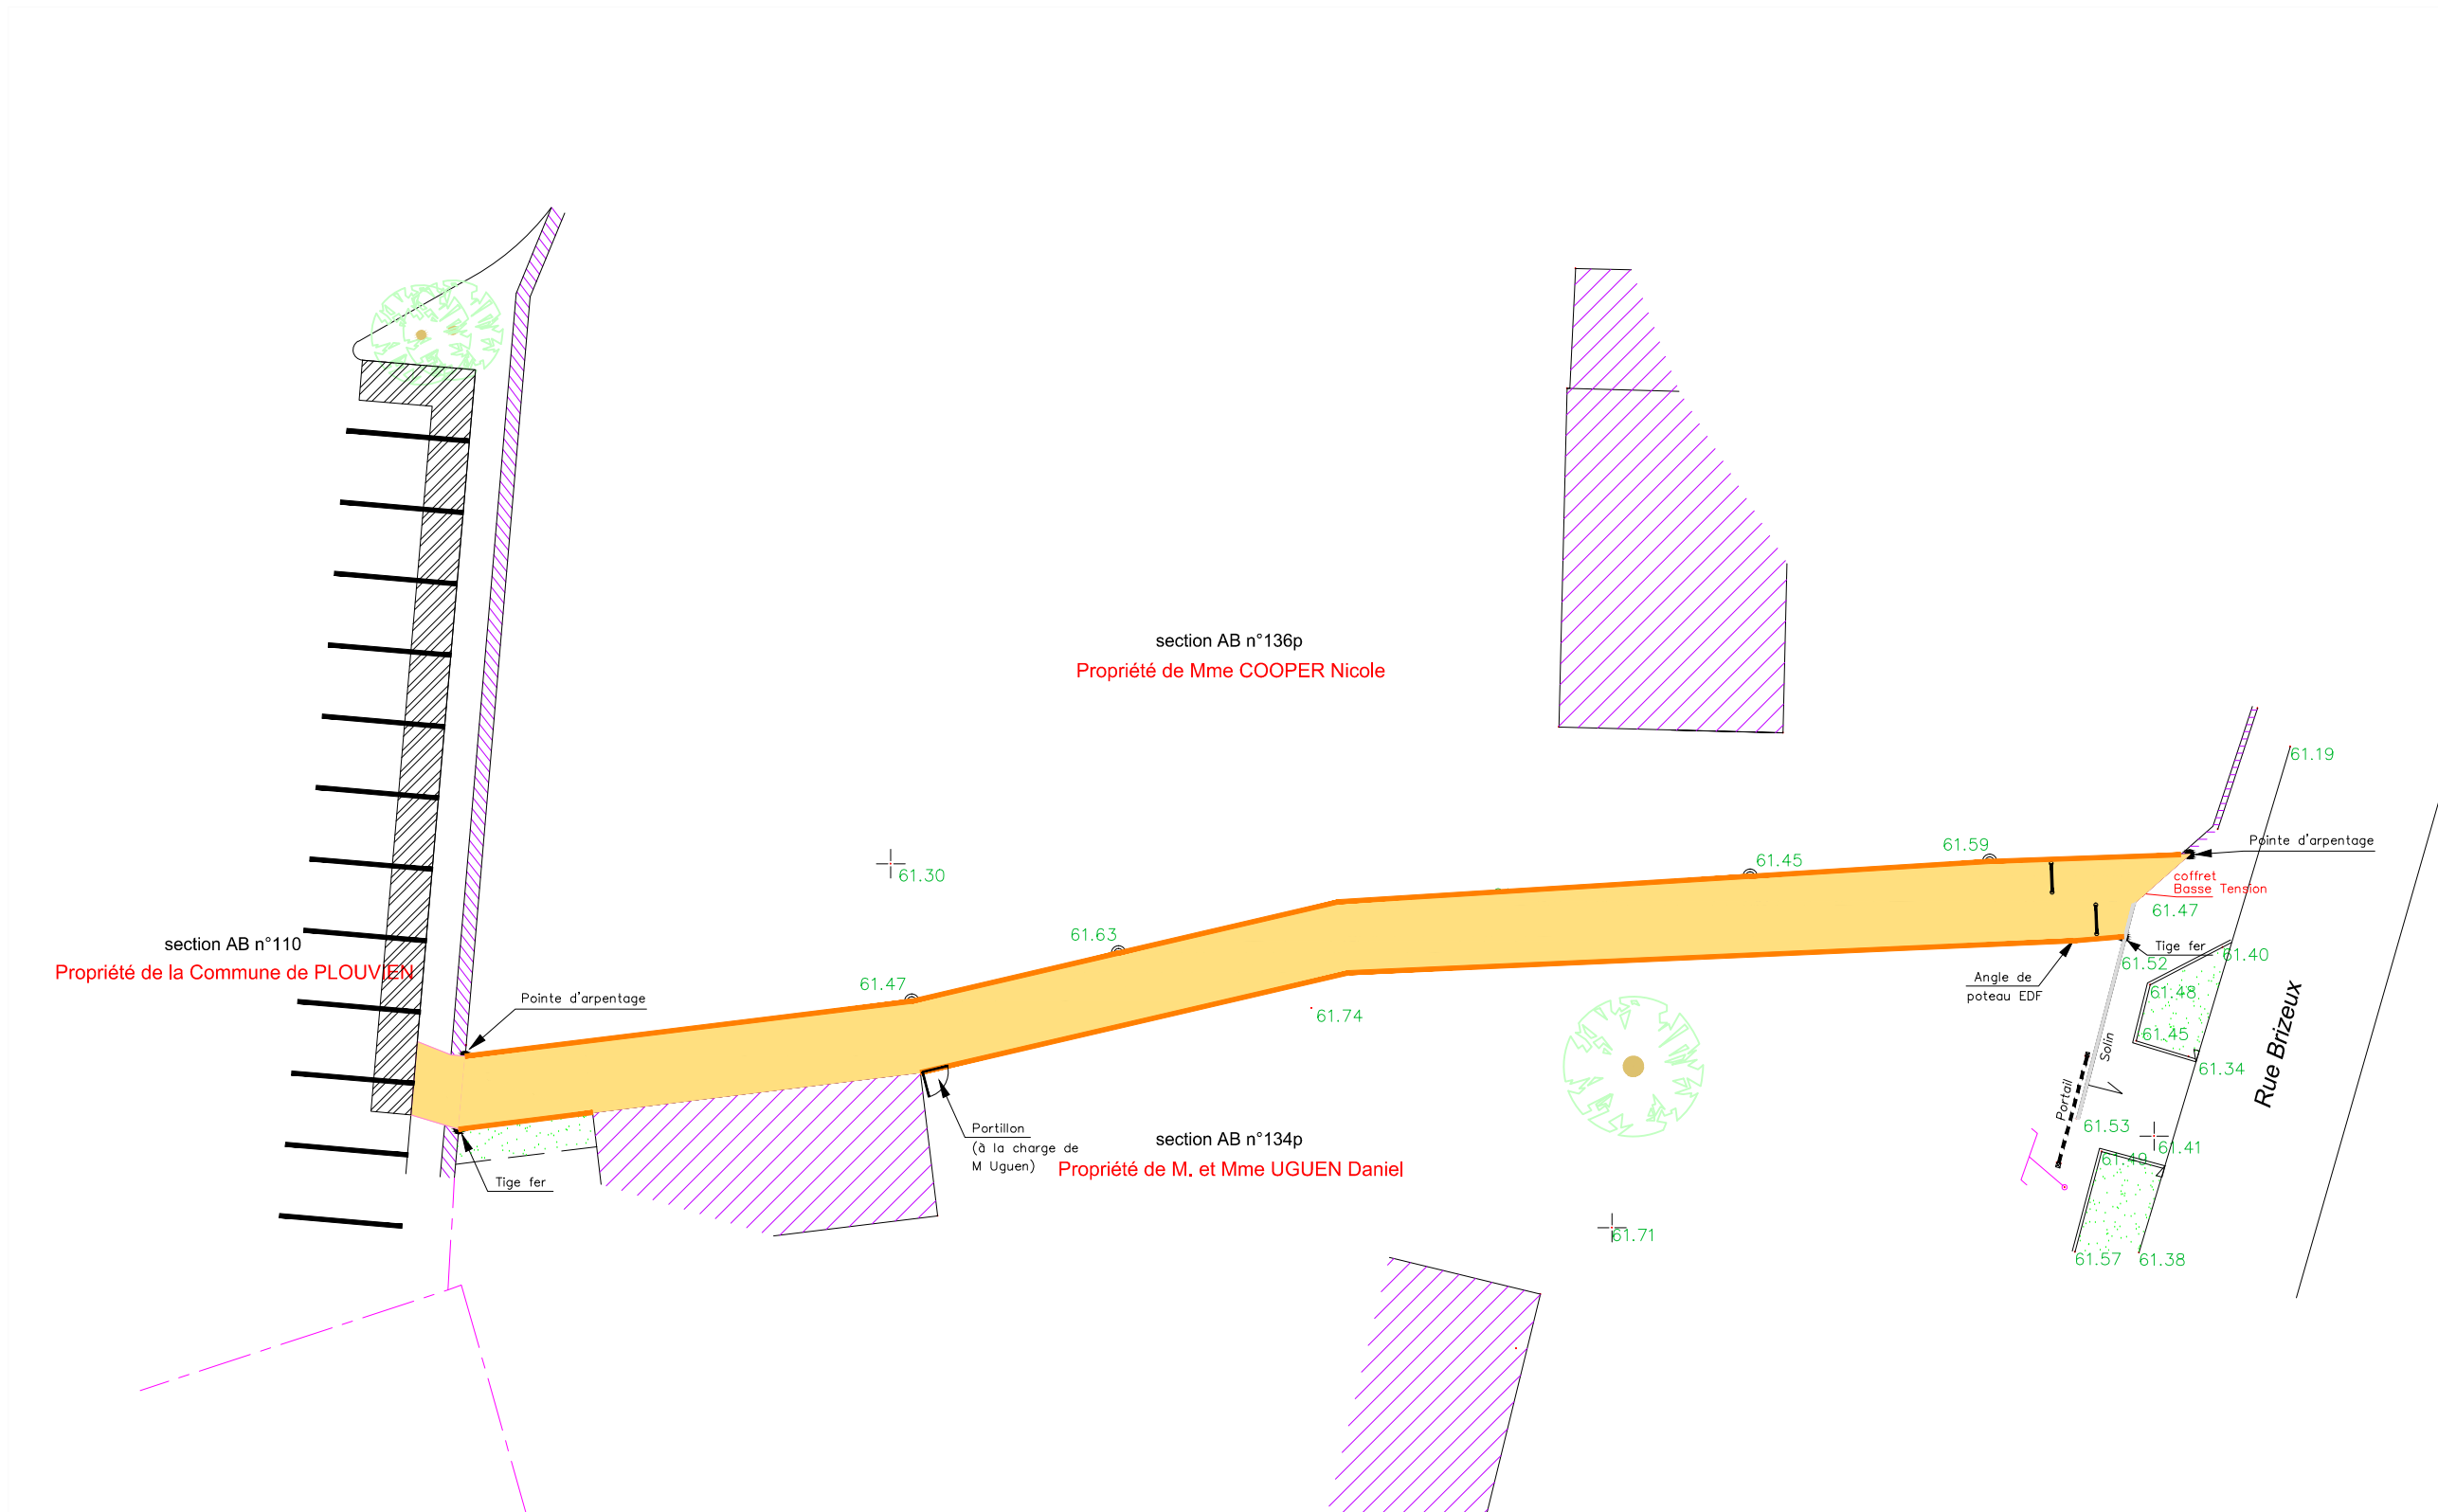

# Plan des travaux

LEGENDE:

	Borne
	Repère de station
	Pointe d'arpentage / Tige fer
	Talus
	Poteau EDF avec éclairage
	Cheminement en enrobés
	Clôture à grillage soudé et lames d'occultation bois
	Chicane