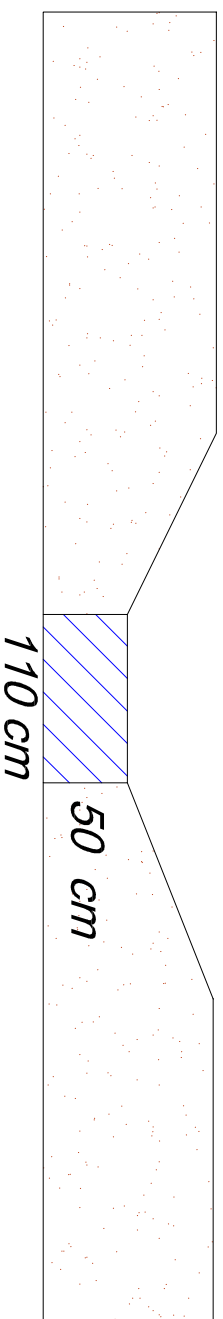

# Coupe futur Dalot

## Caractéristiques :

*Hauteur : 0.50 mètres*

*Largeur : 1.10 mètres*