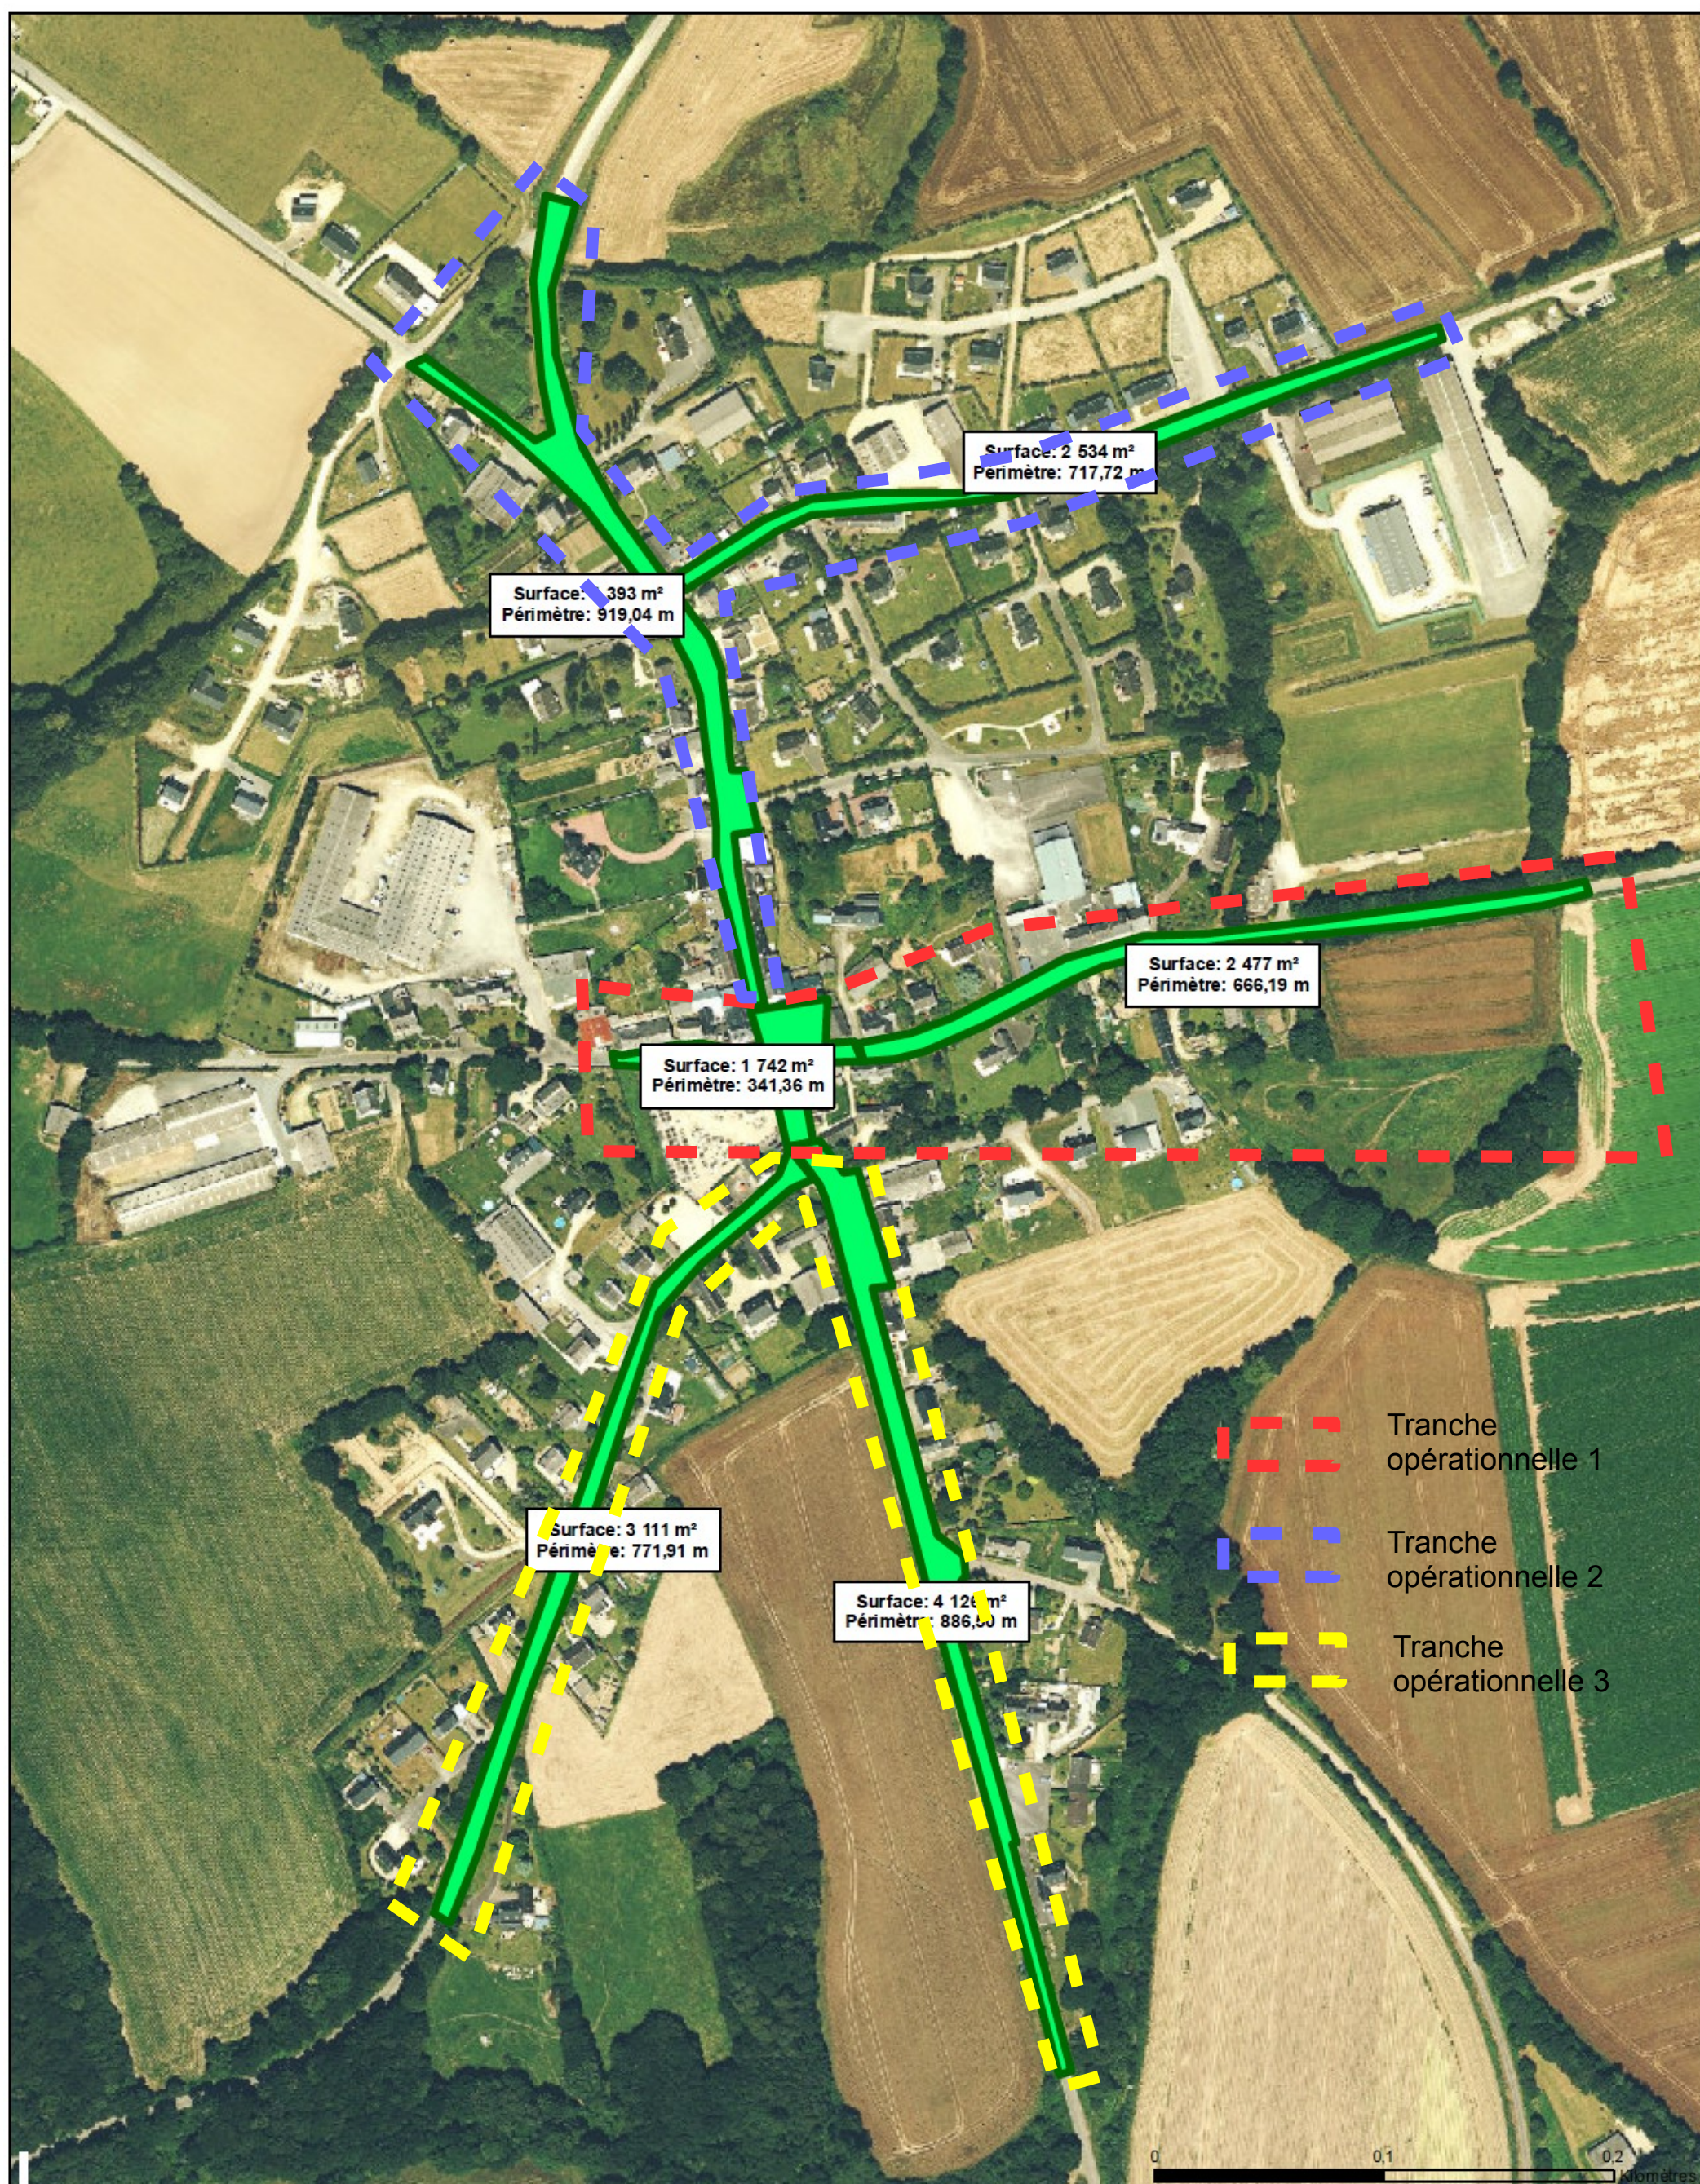

LE TREHOU SCHEMA D'AMENAGEMENT VOIRIE

Source : Pôle métropolitain du Pays de Brest
Imprimé depuis GéoPaysdeBrest le :
09/01/2015

Commentaires :