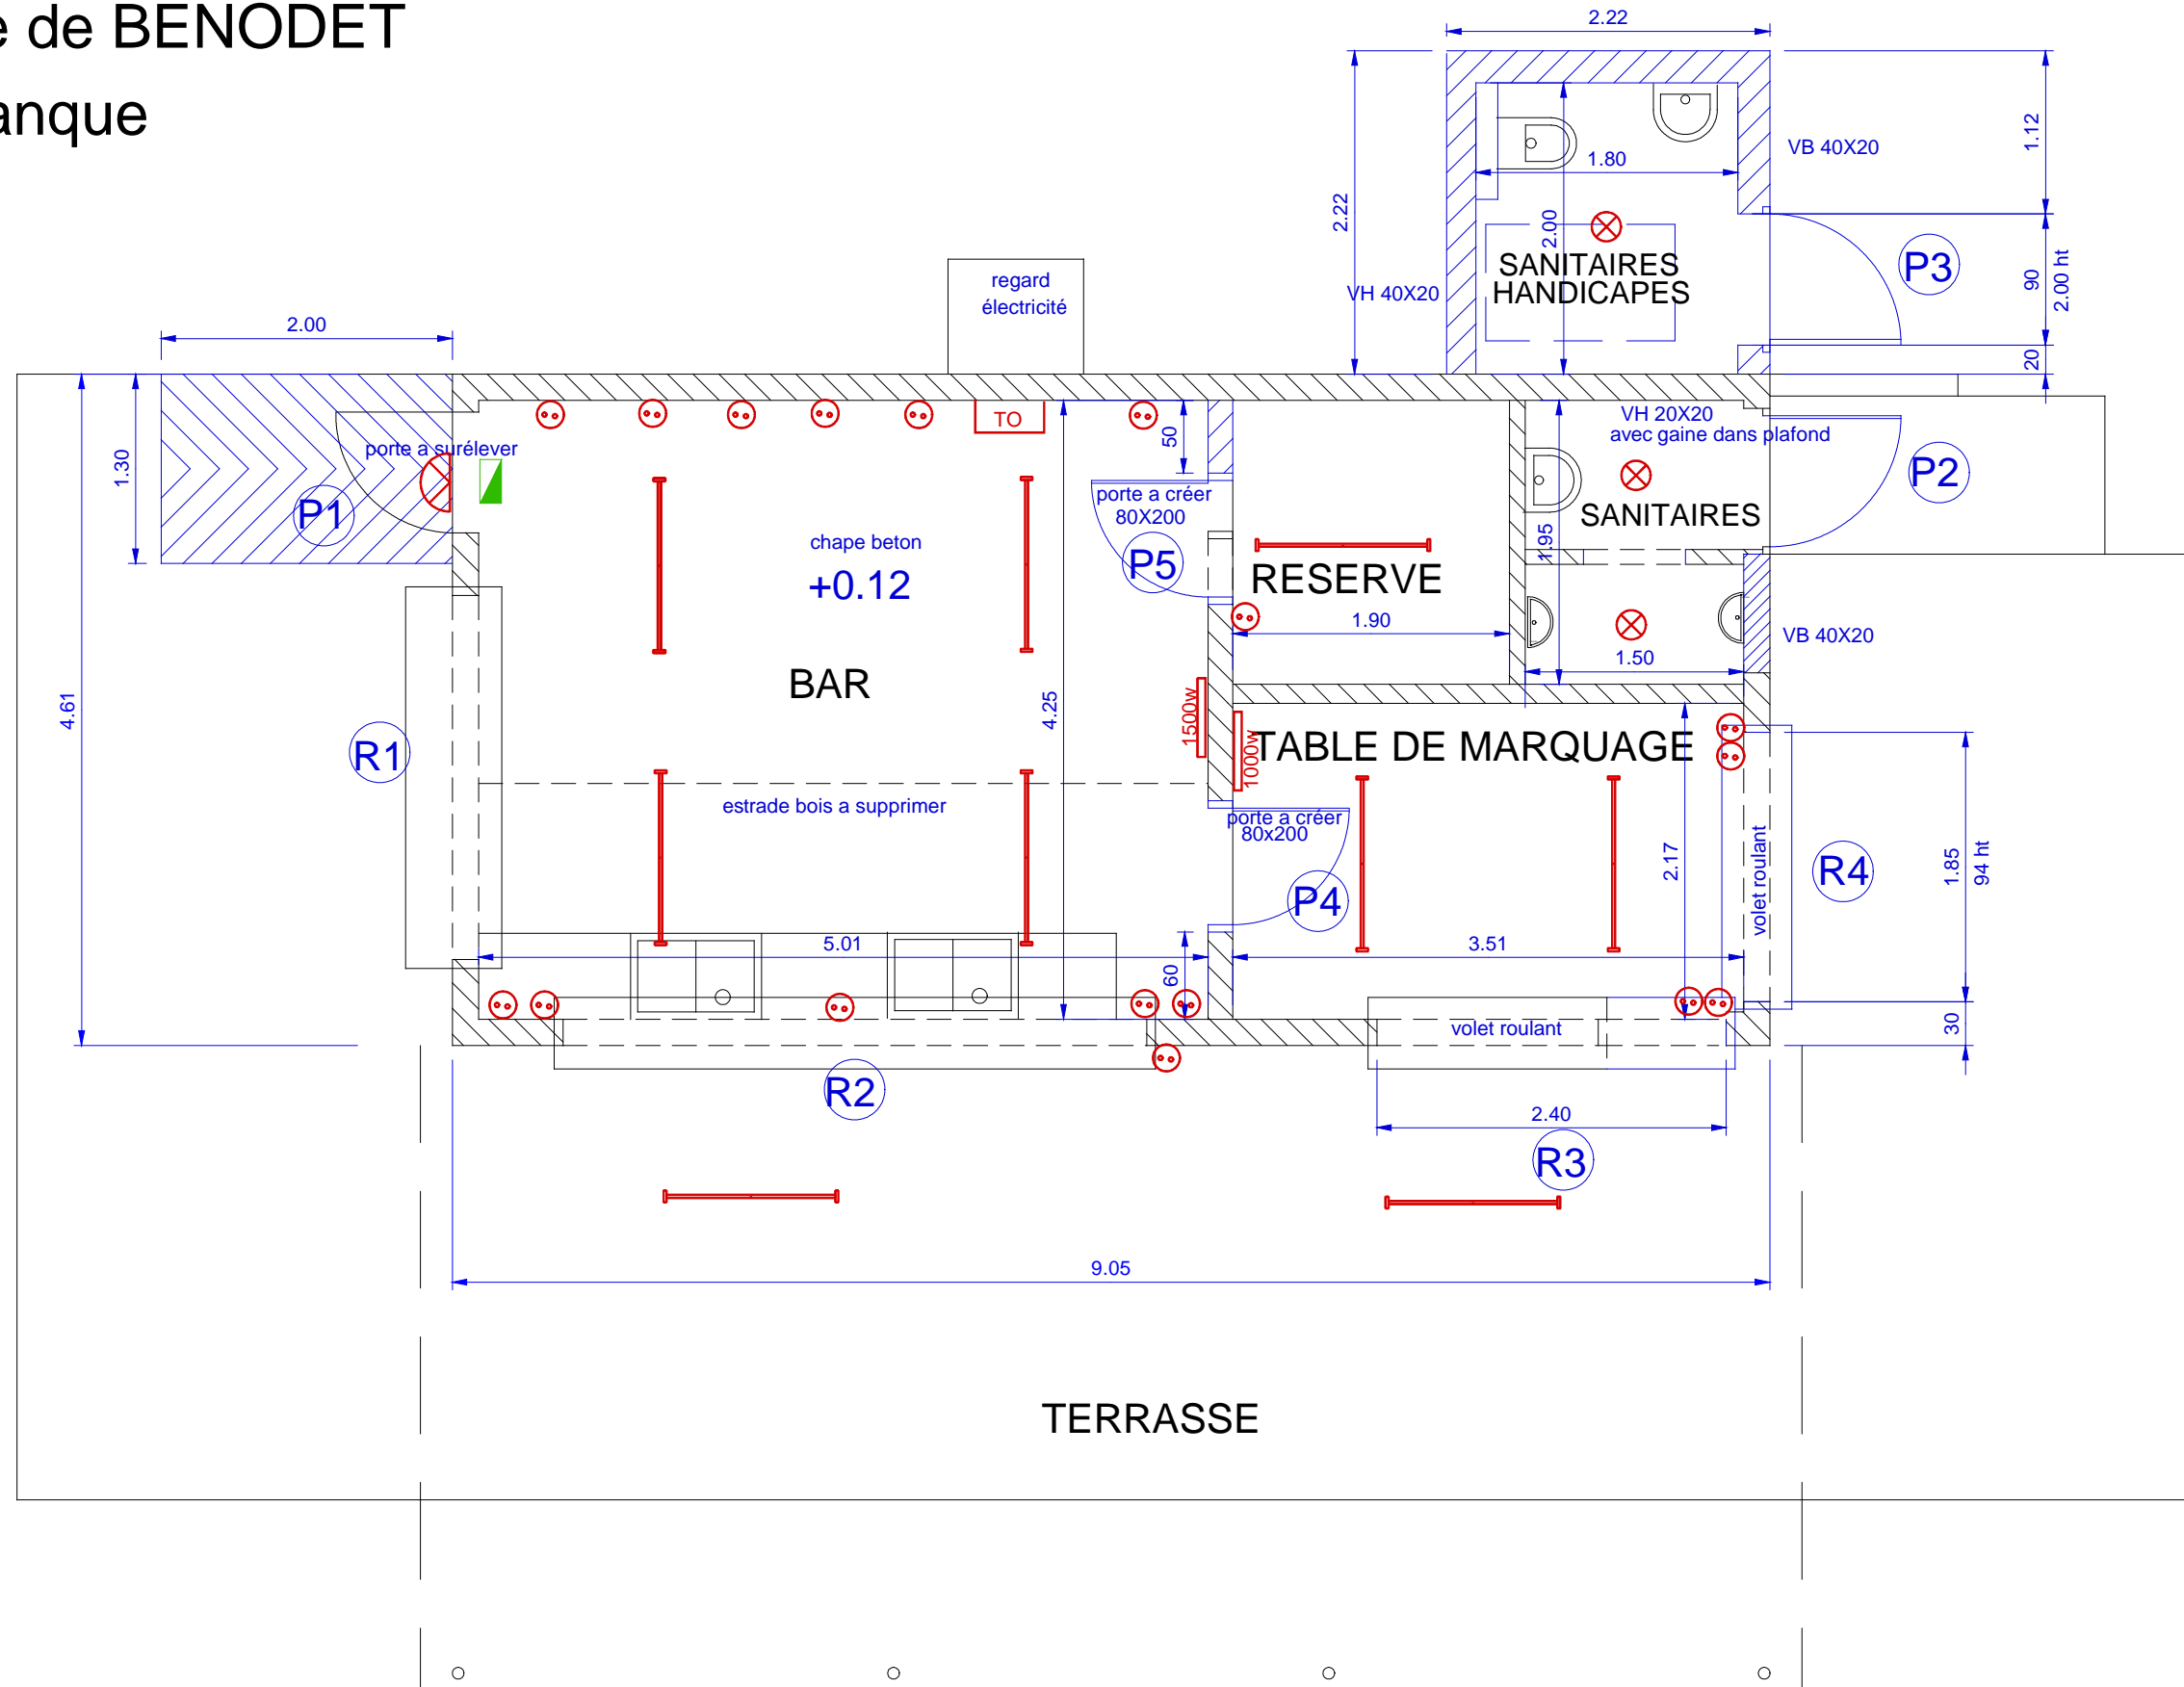

Commune de BENODET
Local petanque
Poulpry

ECH : 1/50
17-2-2015

PLAN n° 4

VUE EN PLAN
PROJET