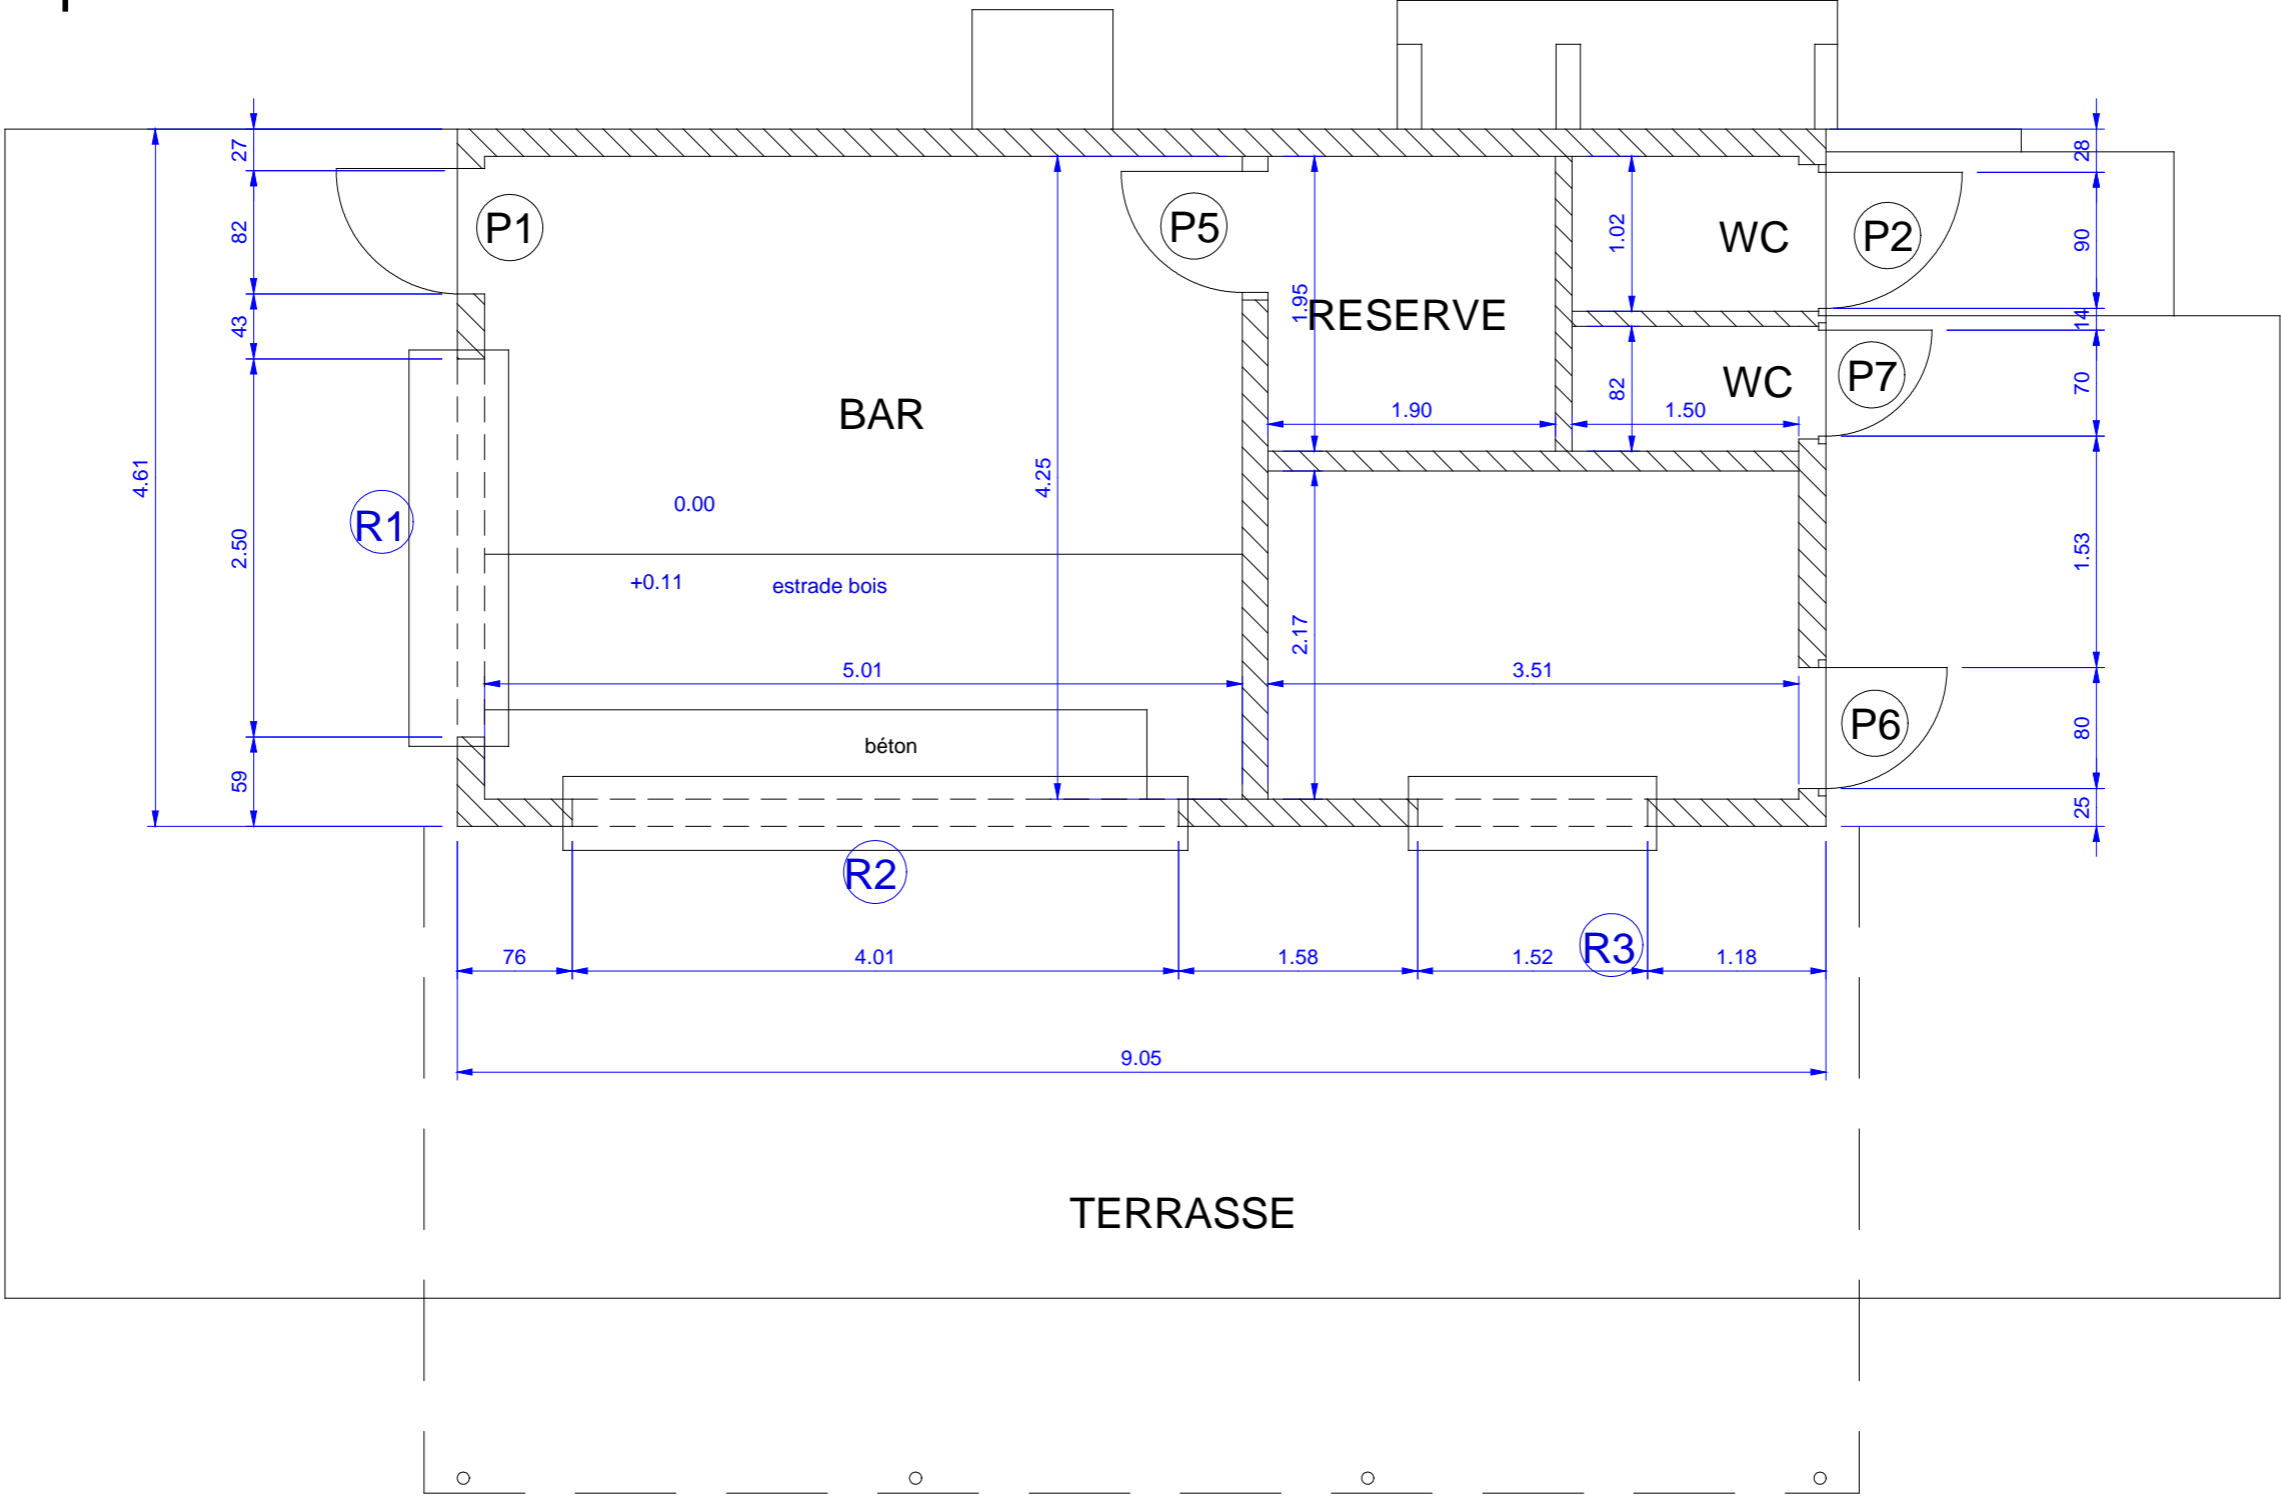

Commune de BENODET

Local petanque

Poulpry

ECH :1/50
17-2-2015

PLAN n° 1

VUE EN PLAN
EXISTANT