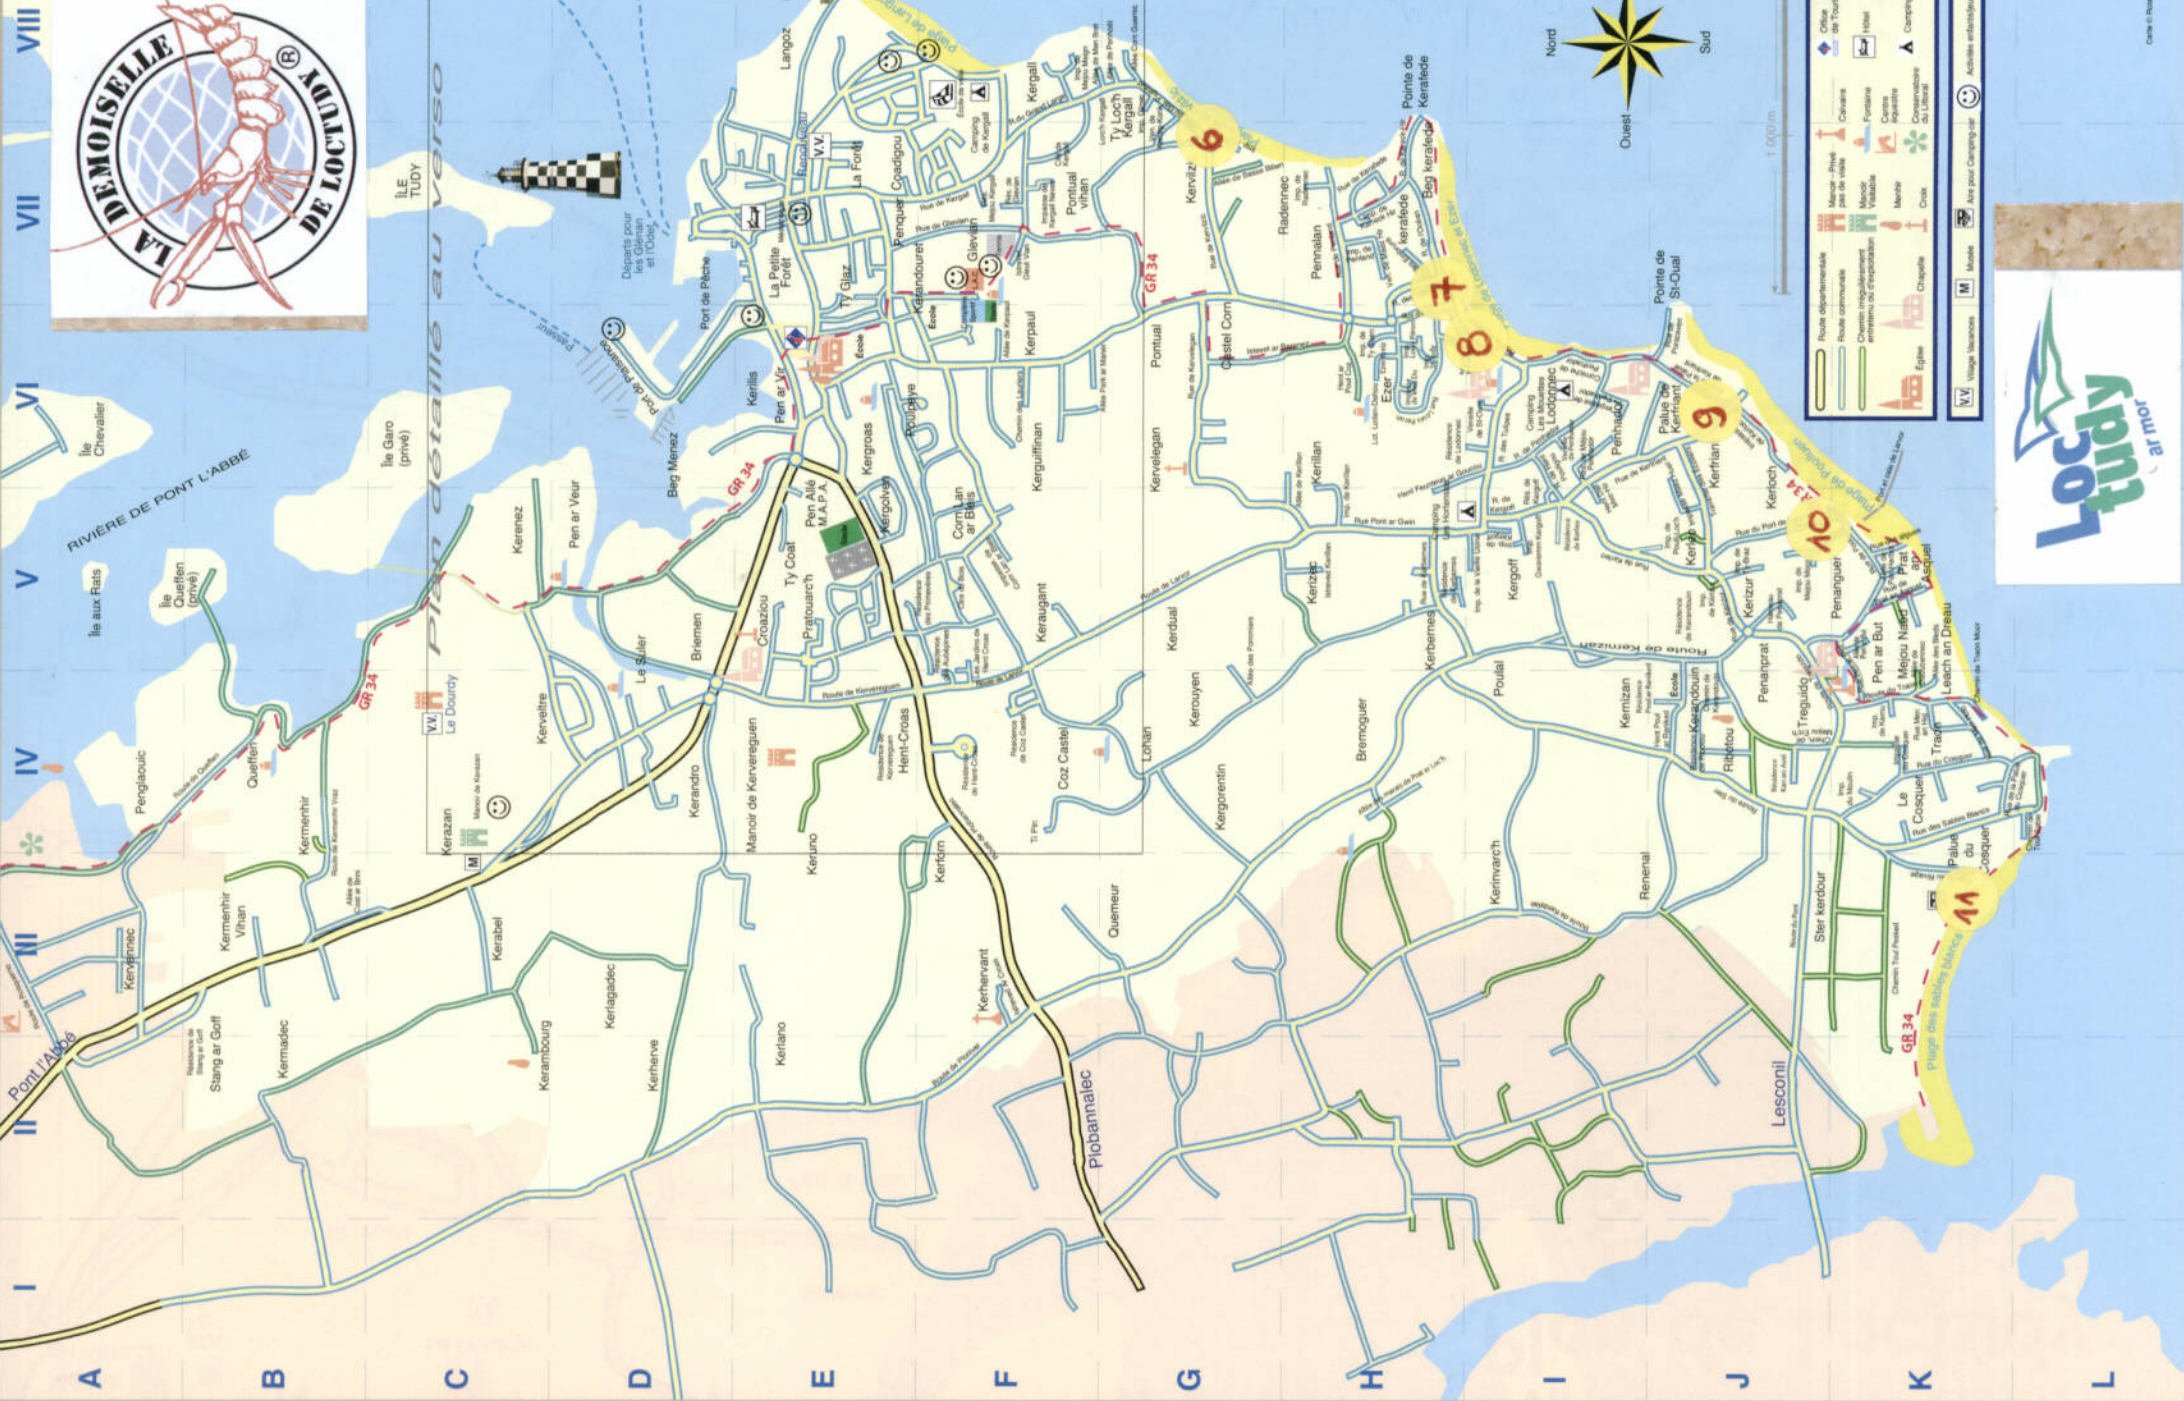

# Plan de Loctudy

(Centre-ville)

	Rue départementale		Mairie		M Musée
	Rue communale		Manoir		Arrière pour Camping-car
	Chemin impérial		Chalet		Activités enfantines
	Chemin de fer		Chalet		Activités enfantines
	Chemin de fer		Chalet		Activités enfantines
	Chemin de fer		Chalet		Activités enfantines