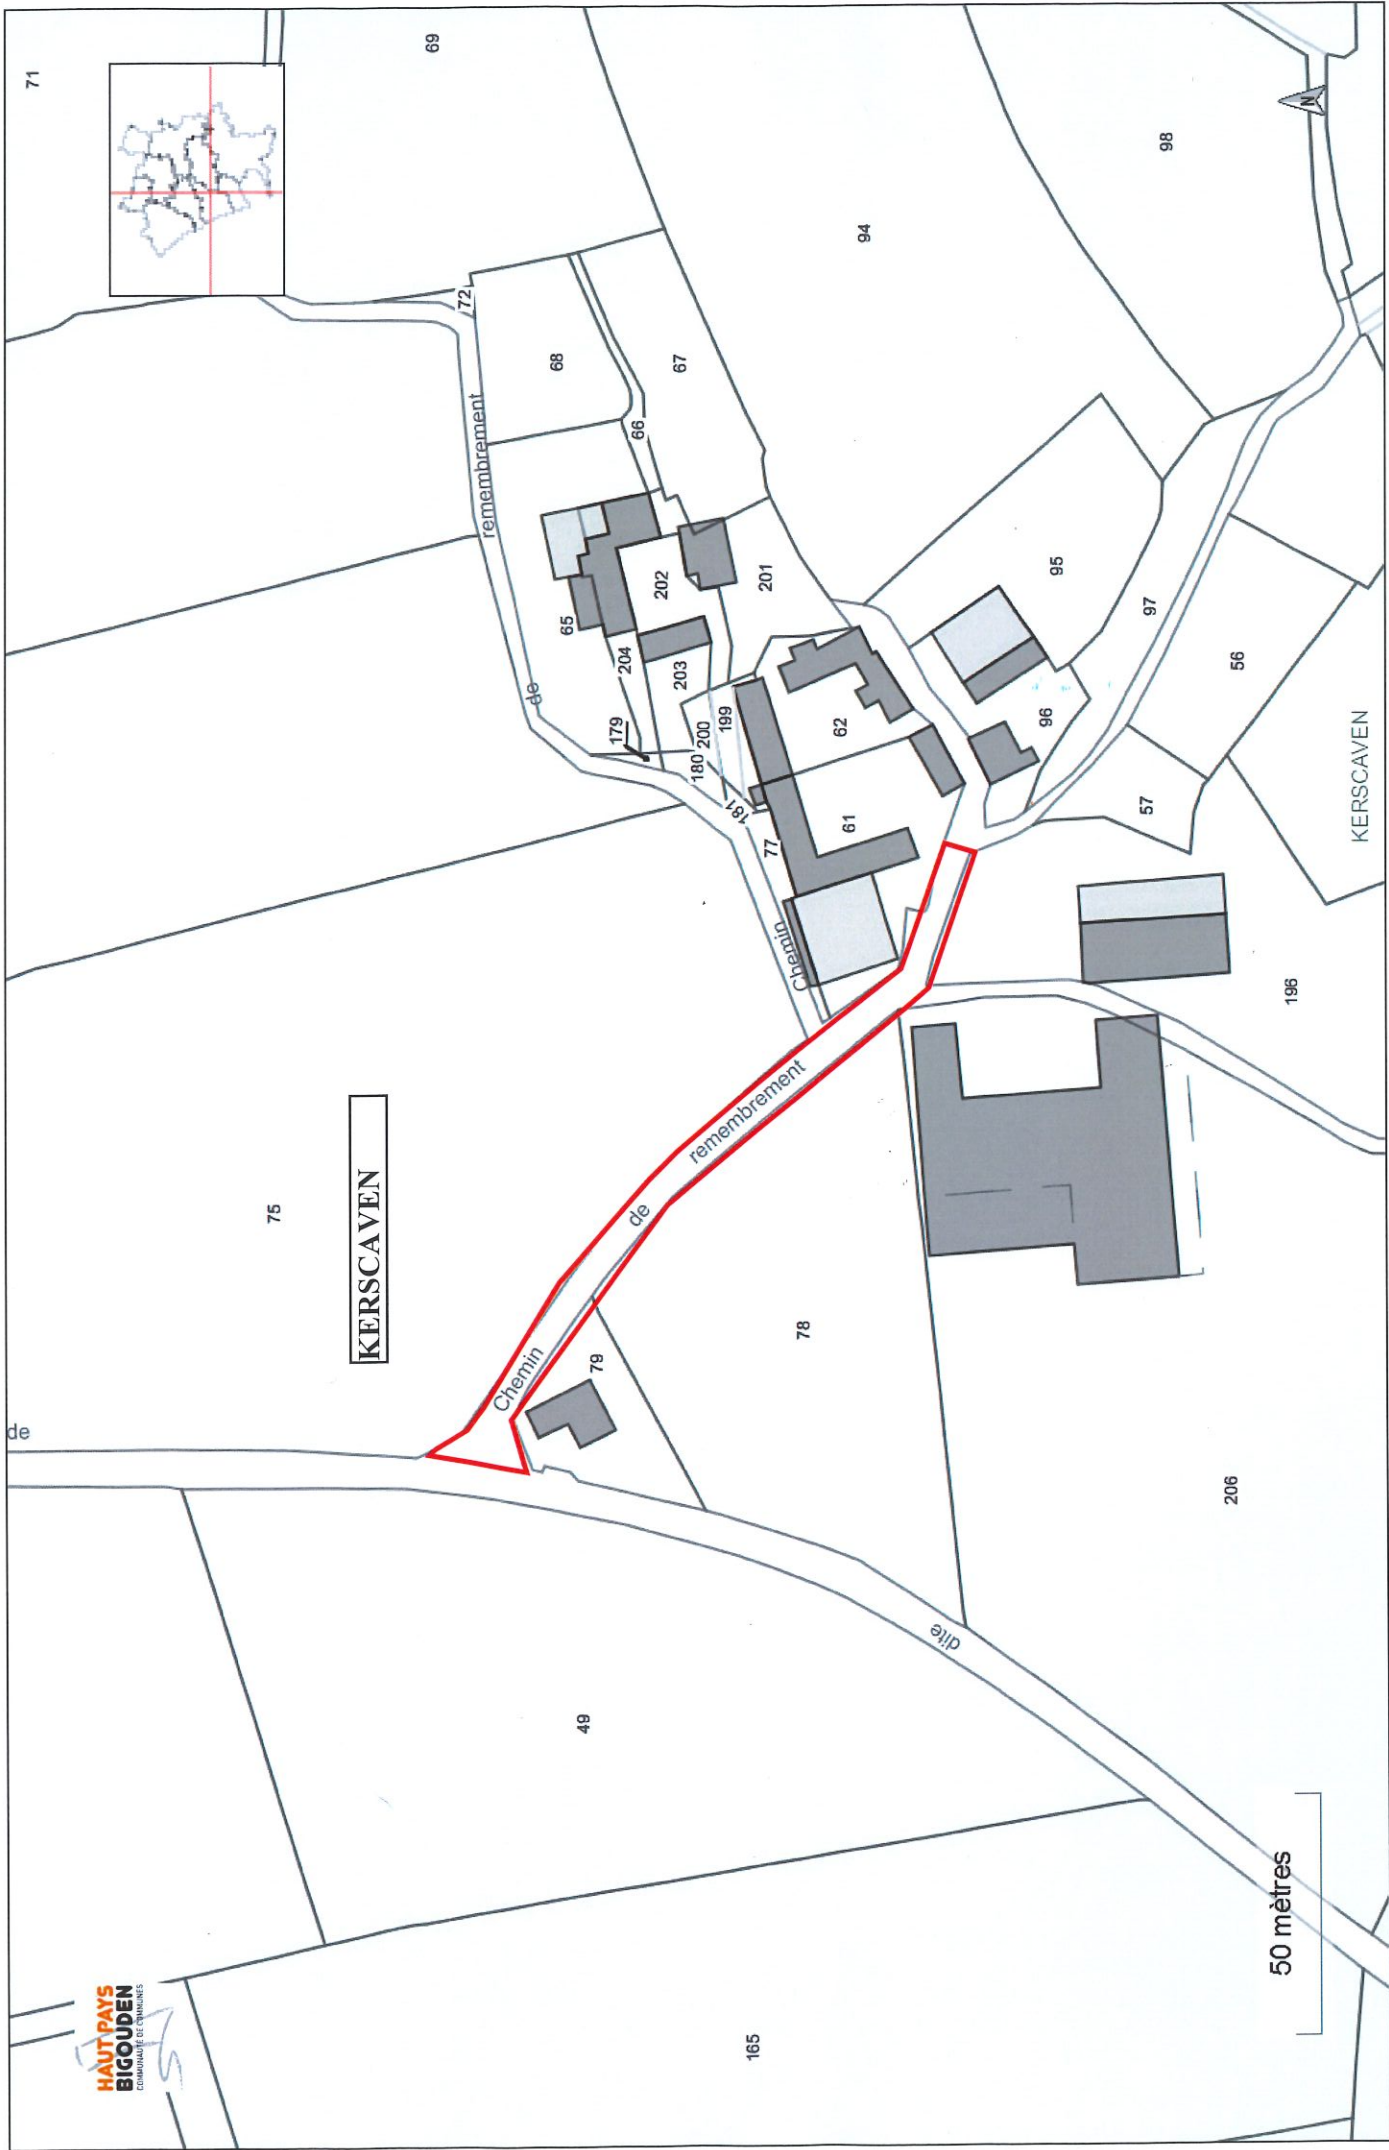

**COMMUNE DE PLOVAN - PROGRAMME DE VOIRIE 2017-  
PLAN DE SITUATION**

**LOT DE TREIZ FOEN**

**KERSCAVEN**

50 mètres