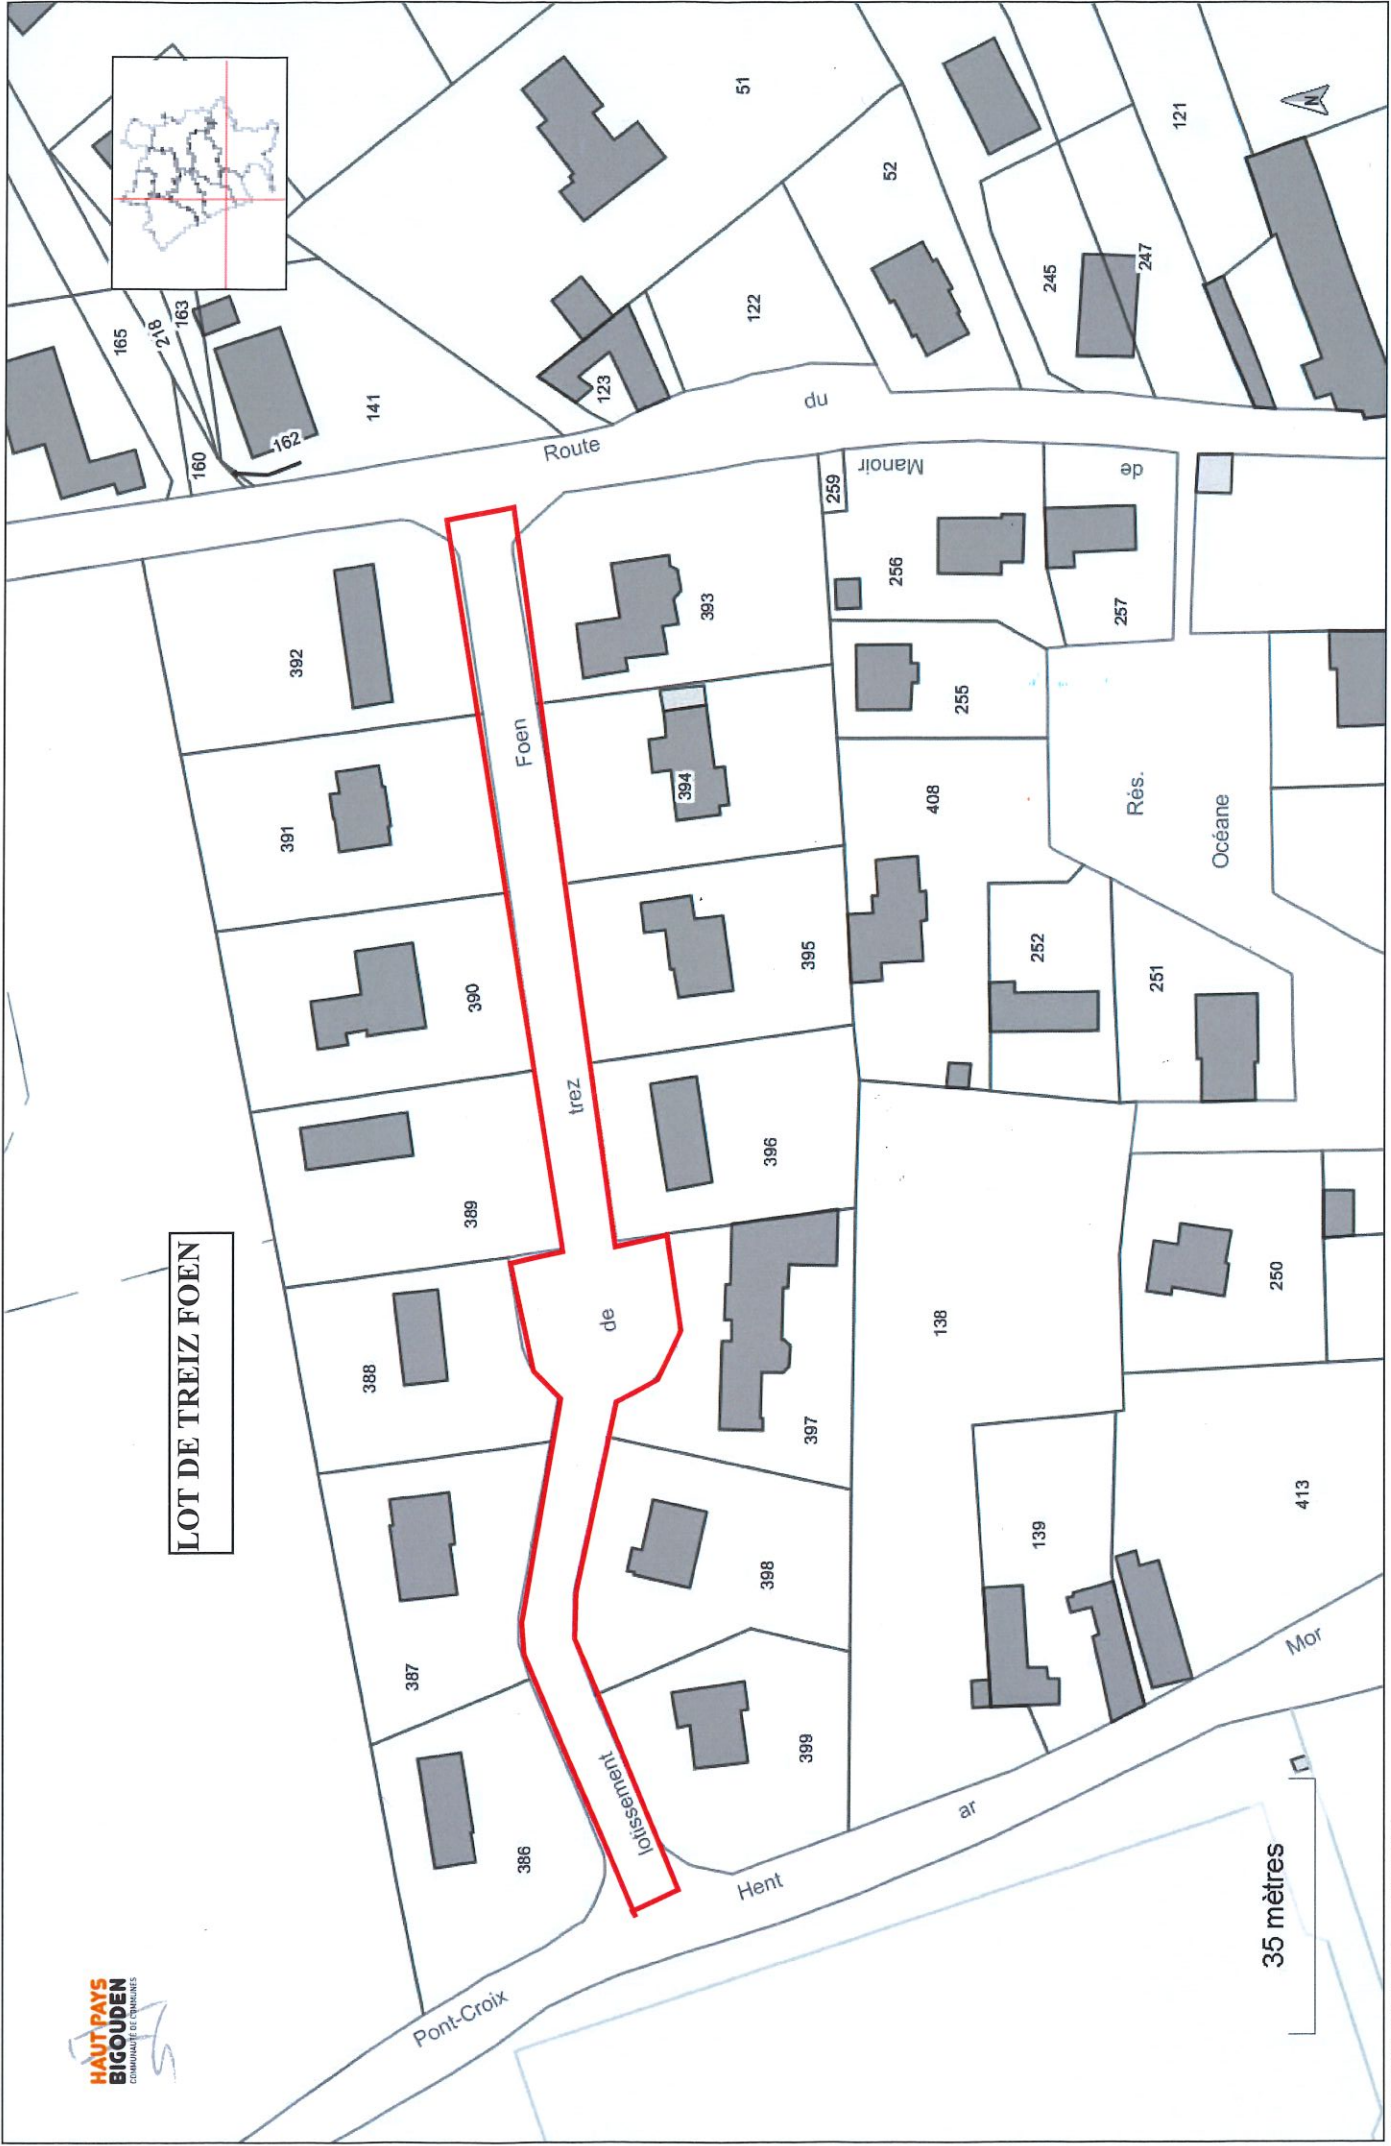

**COMMUNE DE PLOVAN - PROGRAMME DE VOIRIE 2017-  
PLAN DE SITUATION**

**LOT DE TREIZ FOEN**

**KERSCAVEN**

50 mètres