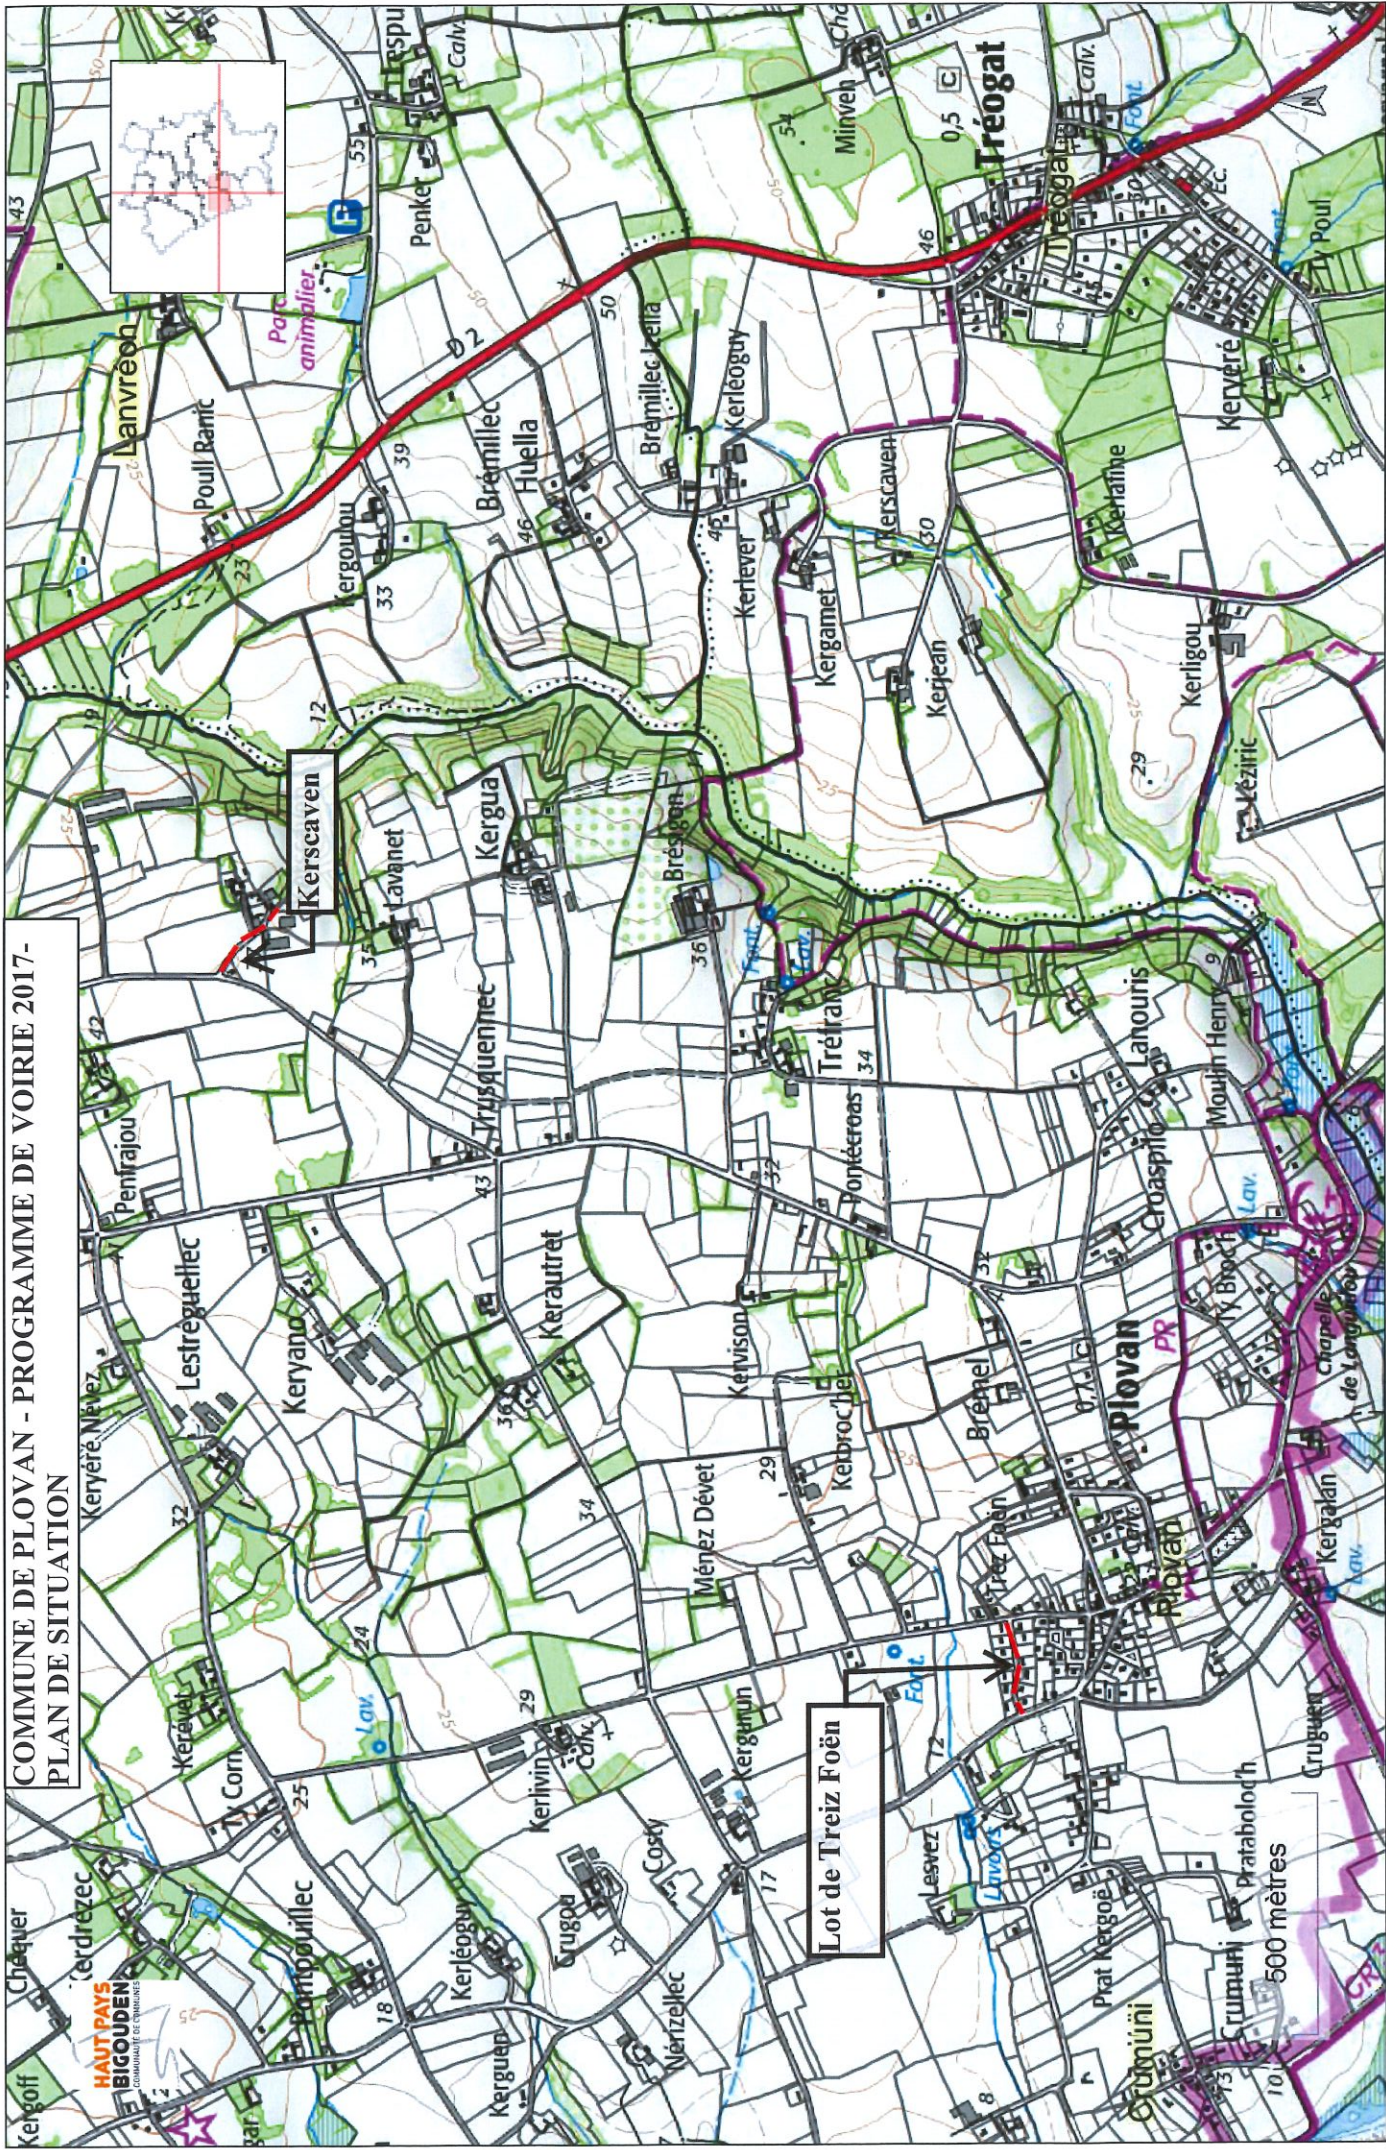

**COMMUNE DE PLOVAN - PROGRAMME DE VOIRIE 2017-  
PLAN DE SITUATION**

**LOT DE TREIZ FOEN**

**KERSCAVEN**

50 mètres