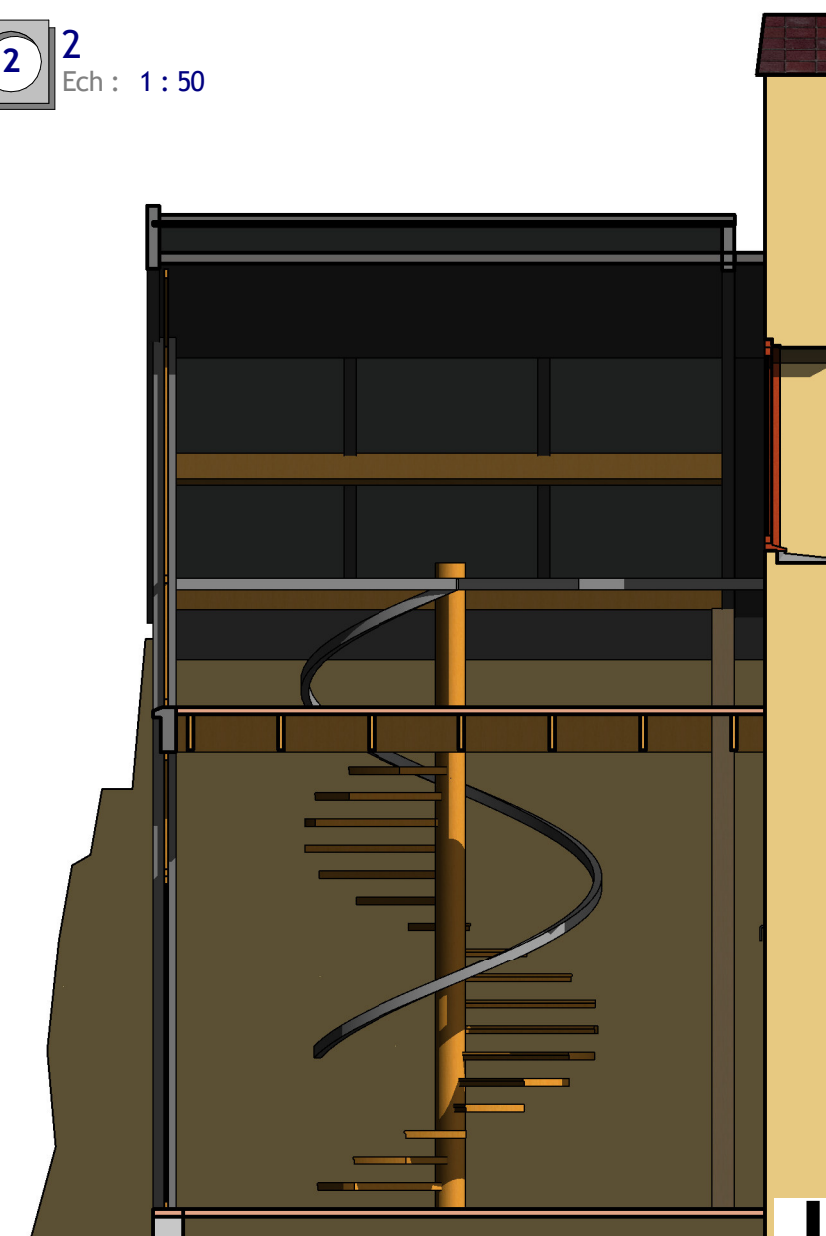

PROJET

Mairie de Tregunc
Place de la Mairie
29910 TREGUNC

PROJET DE REHABILITATION
DE LA MAISON DU LITTORAL
TREVIGNON

DP

10