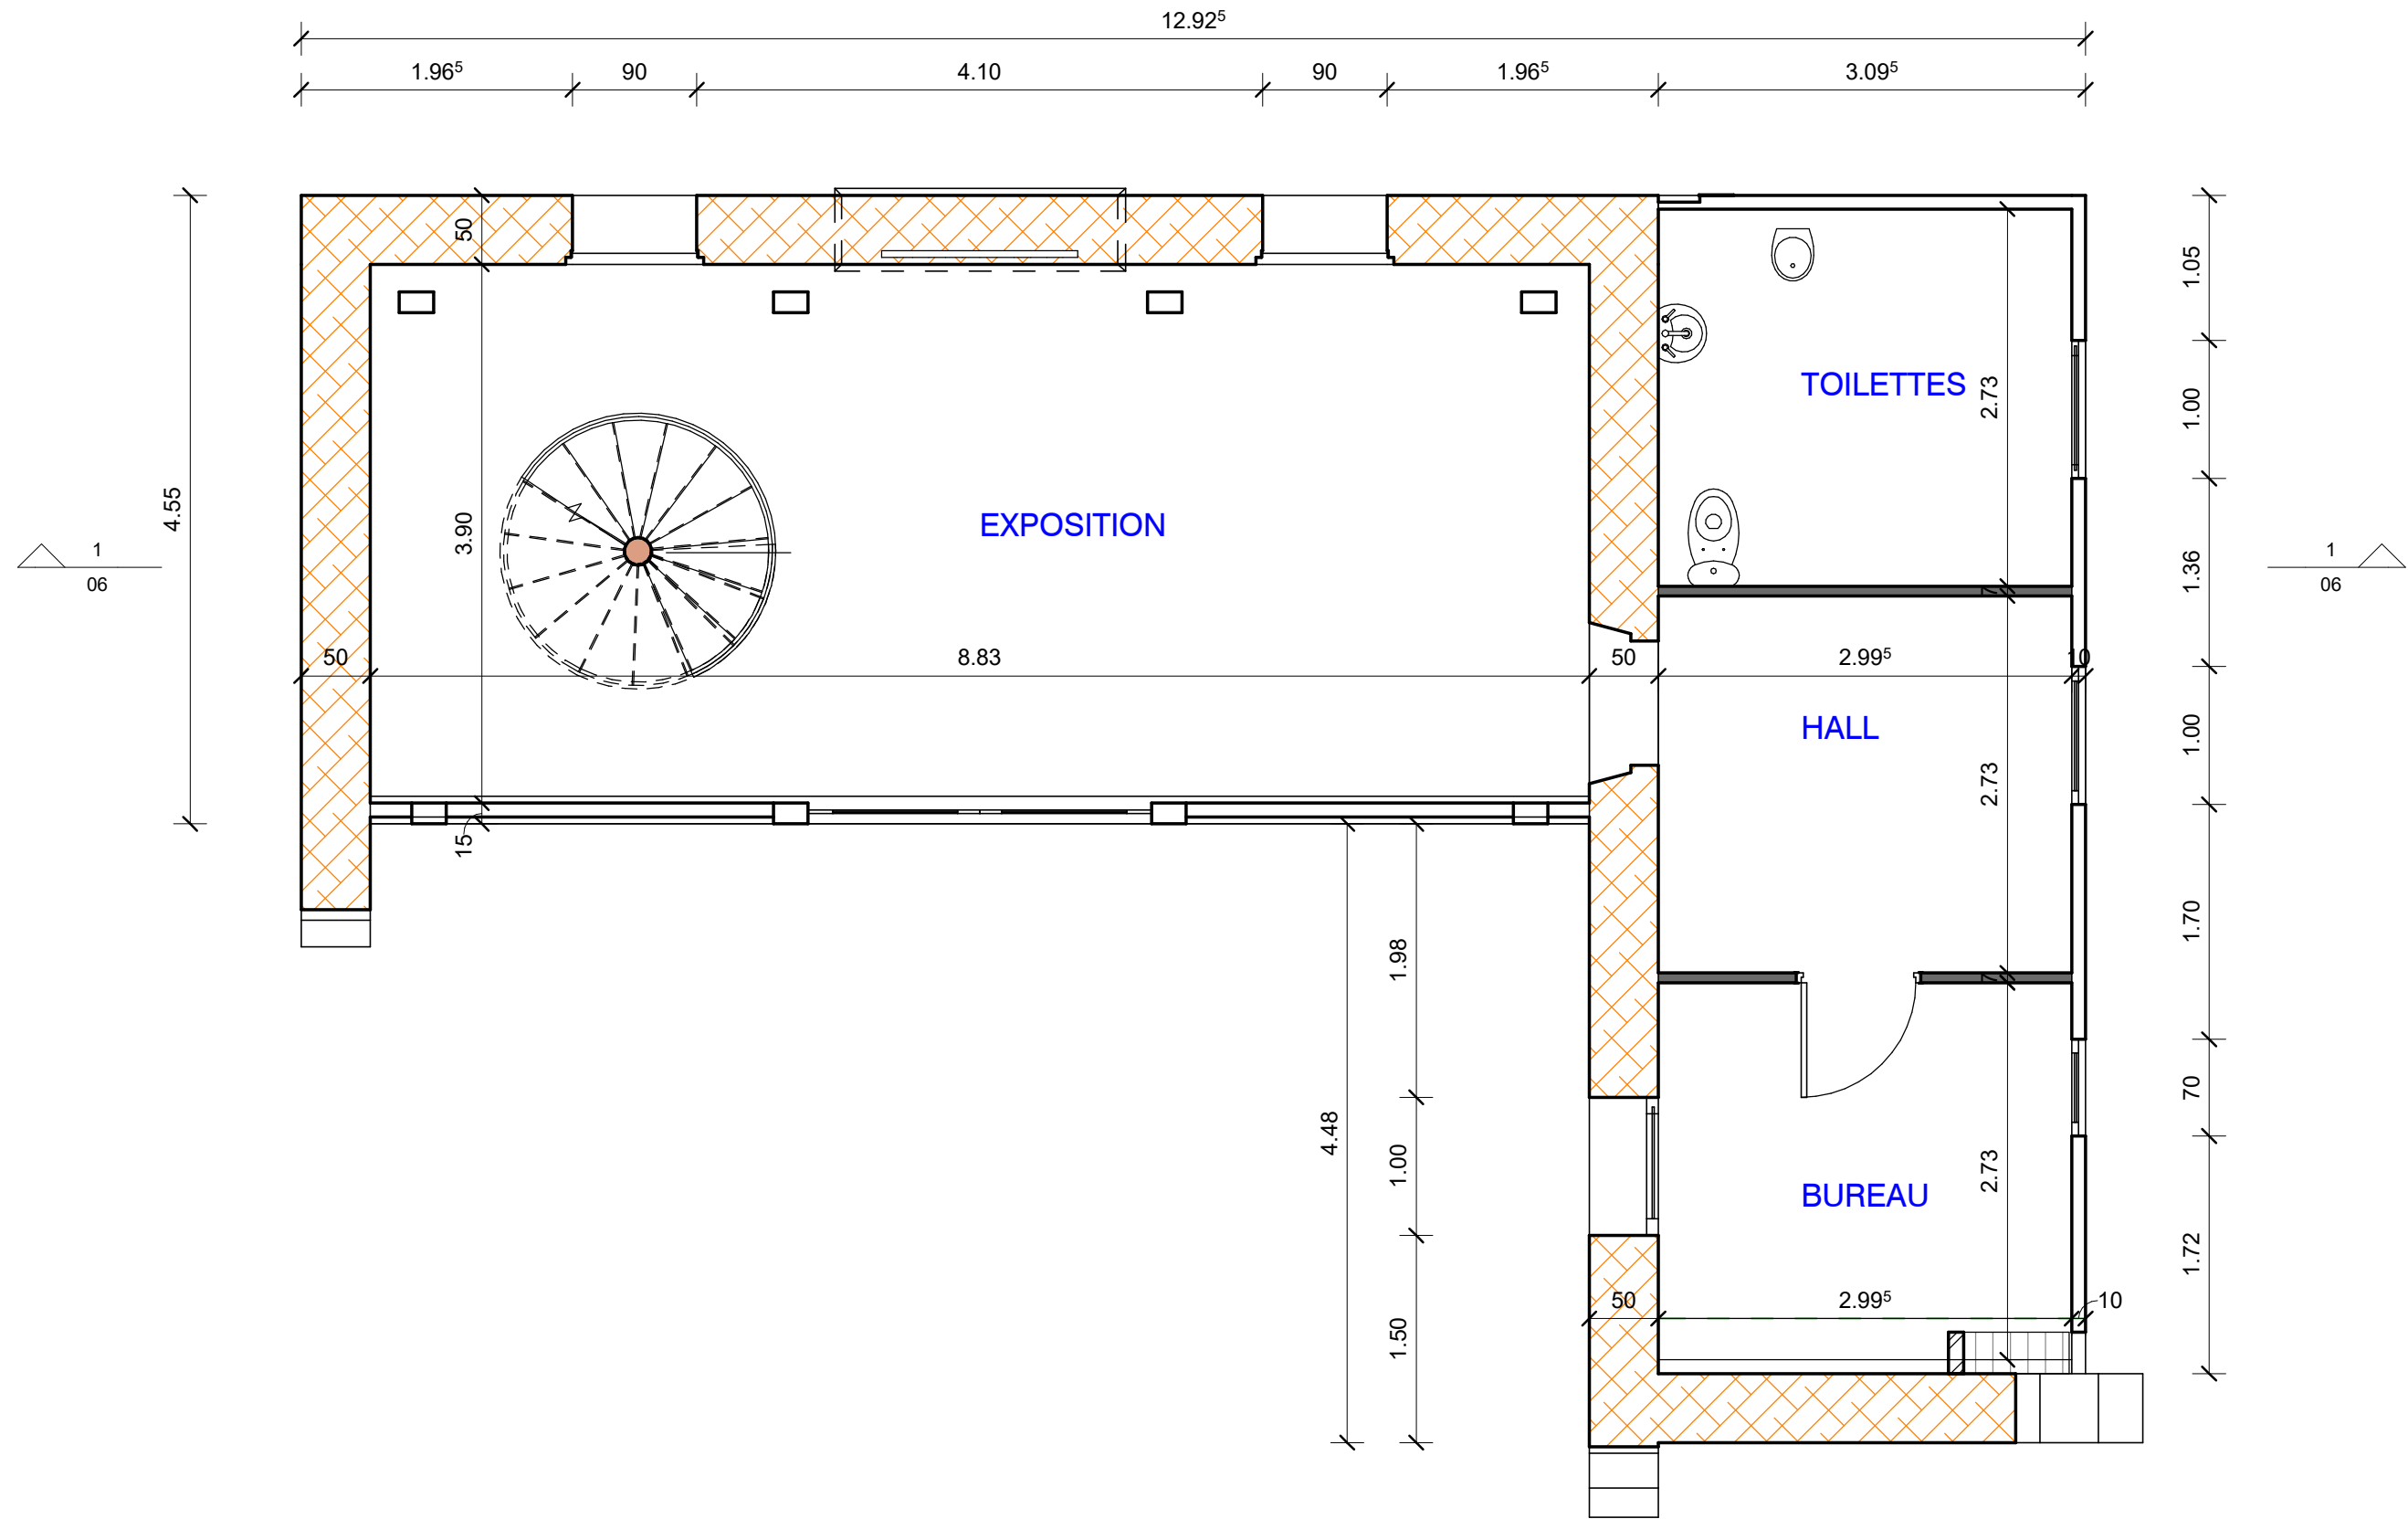

CARTE

CADASTRE

LOCALISATION

MASSE

PHOTOGRAPHIES

Mairie de Tregunc
Place de la Mairie
29910 TREGUNC

PROJET DE REHABILITATION
DE LA MAISON DU LITTORAL
TREVIGNON

DP

03

EXISTANT

2 Ouest
Ech : 1 : 100

3 Nord
Ech : 1 : 100

4 Est
Ech : 1 : 100

1 Sud
Ech : 1 : 100

EXISTANT

1
Ech : 1 : 50