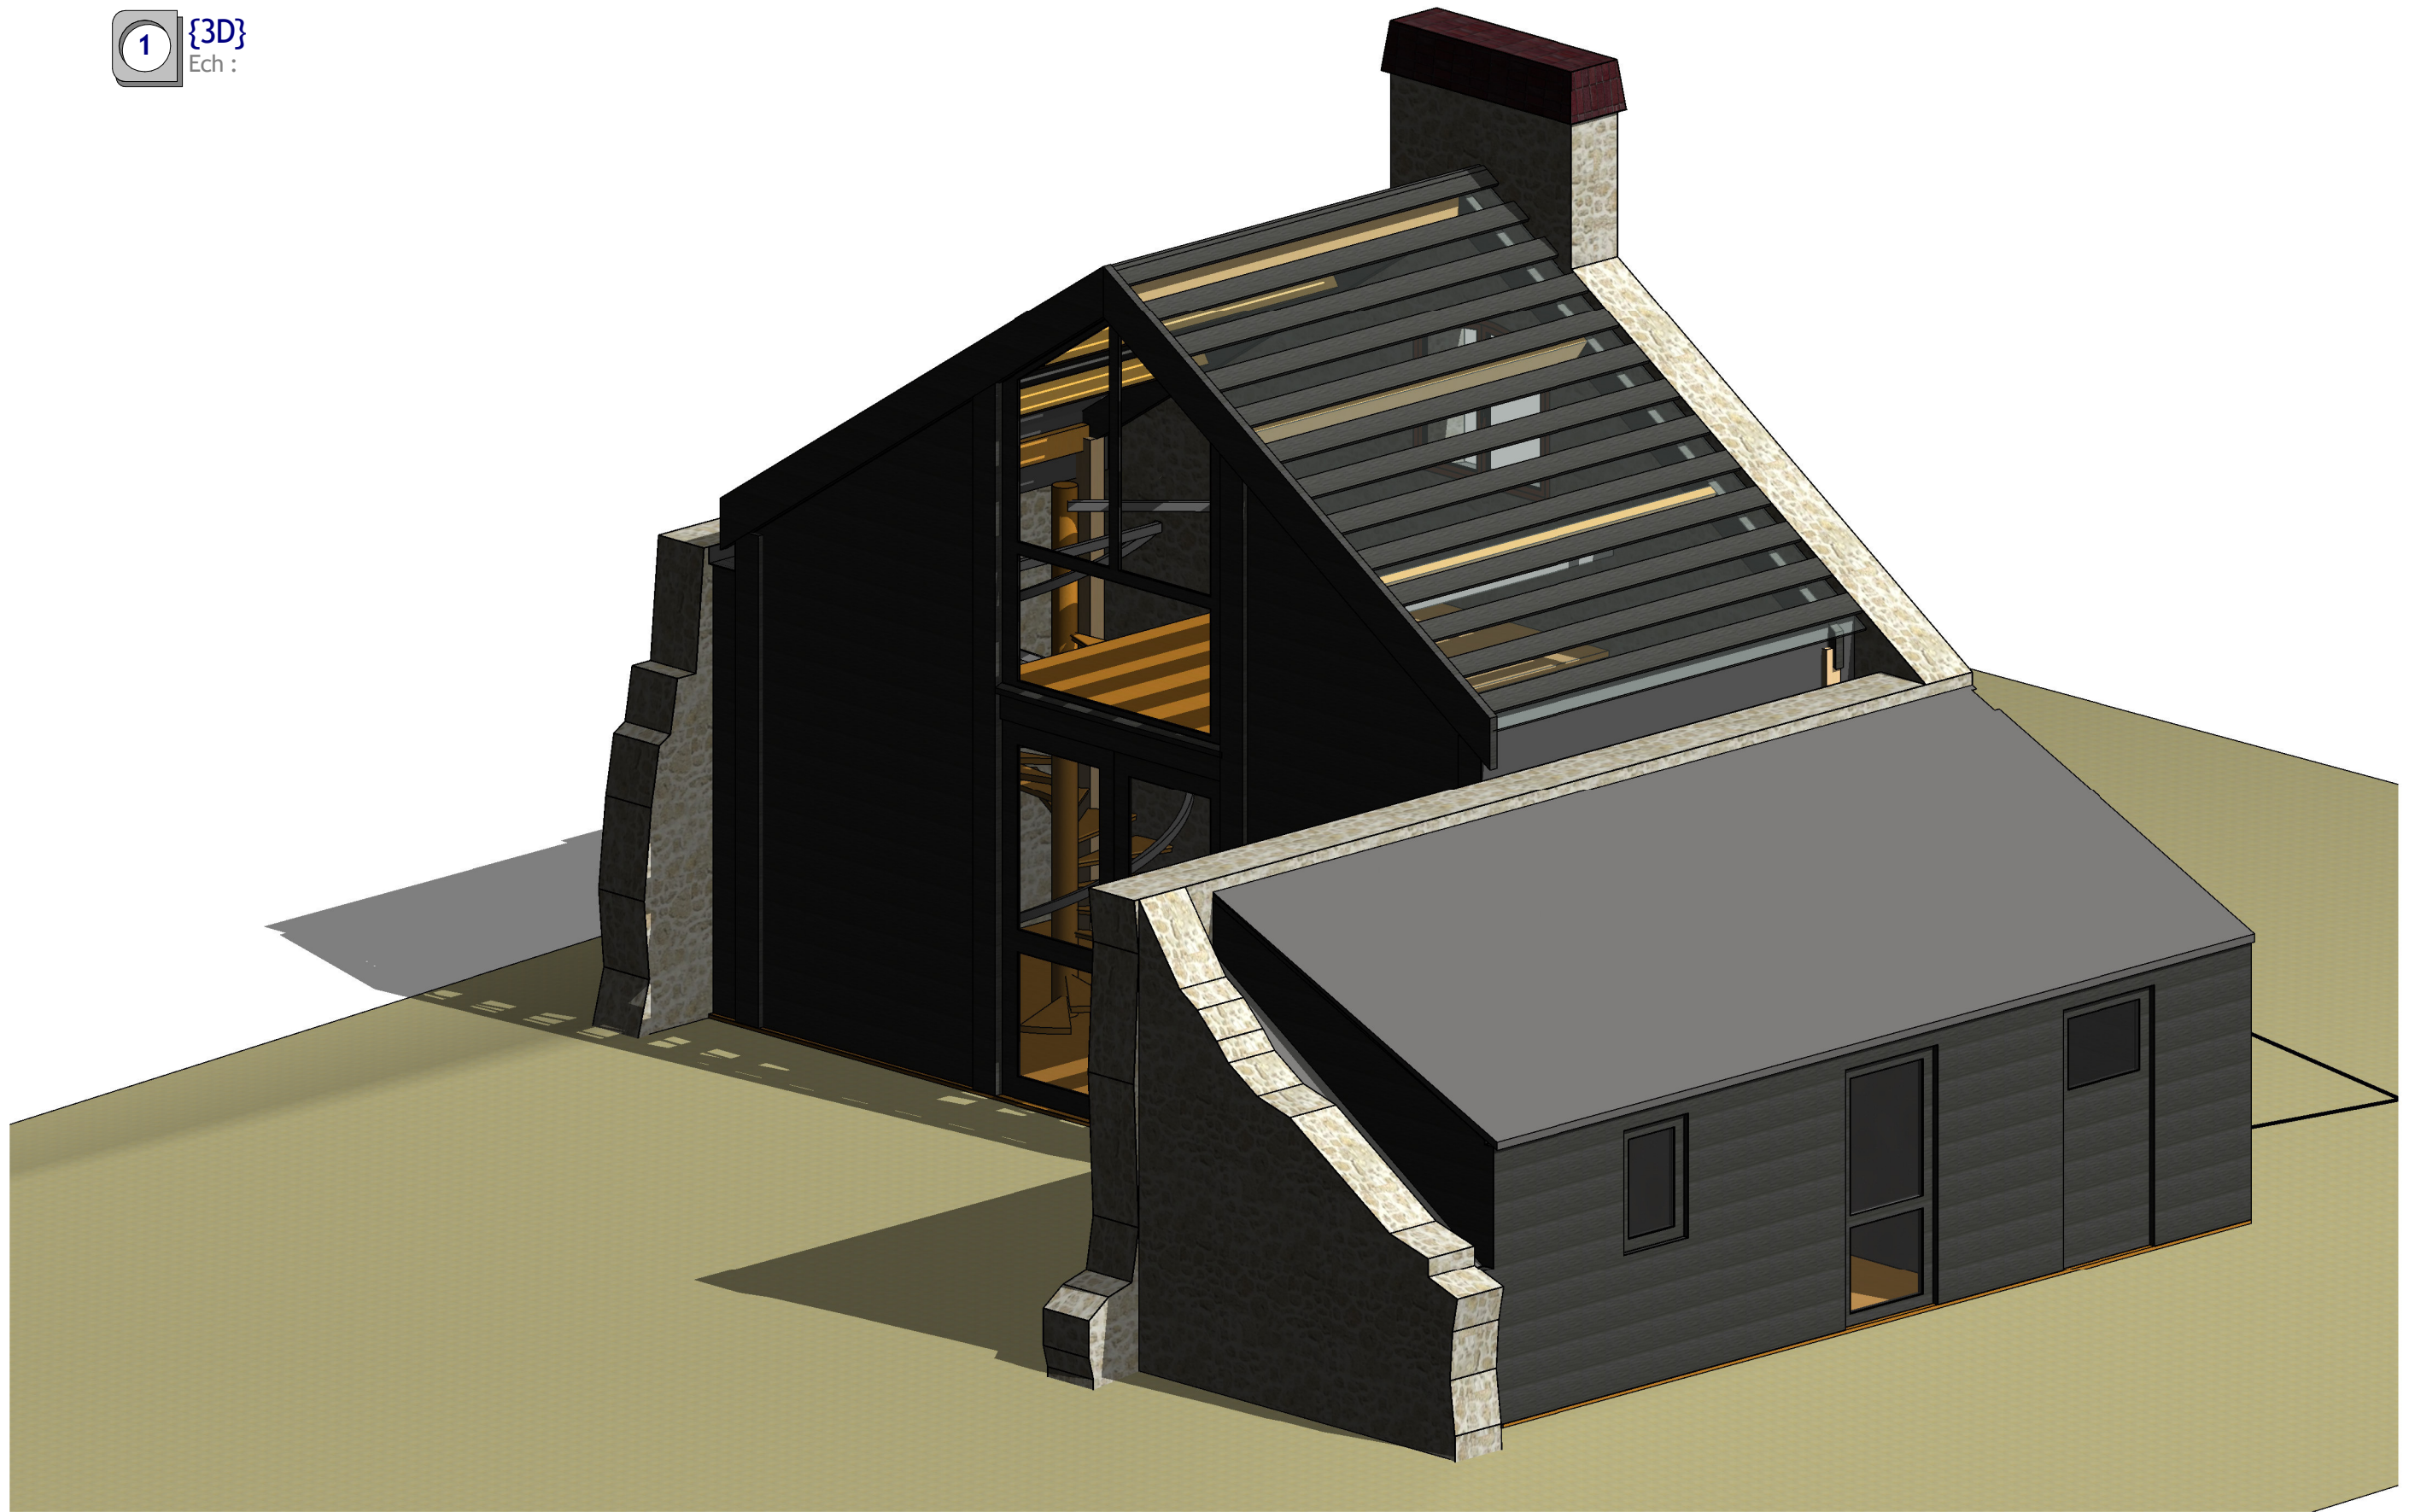

03

EXISTANT

2 Ouest
Ech : 1 : 100

3 Nord
Ech : 1 : 100

4 Est
Ech : 1 : 100

1 Sud
Ech : 1 : 100

EXISTANT

1
Ech : 1 : 50

2
Ech : 1 : 50

EXISTANT

Mairie de Tregunc
Place de la Mairie
29910 TREGUNC

PROJET DE REHABILITATION
DE LA MAISON DU LITTORAL
TREVIGNON

DP

06

EXISTANT

PROJET

2 Ouest
Ech : 1 : 100

3 Nord
Ech : 1 : 100

4 Est
Ech : 1 : 100

1 Sud
Ech : 1 : 100

PROJET

Mairie de Tregunc
Place de la Mairie
29910 TREGUNC

PROJET DE REHABILITATION
DE LA MAISON DU LITTORAL
TREVIGNON

DP

PROJET