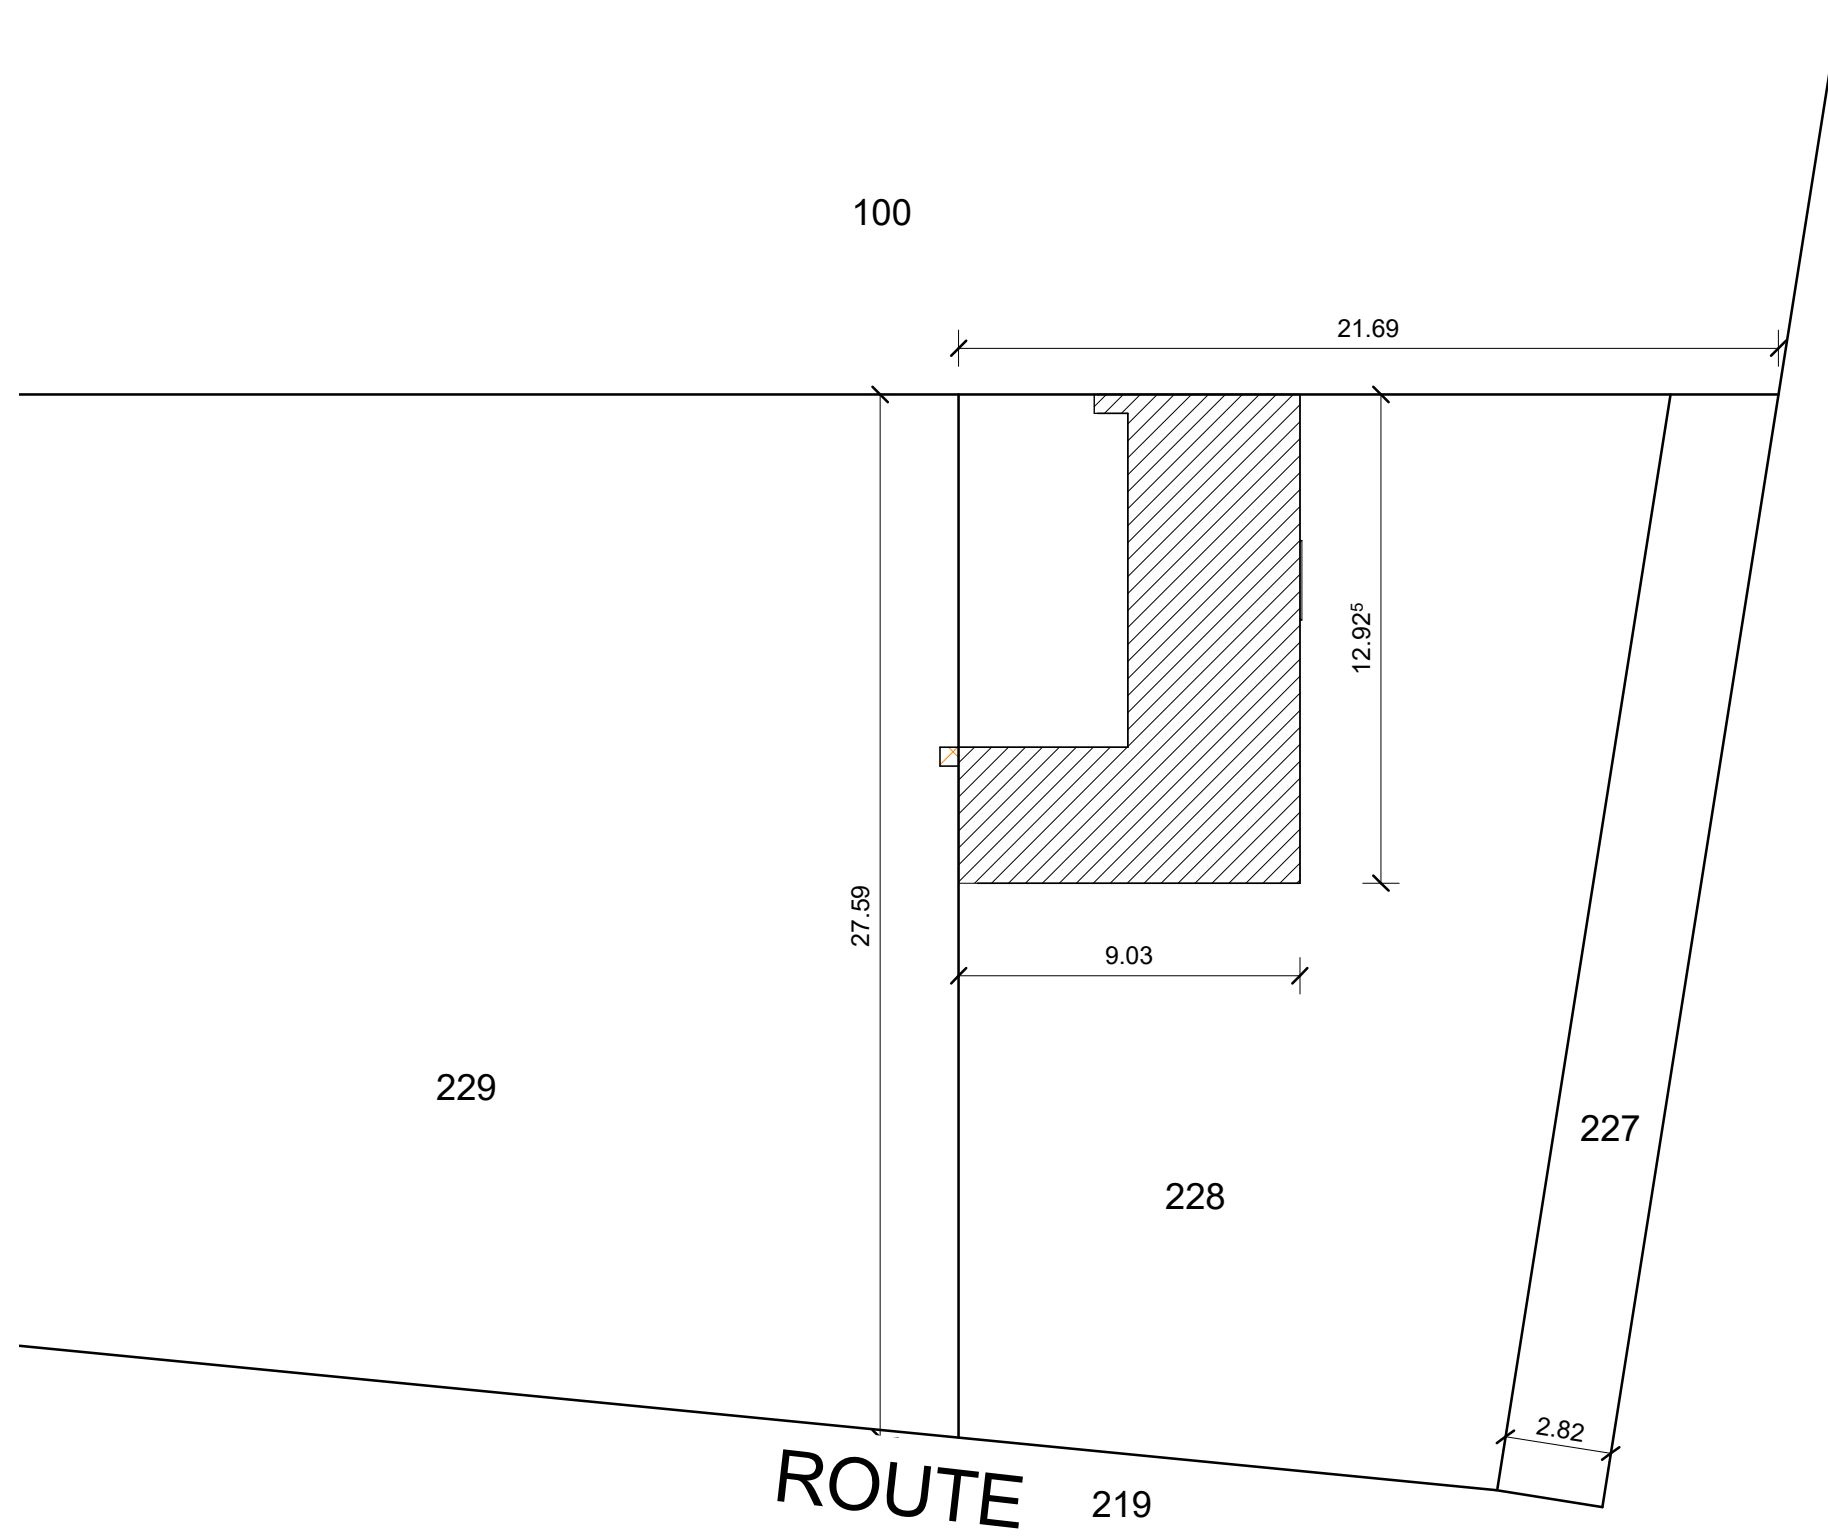

CARTE

CADASTRE

LOCALISATION

MASSE

PHOTOGRAPHIES

Mairie de Tregunc
Place de la Mairie
29910 TREGUNC

PROJET DE REHABILITATION
DE LA MAISON DU LITTORAL
TREVIGNON

DP

03

EXISTANT

2 Ouest
Ech : 1 : 100

3 Nord
Ech : 1 : 100

4 Est
Ech : 1 : 100

1 Sud
Ech : 1 : 100

EXISTANT

1
Ech : 1 : 50

2
Ech : 1 : 50

EXISTANT

Mairie de Tregunc
Place de la Mairie
29910 TREGUNC

PROJET DE REHABILITATION
DE LA MAISON DU LITTORAL
TREVIGNON

DP

06

EXISTANT

PROJET

2 Ouest
Ech : 1 : 100

3 Nord
Ech : 1 : 100

4 Est
Ech : 1 : 100

1 Sud
Ech : 1 : 100

PROJET

Mairie de Tregunc
Place de la Mairie
29910 TREGUNC

PROJET DE REHABILITATION
DE LA MAISON DU LITTORAL
TREVIGNON

DP