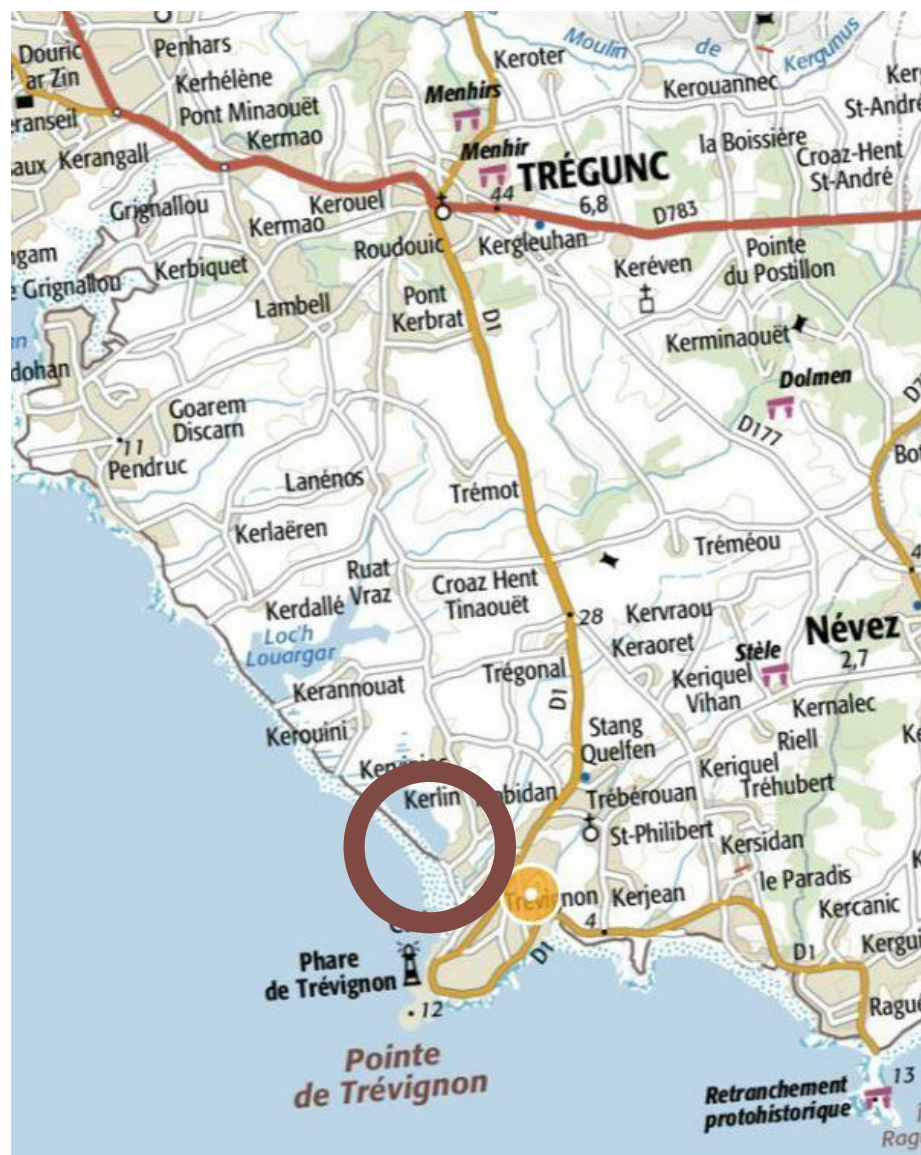

CARTE

CADASTRE

LOCALISATION

MASSE

PHOTOGRAPHIES

Mairie de Tregunc
Place de la Mairie
29910 TREGUNC

PROJET DE REHABILITATION
DE LA MAISON DU LITTORAL
TREVIGNON

DP

03

EXISTANT

2 Ouest
Ech : 1 : 100

3 Nord
Ech : 1 : 100

4 Est
Ech : 1 : 100

1 Sud
Ech : 1 : 100

EXISTANT

1
Ech : 1 : 50

2
Ech : 1 : 50

EXISTANT

Mairie de Tregunc
Place de la Mairie
29910 TREGUNC

PROJET DE REHABILITATION
DE LA MAISON DU LITTORAL
TREVIGNON

DP

06

EXISTANT

PROJET

2 Ouest
Ech : 1 : 100

3 Nord
Ech : 1 : 100

4 Est
Ech : 1 : 100

1 Sud
Ech : 1 : 100

PROJET

Mairie de Tregunc
Place de la Mairie
29910 TREGUNC

PROJET DE REHABILITATION
DE LA MAISON DU LITTORAL
TREVIGNON

DP