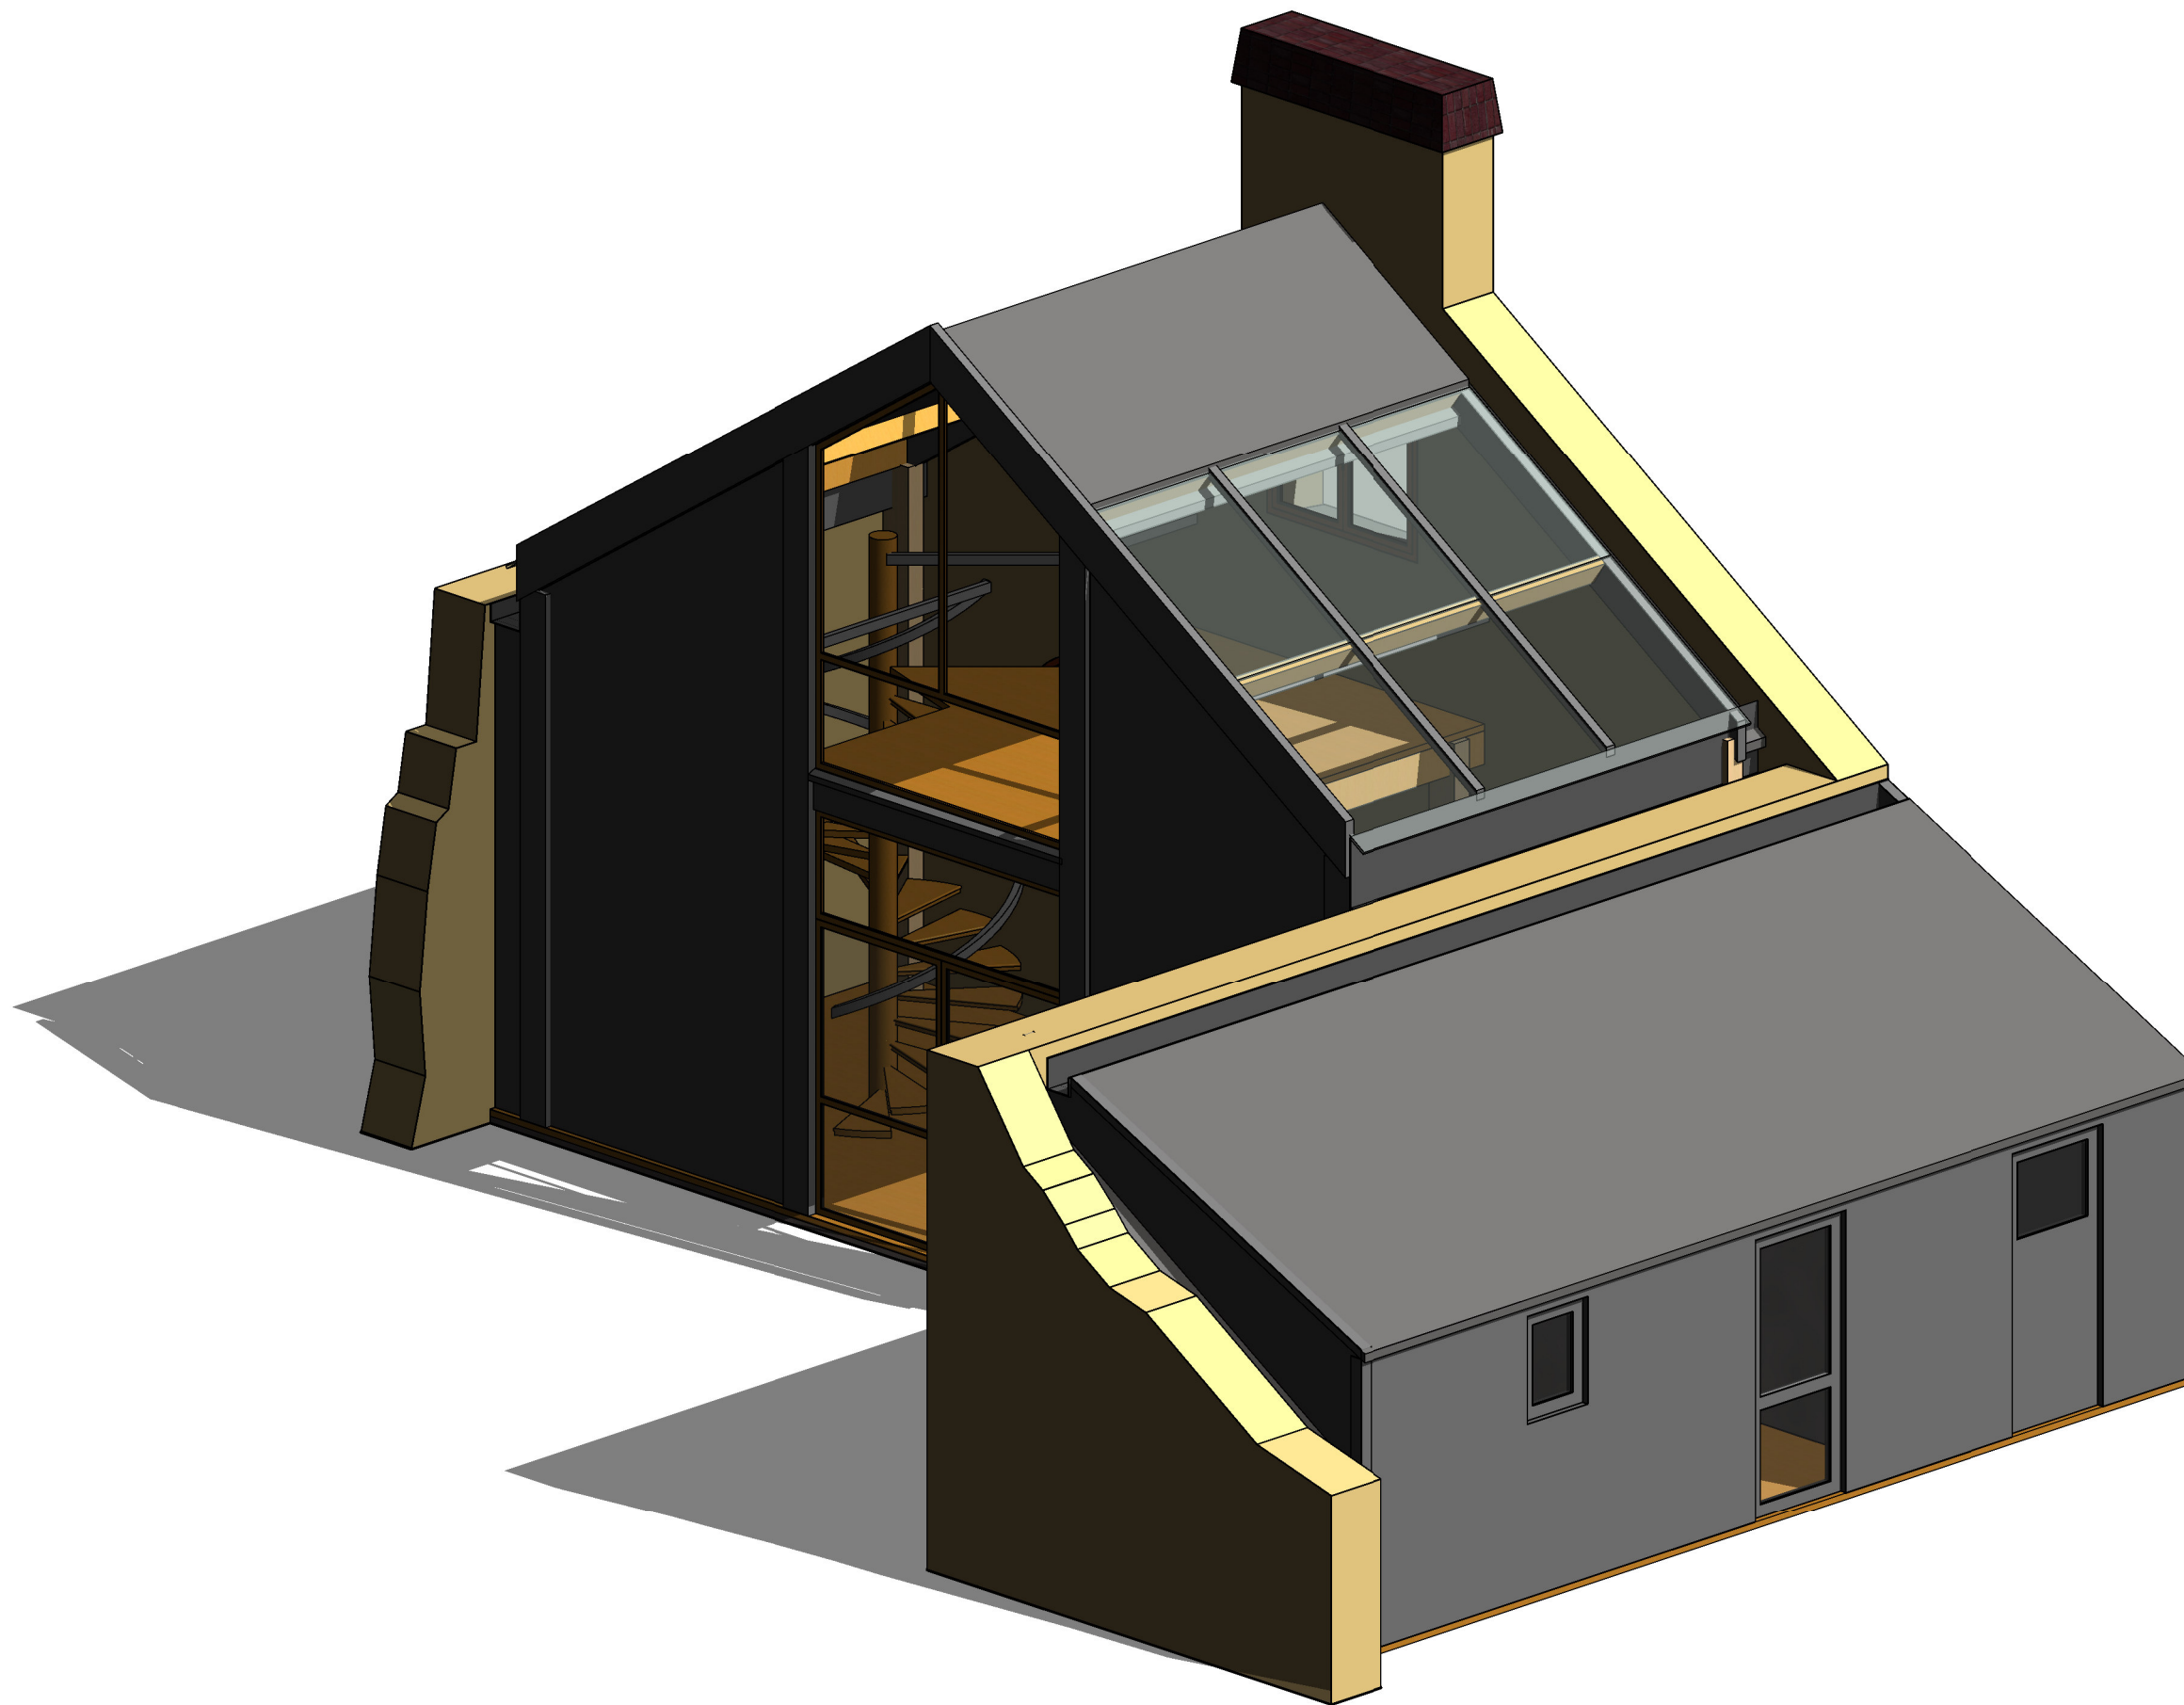

2
Ech : 1 : 50

EXISTANT

Mairie de Tregunc
Place de la Mairie
29910 TREGUNC

PROJET DE REHABILITATION
DE LA MAISON DU LITTORAL
TREVIGNON

DP

06

EXISTANT

PROJET

2 Ouest
Ech : 1 : 100

3 Nord
Ech : 1 : 100

4 Est
Ech : 1 : 100

1 Sud
Ech : 1 : 100

PROJET

Mairie de Tregunc
Place de la Mairie
29910 TREGUNC

PROJET DE REHABILITATION
DE LA MAISON DU LITTORAL
TREVIGNON

DP

09

1
Ech : 1 : 50

2
Ech : 1 : 50

PROJET

Mairie de Tregunc
Place de la Mairie
29910 TREGUNC

PROJET DE REHABILITATION
DE LA MAISON DU LITTORAL
TREVIGNON

DP

10

PROJET