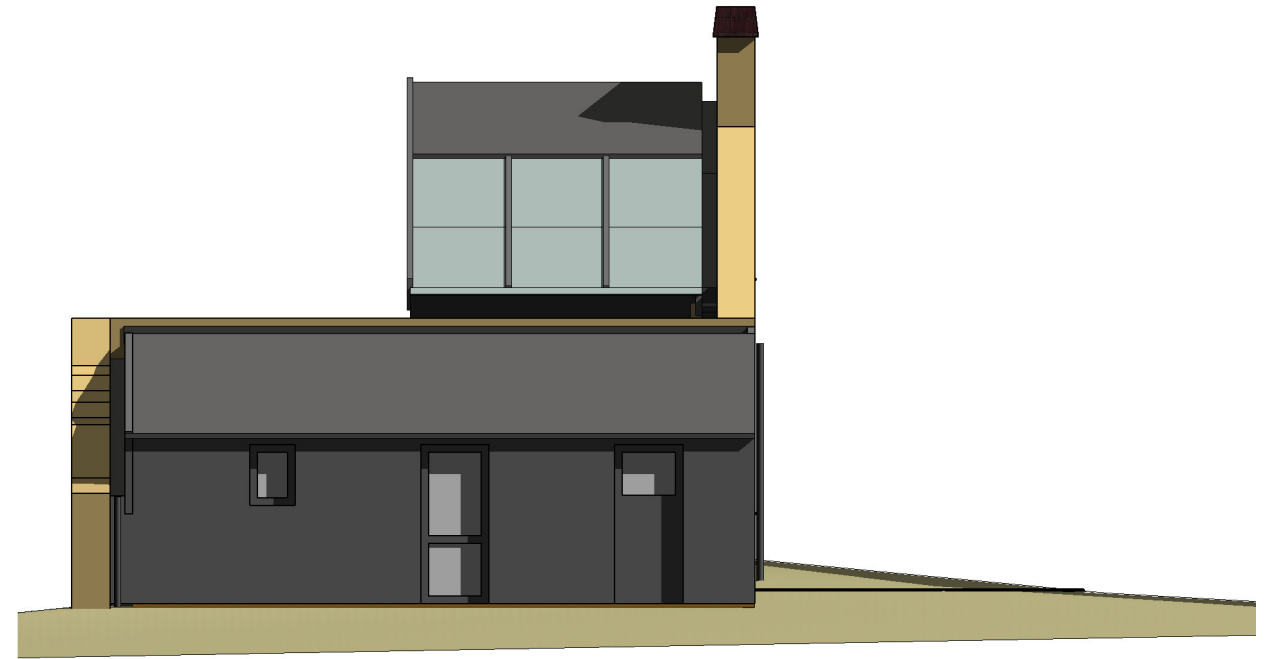

3 Nord
Ech : 1 : 100