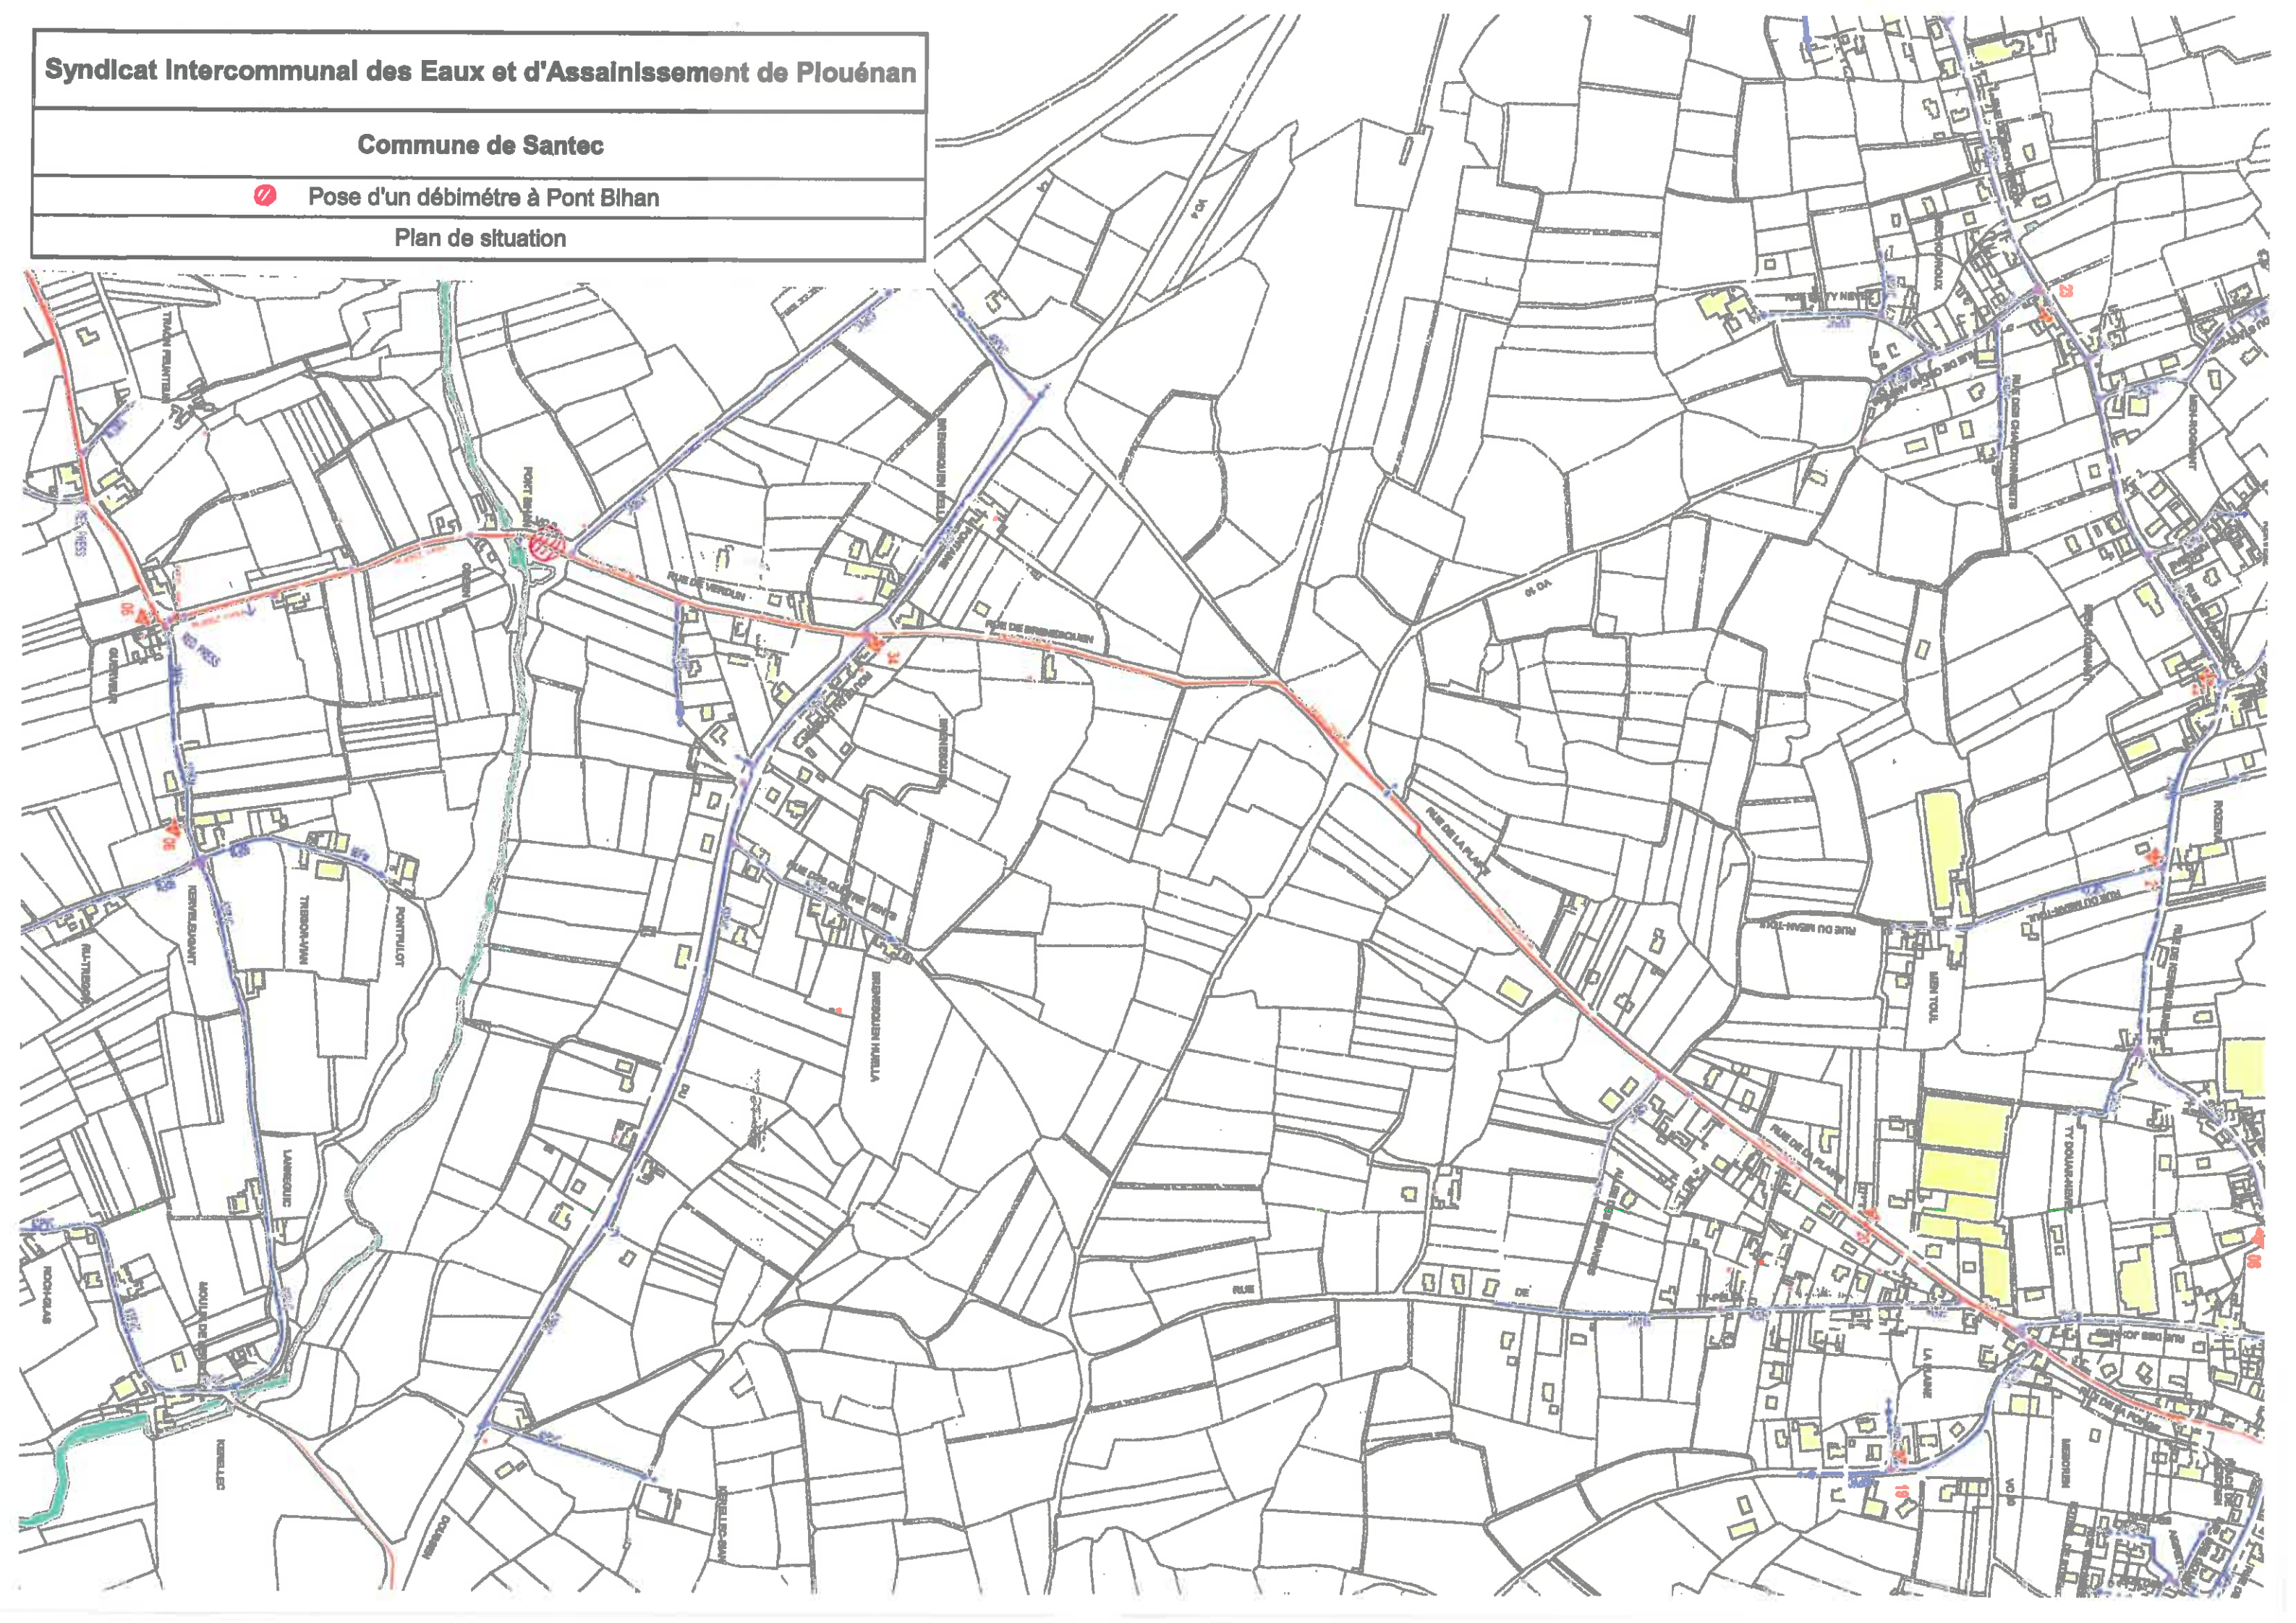

Syndicat Intercommunal des Eaux et d'Assainissement de Plouénan

Commune de Santec

 Pose d'un débitmètre à Pont Bihan

Plan de situation

Syndicat Intercommunal des Eaux et d'Assainissement de Plouénan

Commune de Mespaul

 Pose d'un débitmètre à Kervasdoué

Plan de situation

Syndicat Intercommunal des Eaux et d'Assainissement de Plouénan

Commune de Plouénan

🚧 Pose d'un débitmètre à Placénant

Plan de situation

Syndicat Intercommunal des Eaux et d'Assainissement de Plouénan	
Commune de Plougoum	
	Pose d'un déblimètre à l'INRA
Plan de situation	