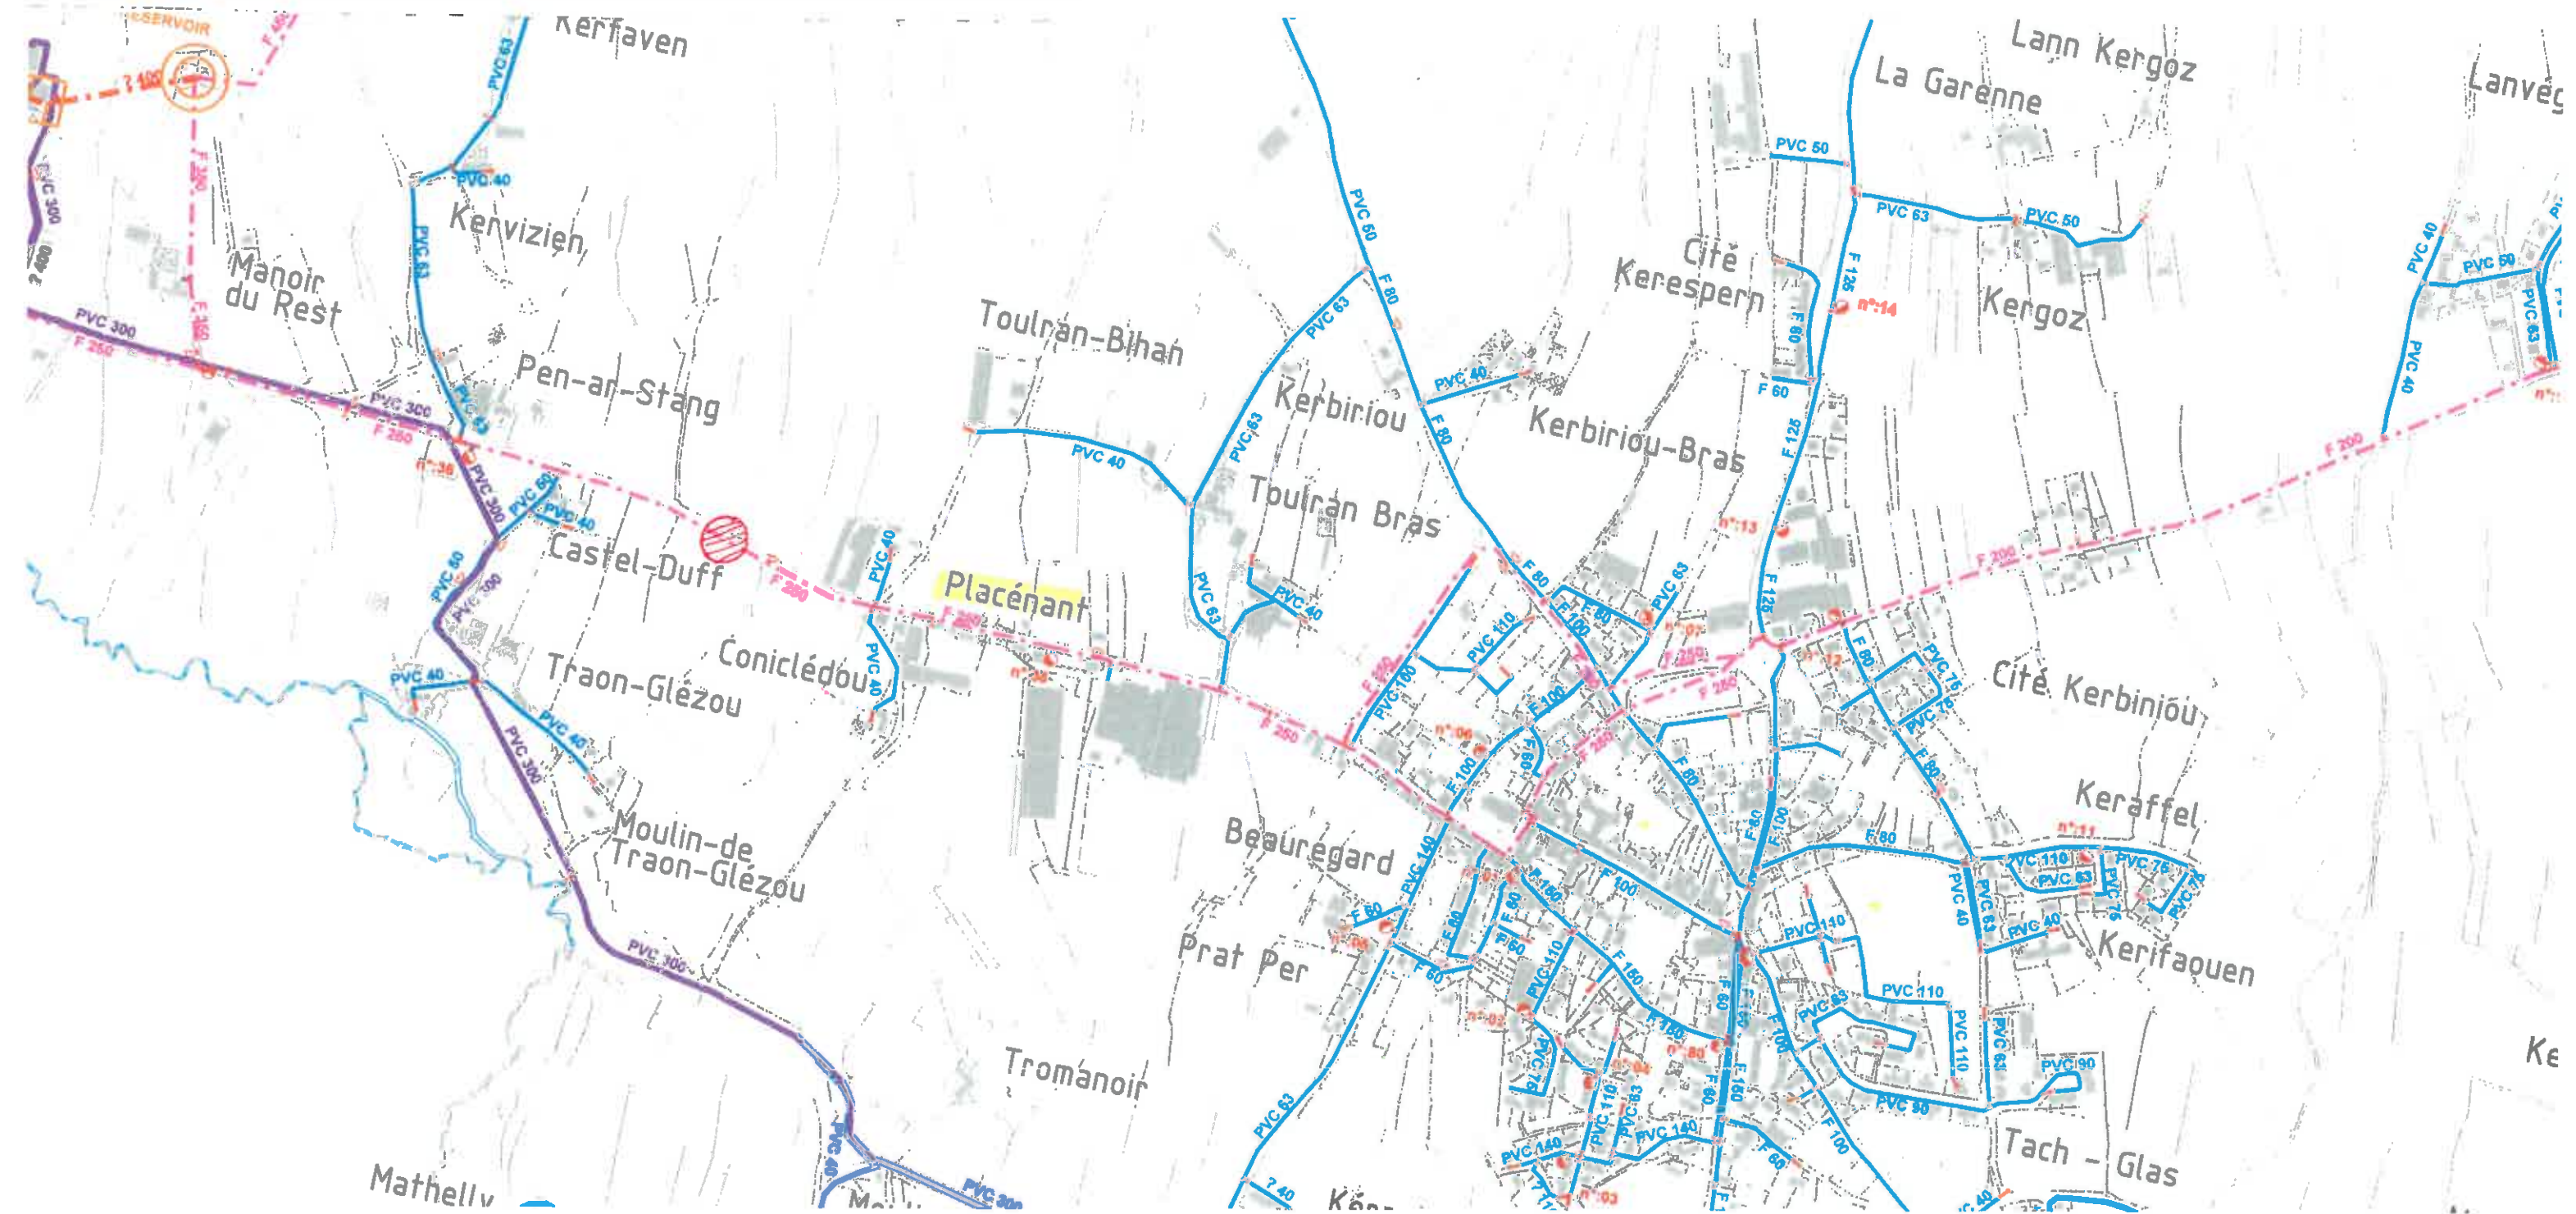

Syndicat Intercommunal des Eaux et d'Assainissement de Plouénan

Commune de Santec

 Pose d'un débitmètre à Pont Bihan

Plan de situation

Syndicat Intercommunal des Eaux et d'Assainissement de Plouénan

Commune de Mespaul

 Pose d'un débitmètre à Kervasdoué

Plan de situation

Syndicat Intercommunal des Eaux et d'Assainissement de Plouénan

Commune de Plouénan

🚧 Pose d'un débitmètre à Placénant

Plan de situation

Syndicat Intercommunal des Eaux et d'Assainissement de Plouénan	
Commune de Plougoum	
	Pose d'un déblimètre à l'INRA
Plan de situation	