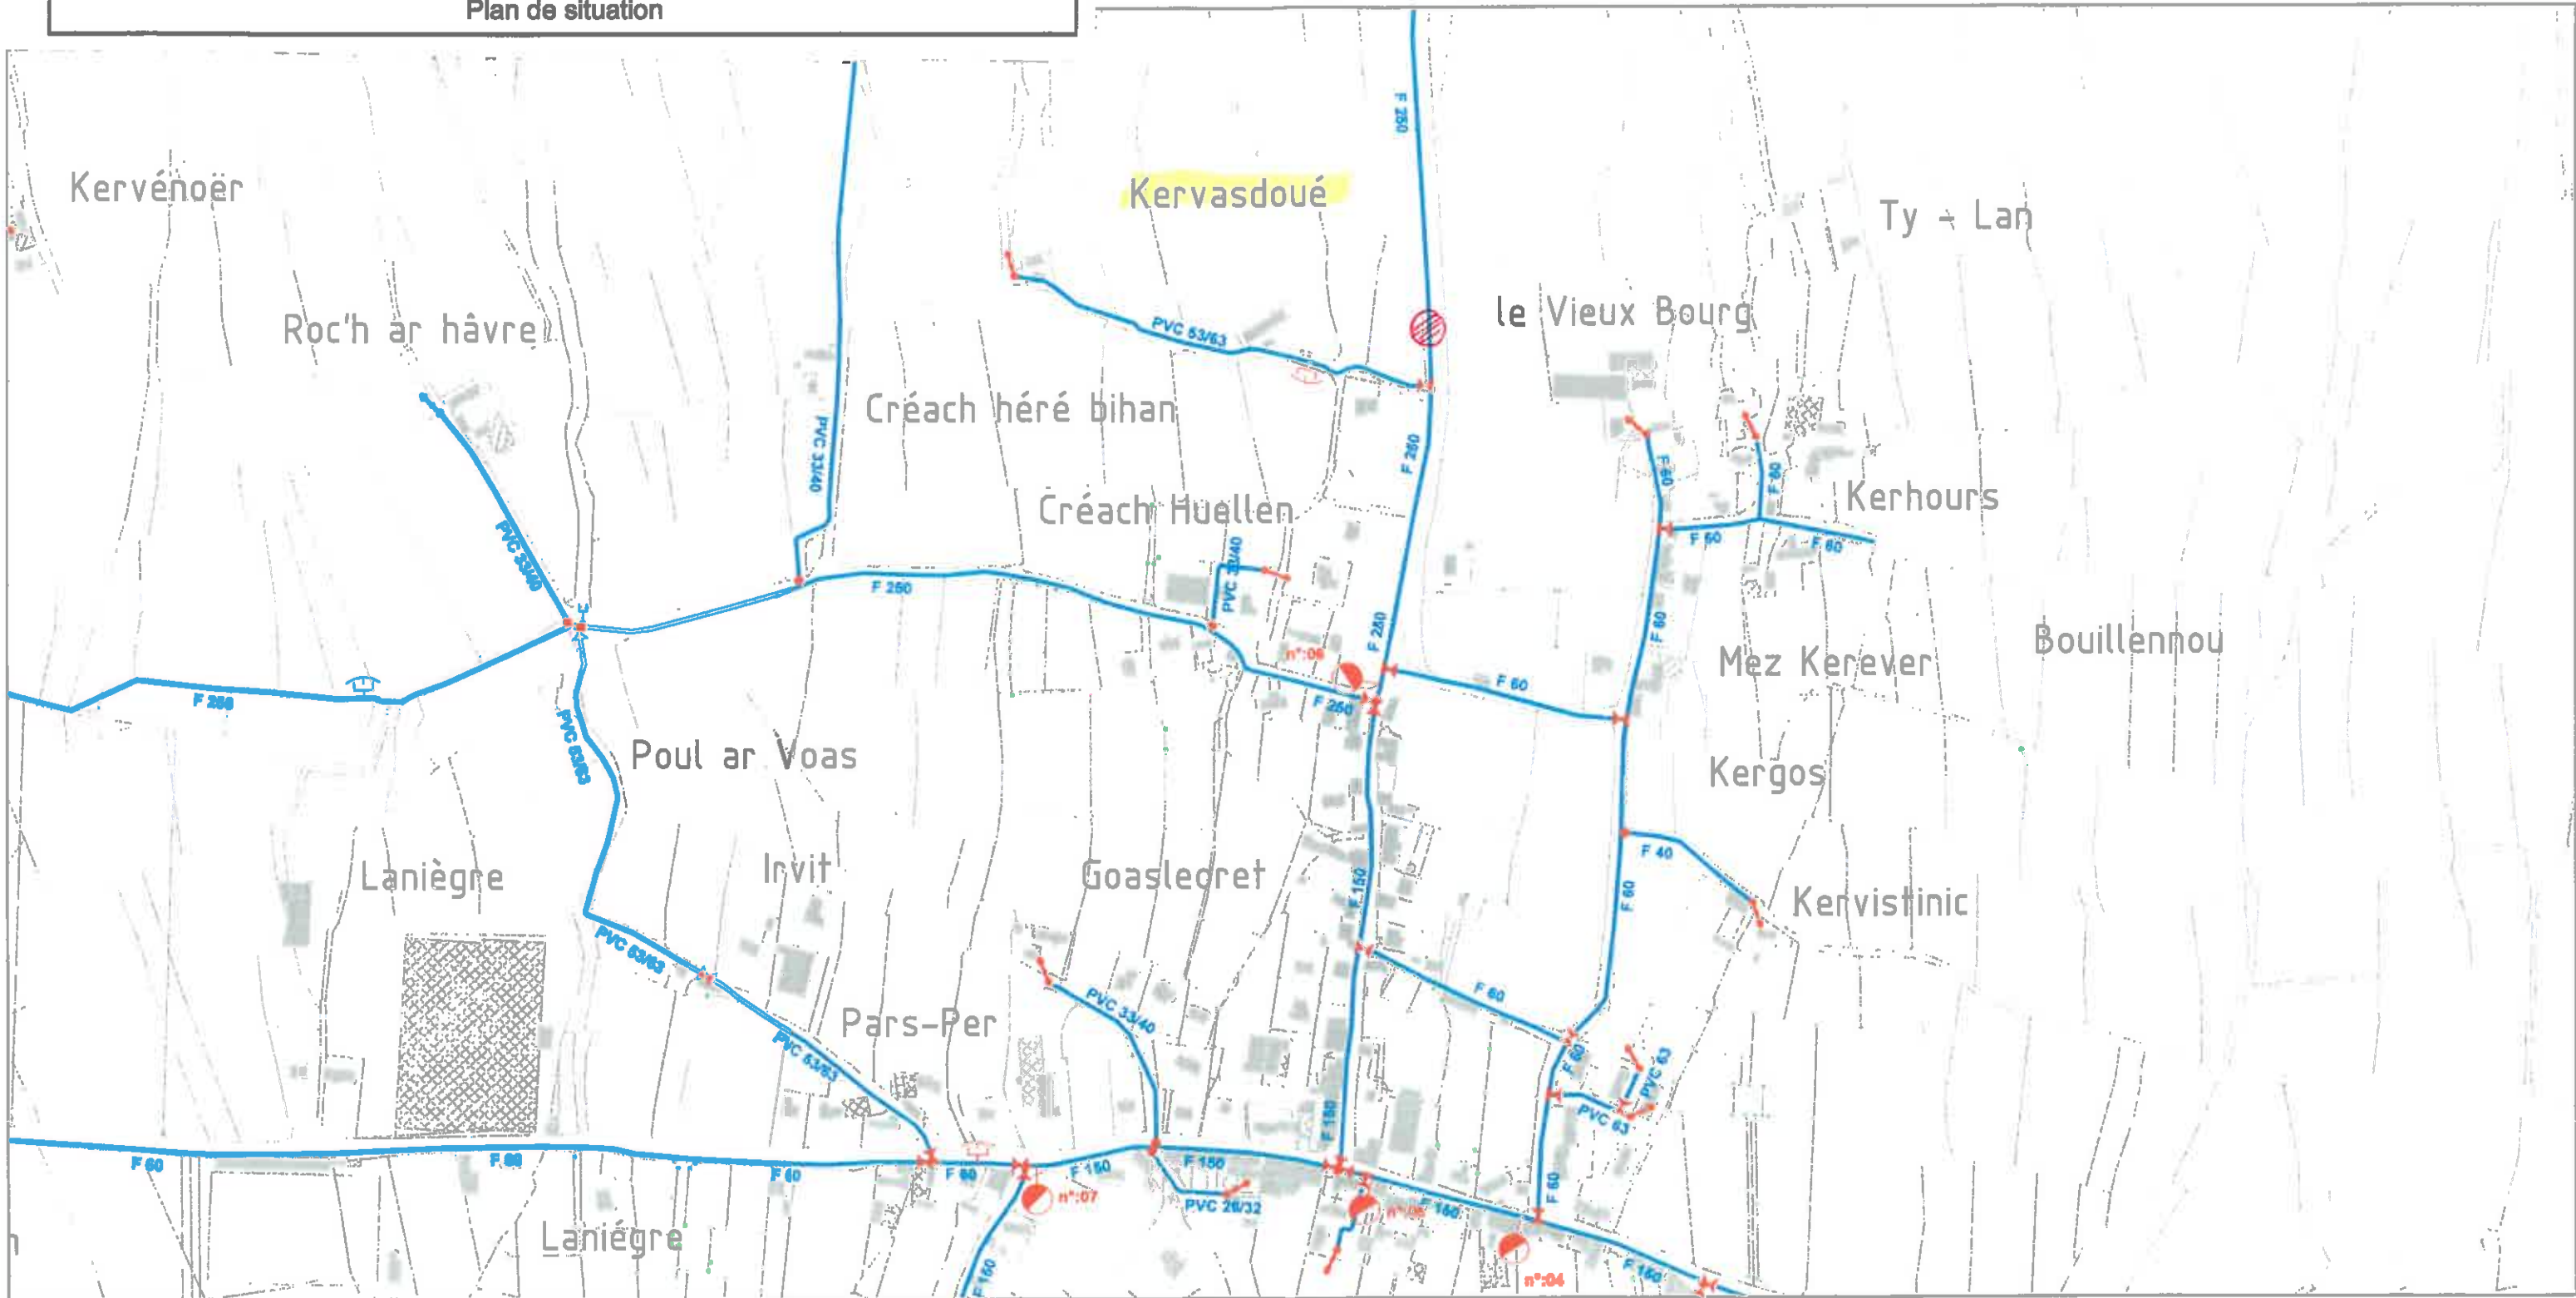

Syndicat Intercommunal des Eaux et d'Assainissement de Plouénan

Commune de Santec

 Pose d'un débitmètre à Pont Bihan

Plan de situation

Syndicat Intercommunal des Eaux et d'Assainissement de Plouénan

Commune de Mespaul

 Pose d'un débitmètre à Kervasdoué

Plan de situation

Syndicat Intercommunal des Eaux et d'Assainissement de Plouénan

Commune de Plouénan

🚧 Pose d'un débitmètre à Placénant

Plan de situation

Syndicat Intercommunal des Eaux et d'Assainissement de Plouénan	
Commune de Plougoum	
	Pose d'un déblimètre à l'INRA
Plan de situation	