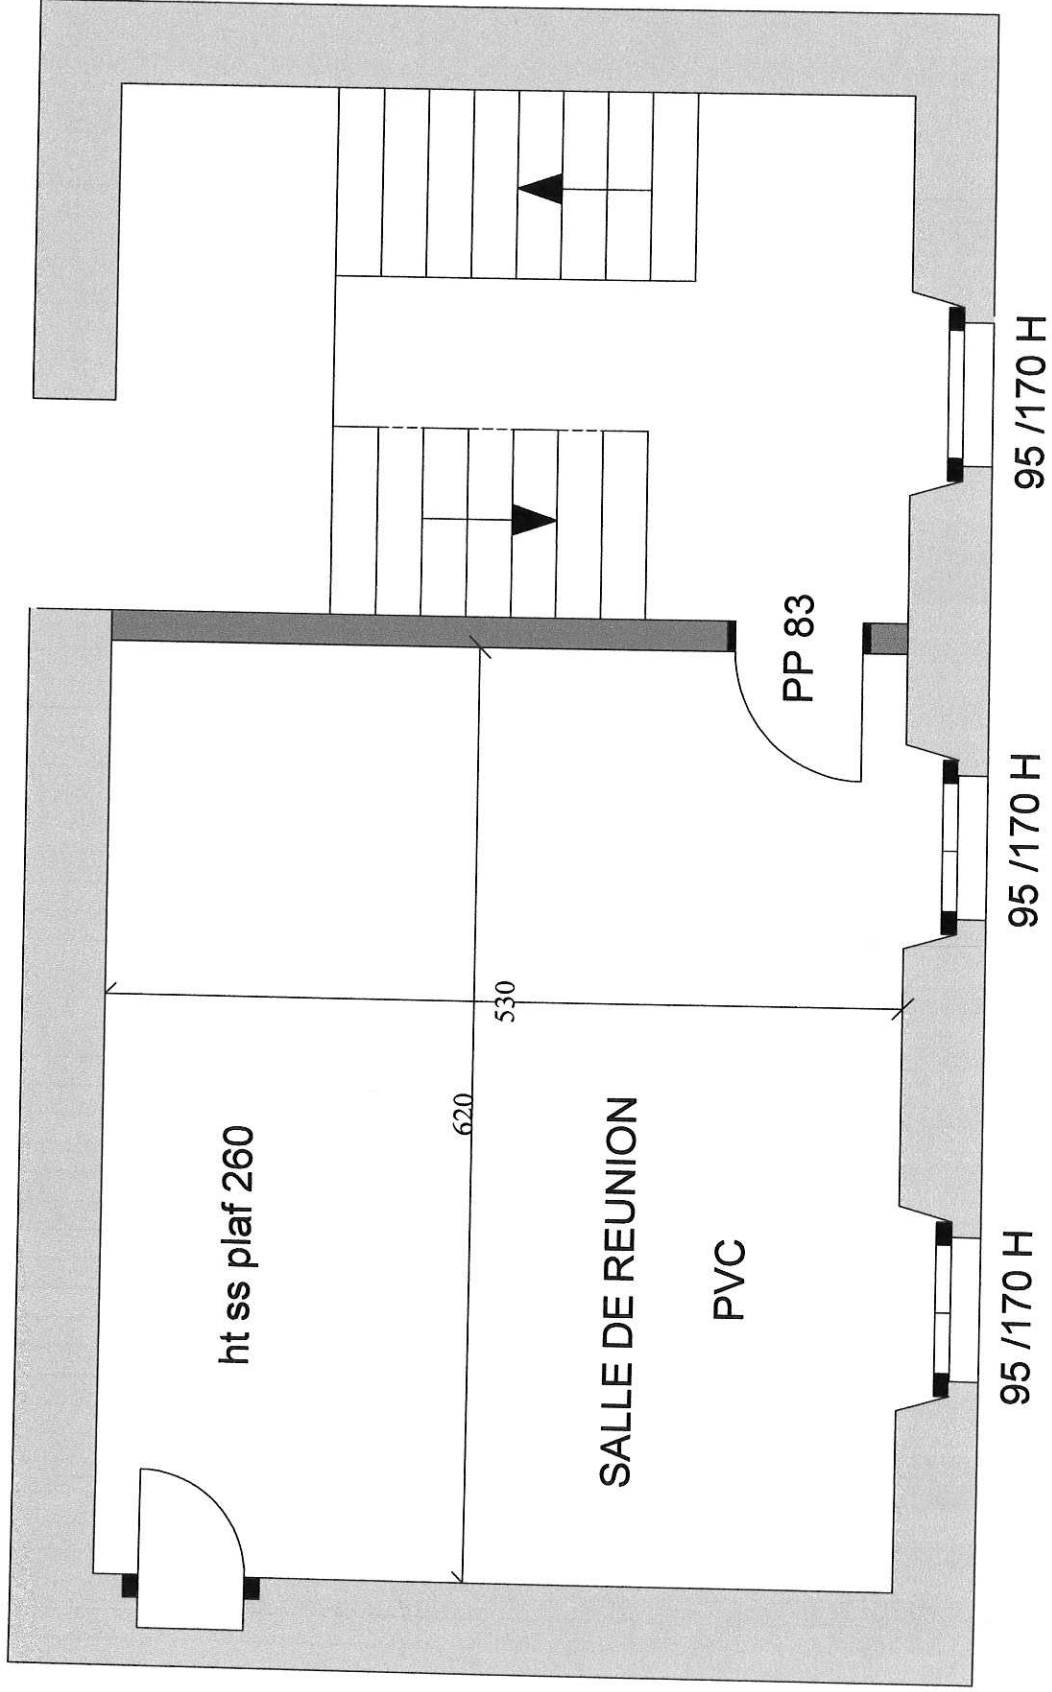

Maître d'ouvrage
COMMUNE DE GUILLIGOMARC'H **29300**

Aménagement de 2 locaux
TEMPS D'ACTIVITE PERISCOLAIRE
Ancienne mairie **2 place de l'église**
29300 GUILLIGOMAR'H

ETAT ACTUEL **1 / 50** **PLAN RDC**
PLAN ETAGE

Quinio Paul
Architecte DPLG
1 rue mathilin an Dall
29300 QUIMPERLE

port 06 88 79 13 30
p-quinio@orange.fr

oct-16

ETAT ACTUEL

PLAN RDC 1 / 50

COTES MENUISERIES A VERIFIER SUR PLACE

ETAT ACTUEL

PLAN ETAGE 1 / 50

COTES MENUISERIES A VERIFIER SUR PLACE