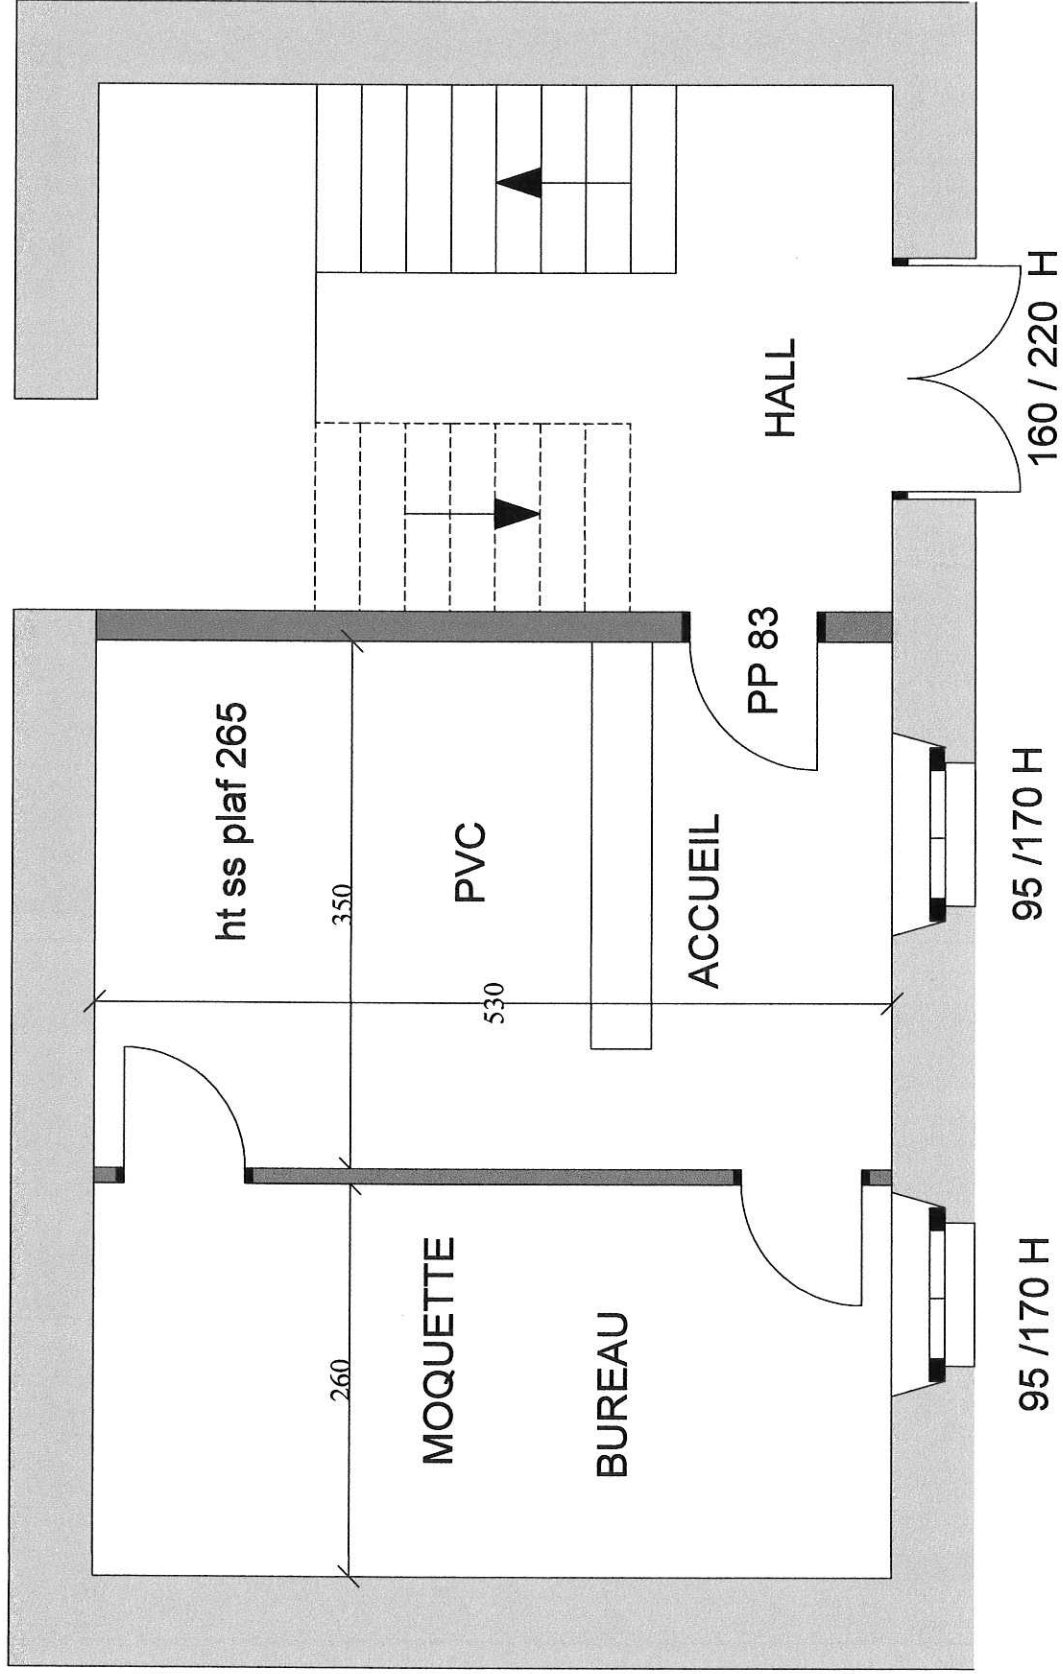

Maître d'ouvrage
COMMUNE DE GUILLIGOMARC'H **29300**

Aménagement de 2 locaux
TEMPS D'ACTIVITE PERISCOLAIRE
Ancienne mairie **2 place de l'église**
29300 GUILLIGOMAR'H

ETAT ACTUEL **1 / 50** **PLAN RDC**
PLAN ETAGE

Quinio Paul
Architecte DPLG
1 rue mathilin an Dall
29300 QUIMPERLE

port 06 88 79 13 30
p-quinio@orange.fr

oct-16

ETAT ACTUEL

PLAN RDC 1 / 50

COTES MENUISERIES A VERIFIER SUR PLACE

ETAT ACTUEL

PLAN ETAGE 1 / 50

COTES MENUISERIES A VERIFIER SUR PLACE