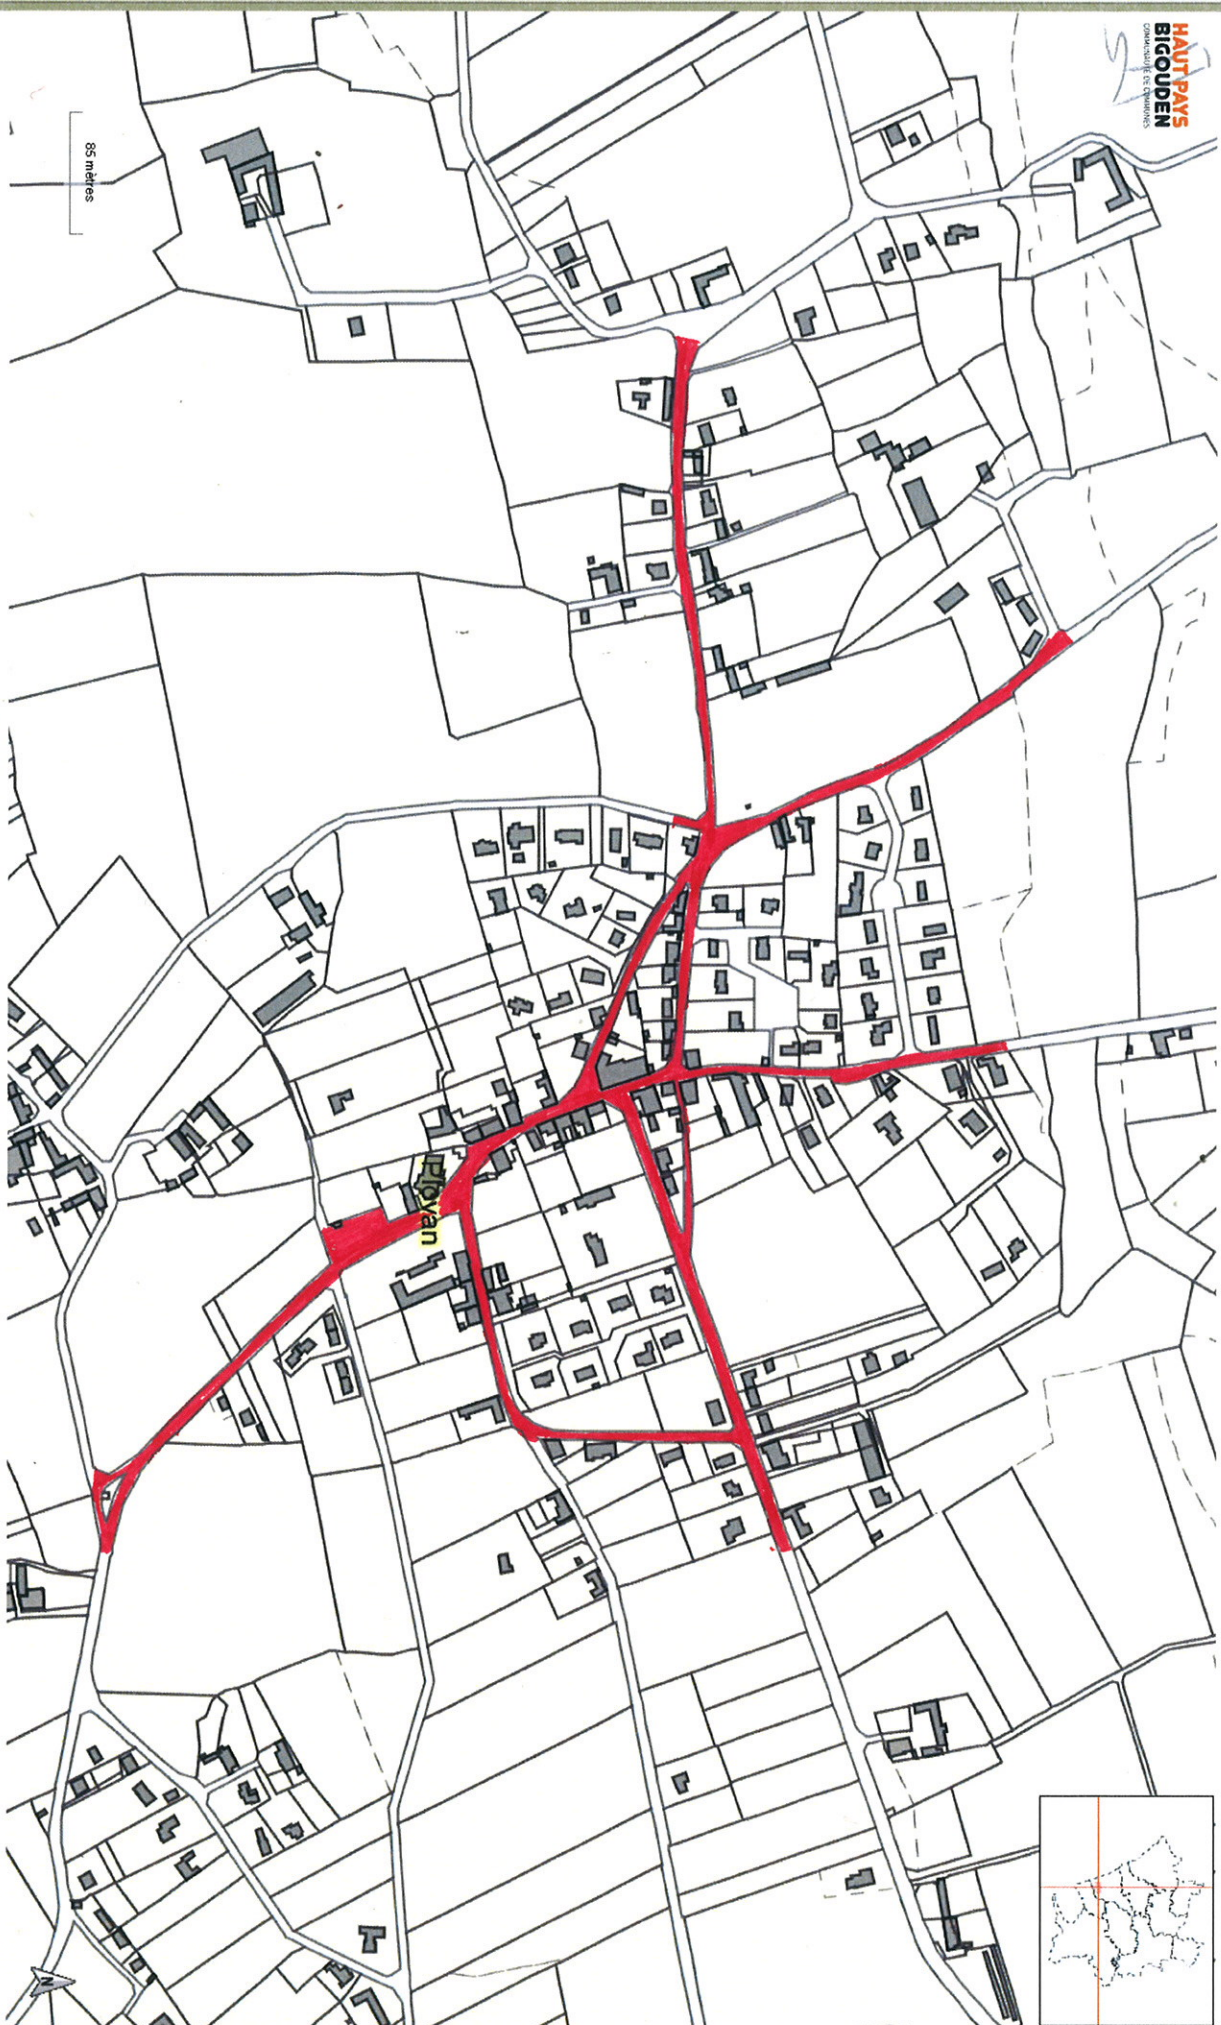

# COMMUNE DE PLOVAN

HAÏT PAYS  
BIGOUËN  
Commune de Plovan

Aménagement du bourg plan

85 mètres

DGRFP 2015 - OSM

Echelle : 1/5000  
Date : 4/12/2015