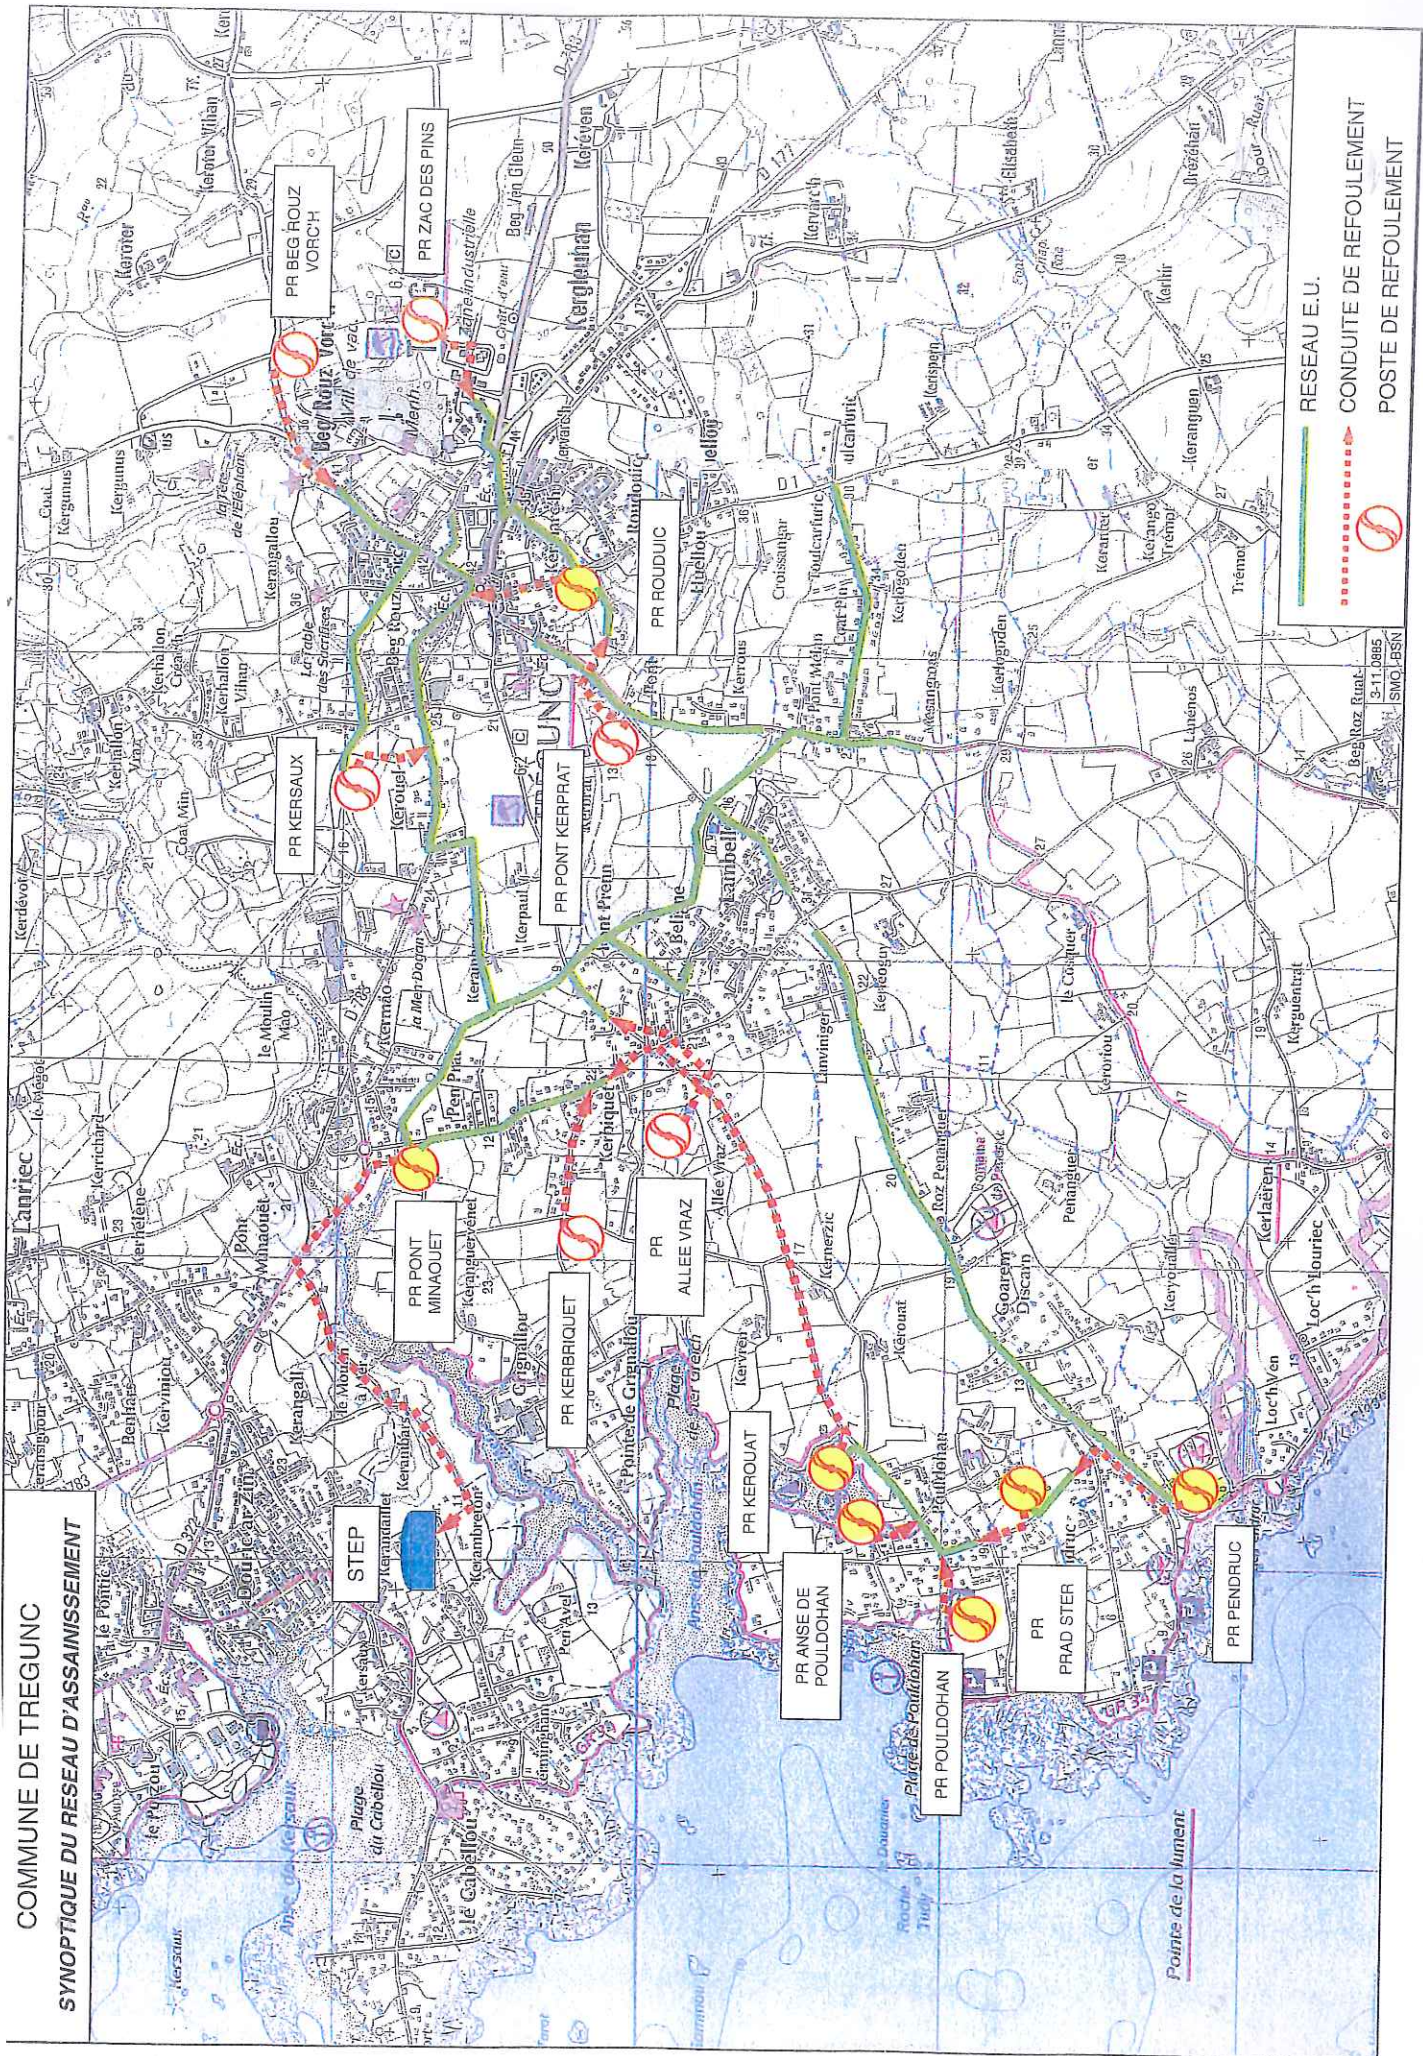

COMMUNE DE TREGUINC

SYNOPTIQUE DU RESEAU D'ASSAINISSEMENT

- RESEAU E.U.
- CONDUITE DE REFOULEMENT
- POSTE DE REFOULEMENT

B-T-12805
SMQ-LBSN