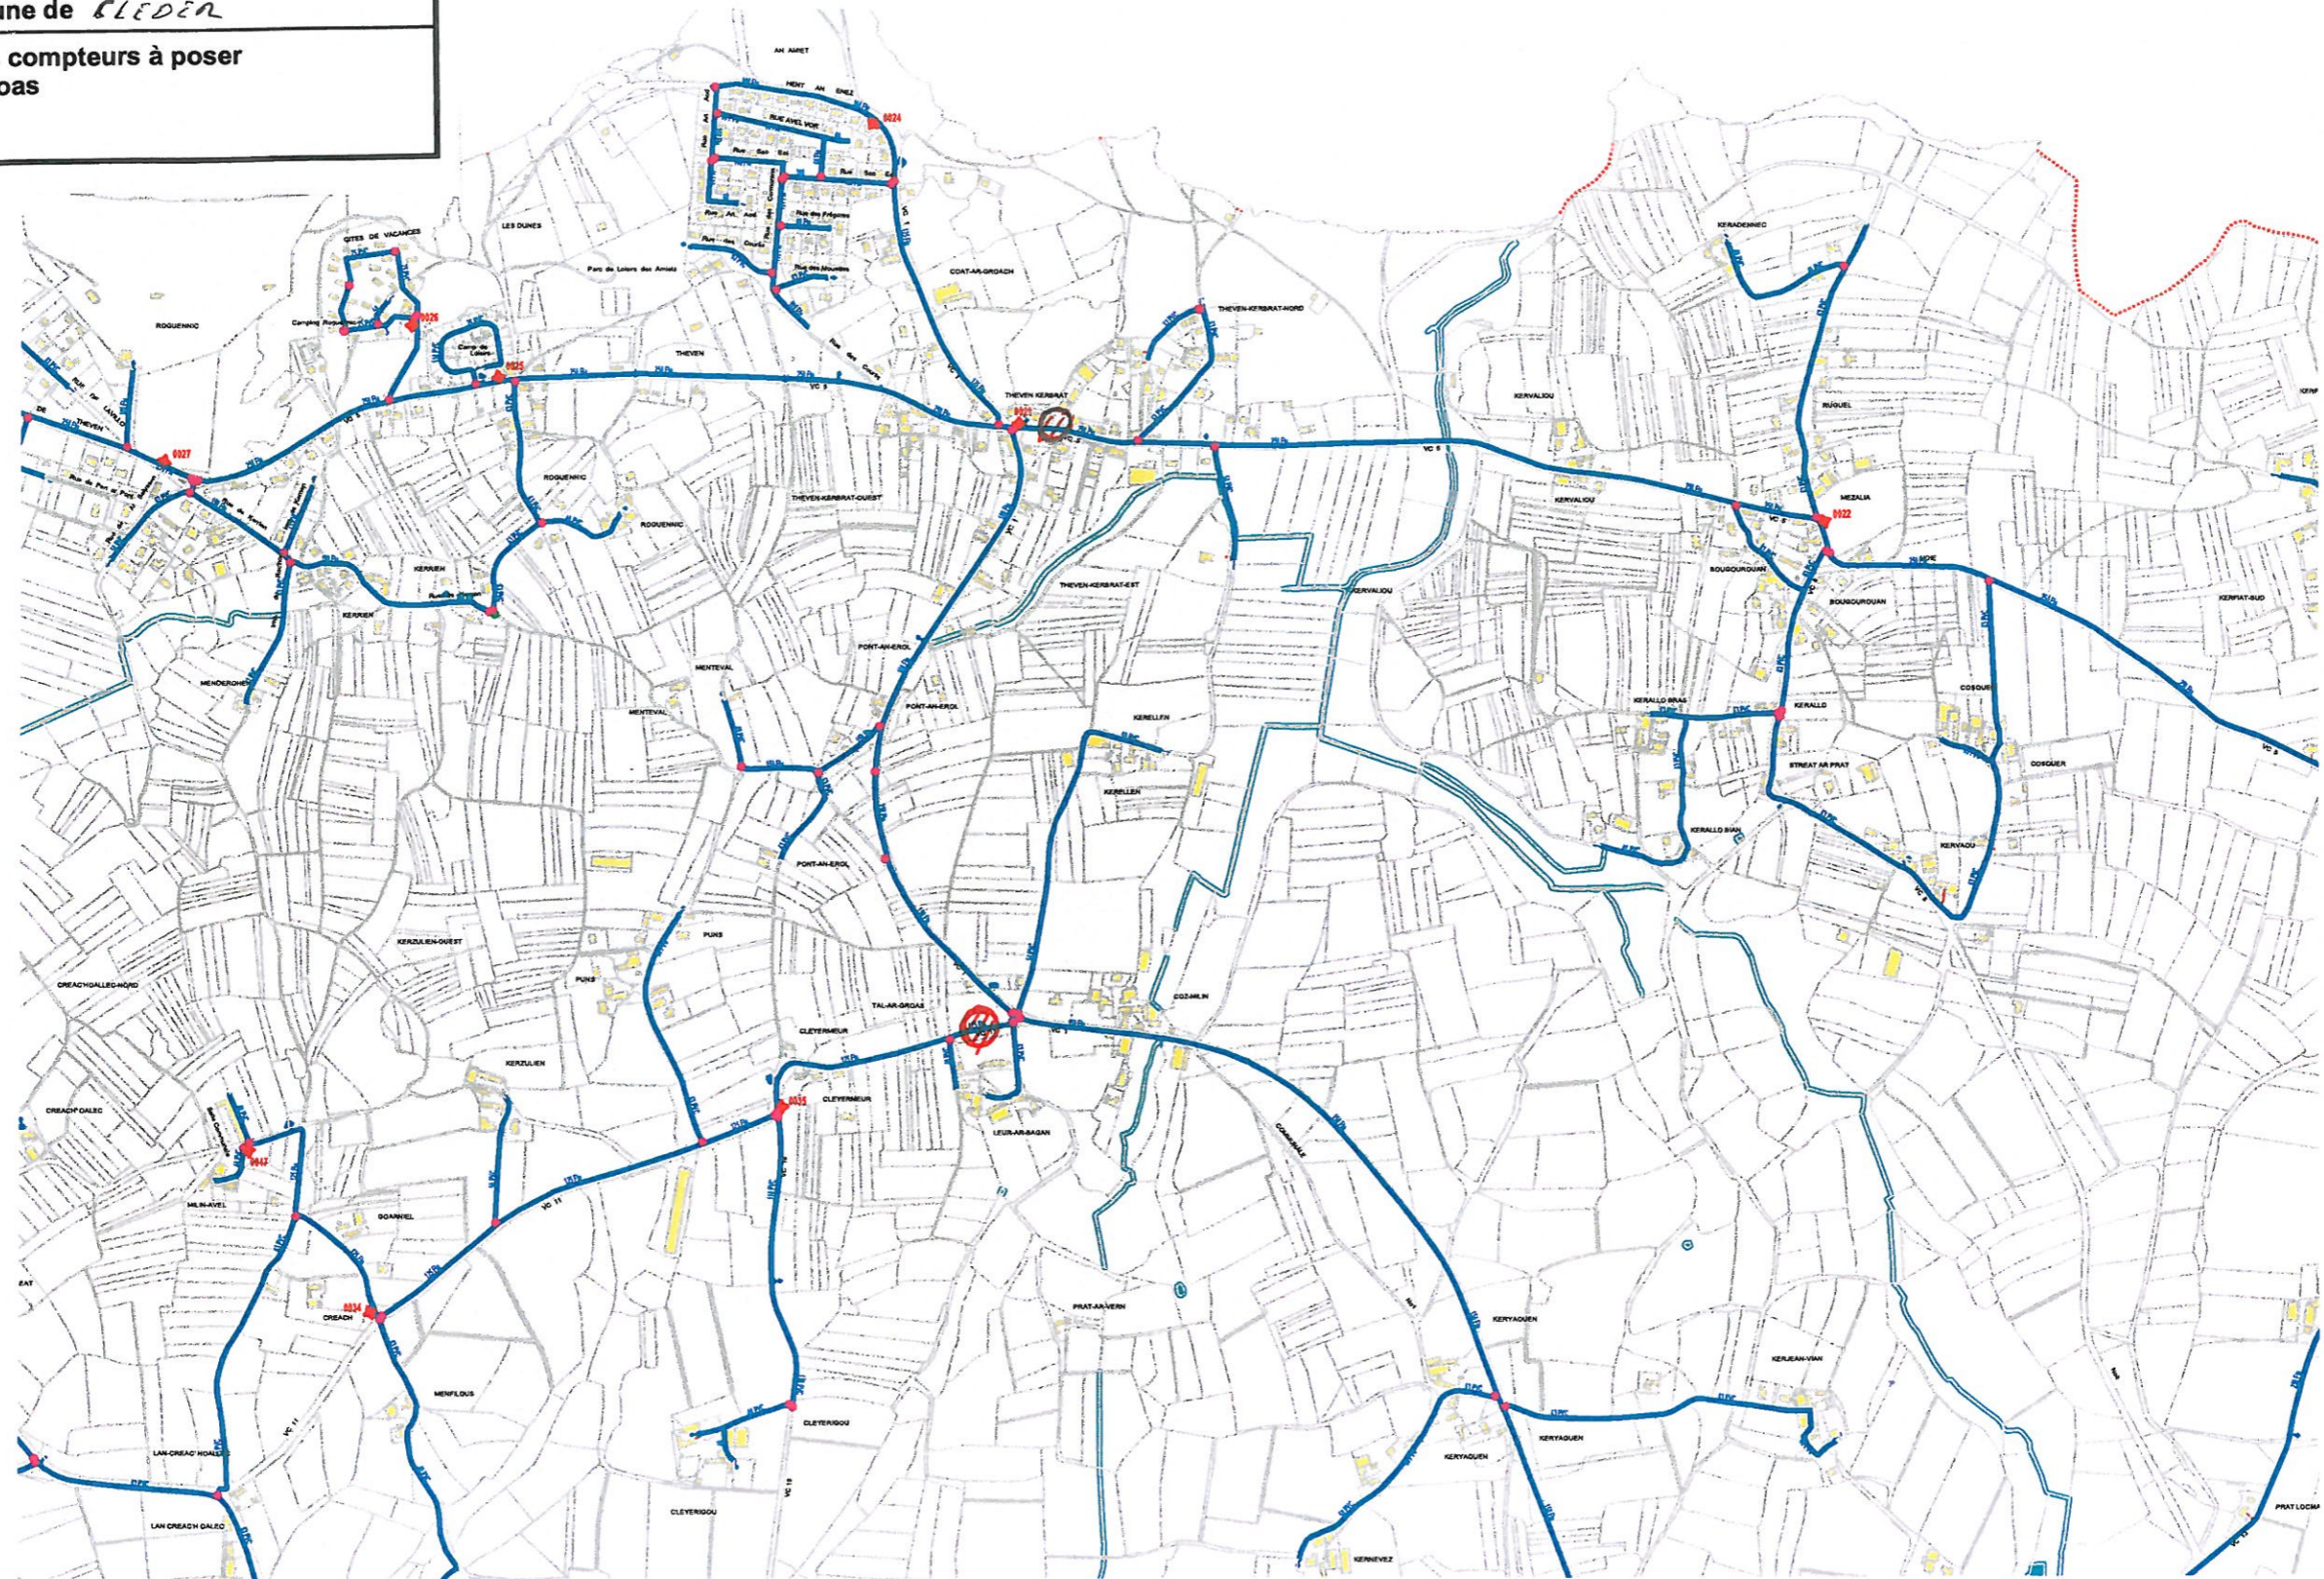

AEP

Echelle : 1 / 30000
Edition du 25/05/2011

Maître d'ouvrage
SIEA de CLEDER SIBIRIL
ALIMENTATION EN EAU POTABLE
Commune de SIBIRIL
Plan de situation du compteur à poser Route de Kermenguy-Gramonard
O compteur à poser

Maître d'ouvrage

SIEA de CLEDER SIBIRIL

ALIMENTATION EN EAU POTABLE

Commune de *CLEDER*

Plan de situation des compteurs à poser
ven Kerbrat et Tal ar Groas

O compteur à poser

Maître d'ouvrage

SIEA de CLEDER SIBIRIL