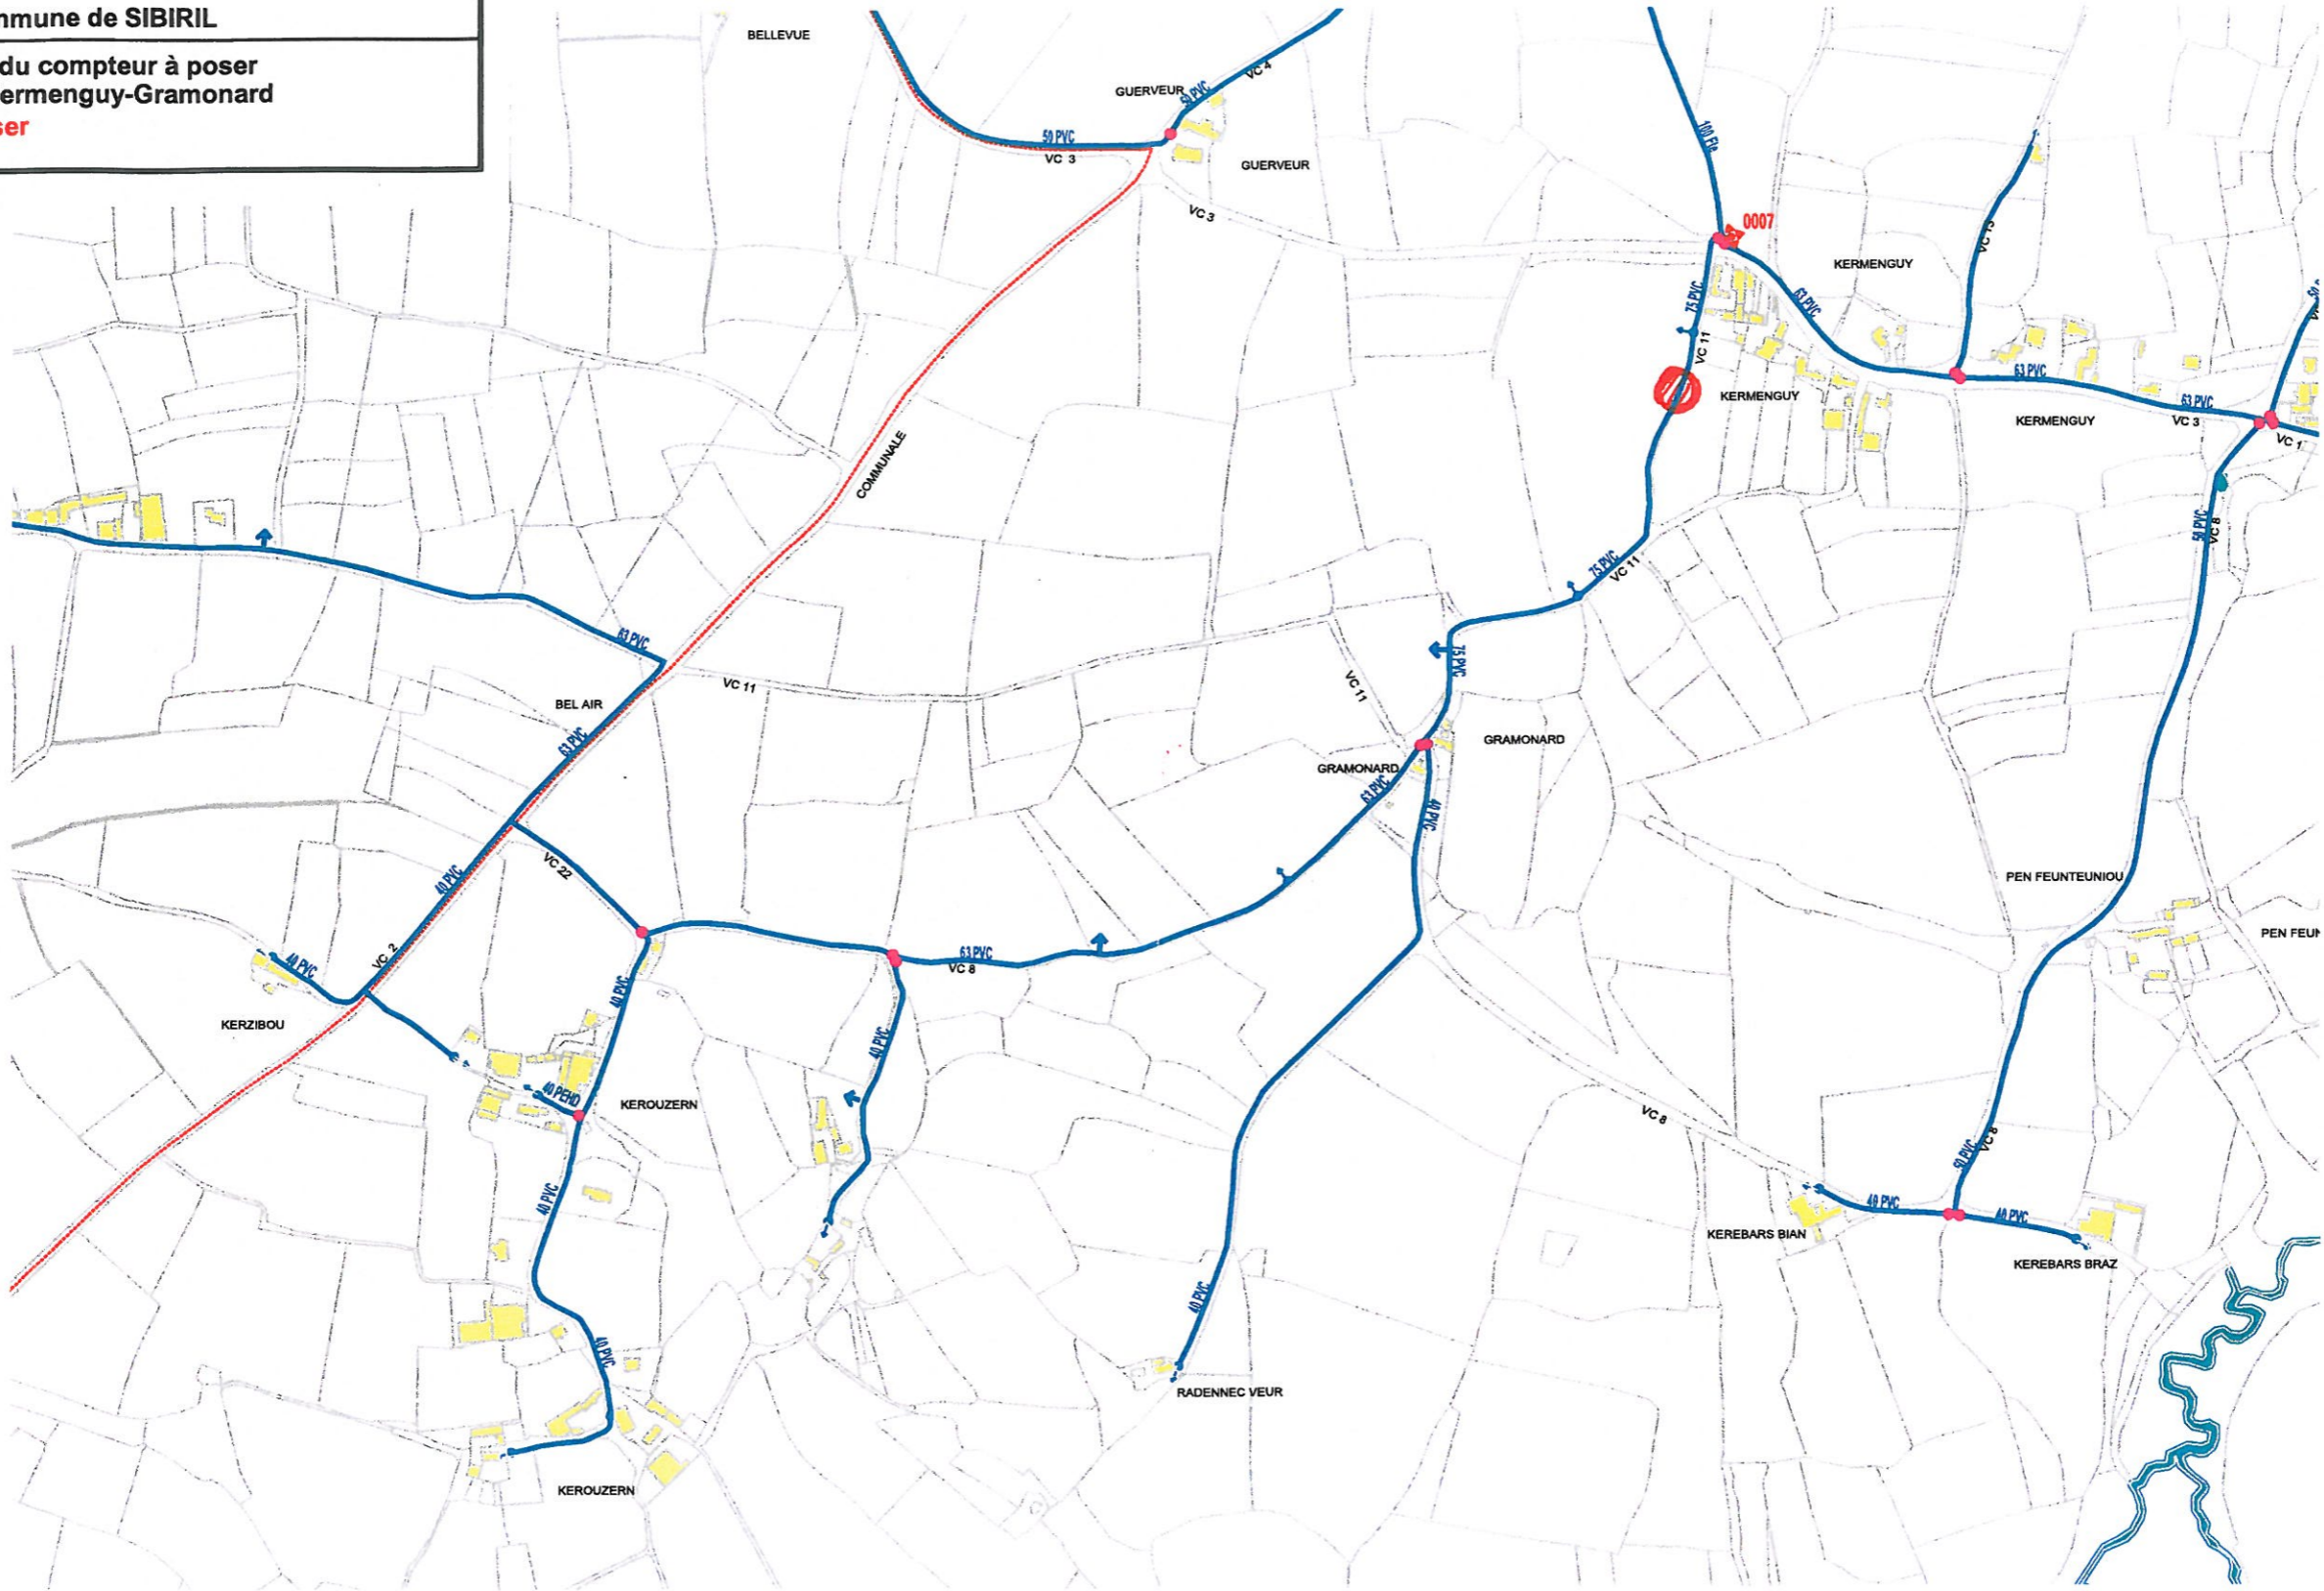

Maître d'ouvrage
SIEA de CLEDER SIBIRIL
ALIMENTATION EN EAU POTABLE
Commune de SIBIRIL
Plan d'ensemble des compteurs
O compteur existants
O compteurs existants
O compteurs à poser

SECTORISATION SYNDICAT CLEDER-SIBIRIL

AEP

Echelle : 1 / 30000
Edition du 25/05/2011

Maître d'ouvrage
SIEA de CLEDER SIBIRIL
ALIMENTATION EN EAU POTABLE
Commune de SIBIRIL
Plan de situation du compteur à poser Route de Kermenguy-Gramonard
O compteur à poser