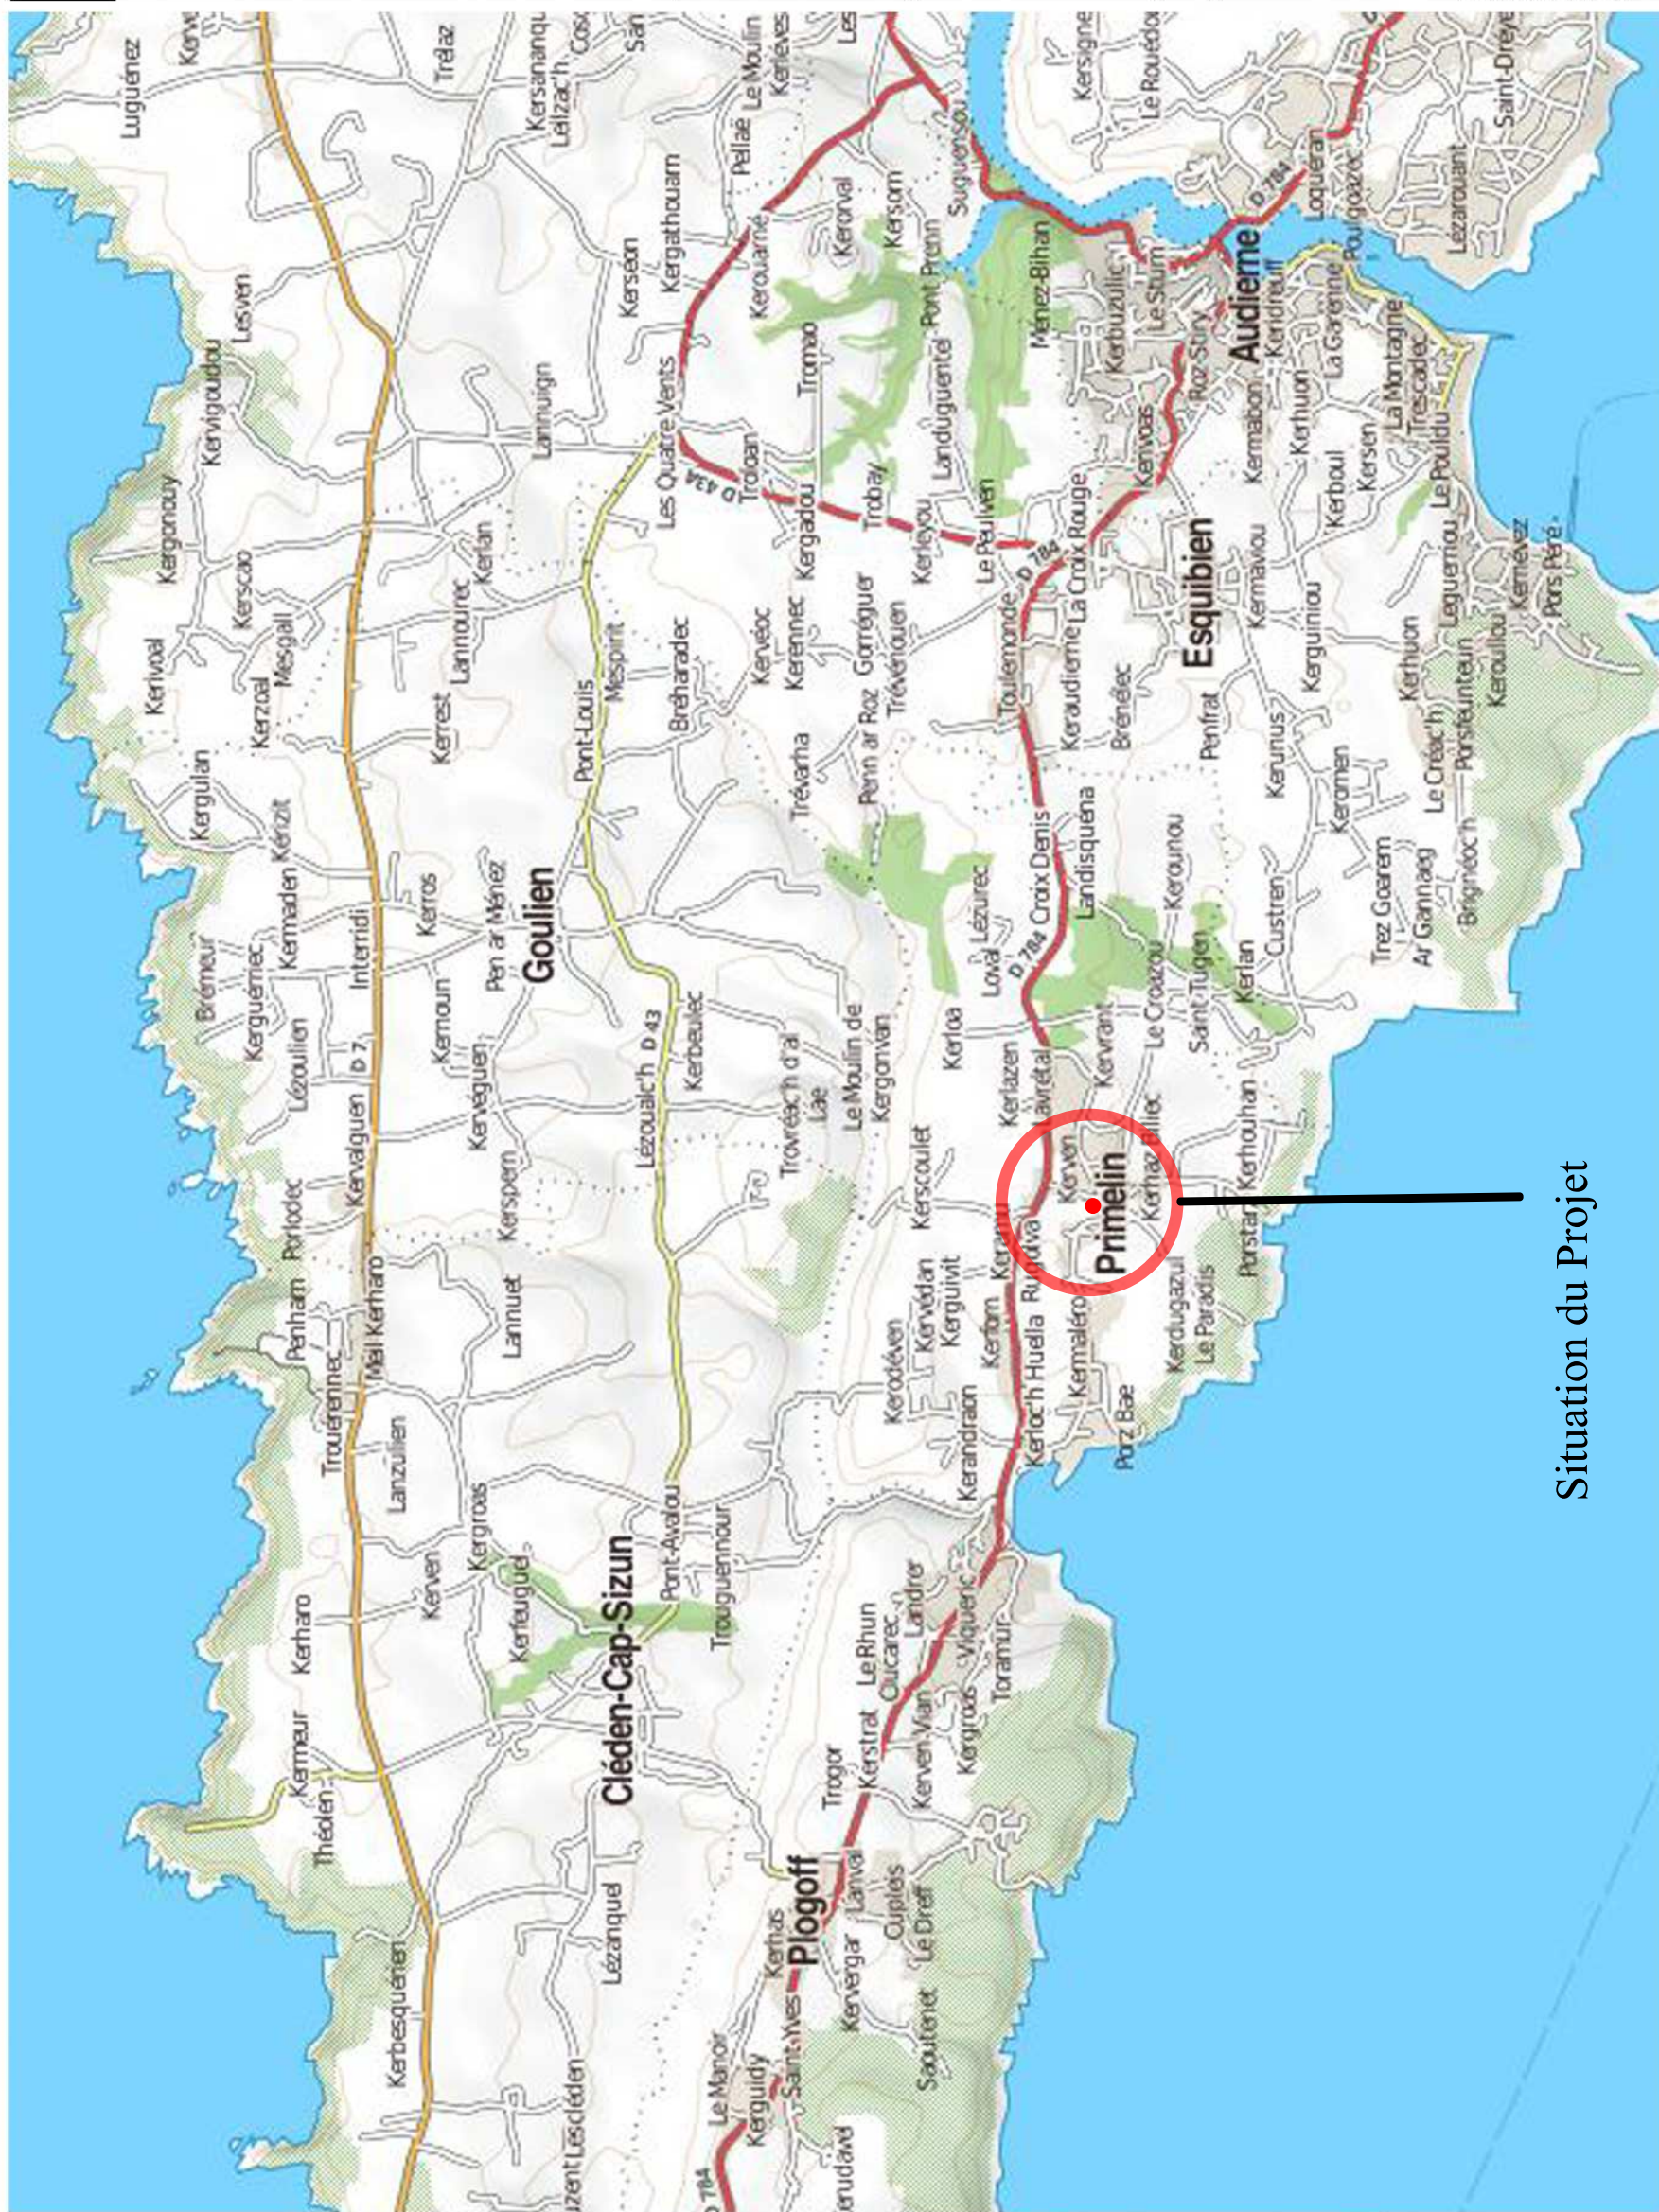

Commune de Primelin

Création d'une nouvelle Bibliothèque

Le Bourg
29770 PRIMELIN

Plan de Situation
Extrait Cadastral
Plans état Actuel - RDC

DCE

- Coupe
- Façades
- Plans état Projeté - Masse
- RDC
- Coupe
- Façades

Situation du Projet

Plan de Situation
Ech : 1/25000ème