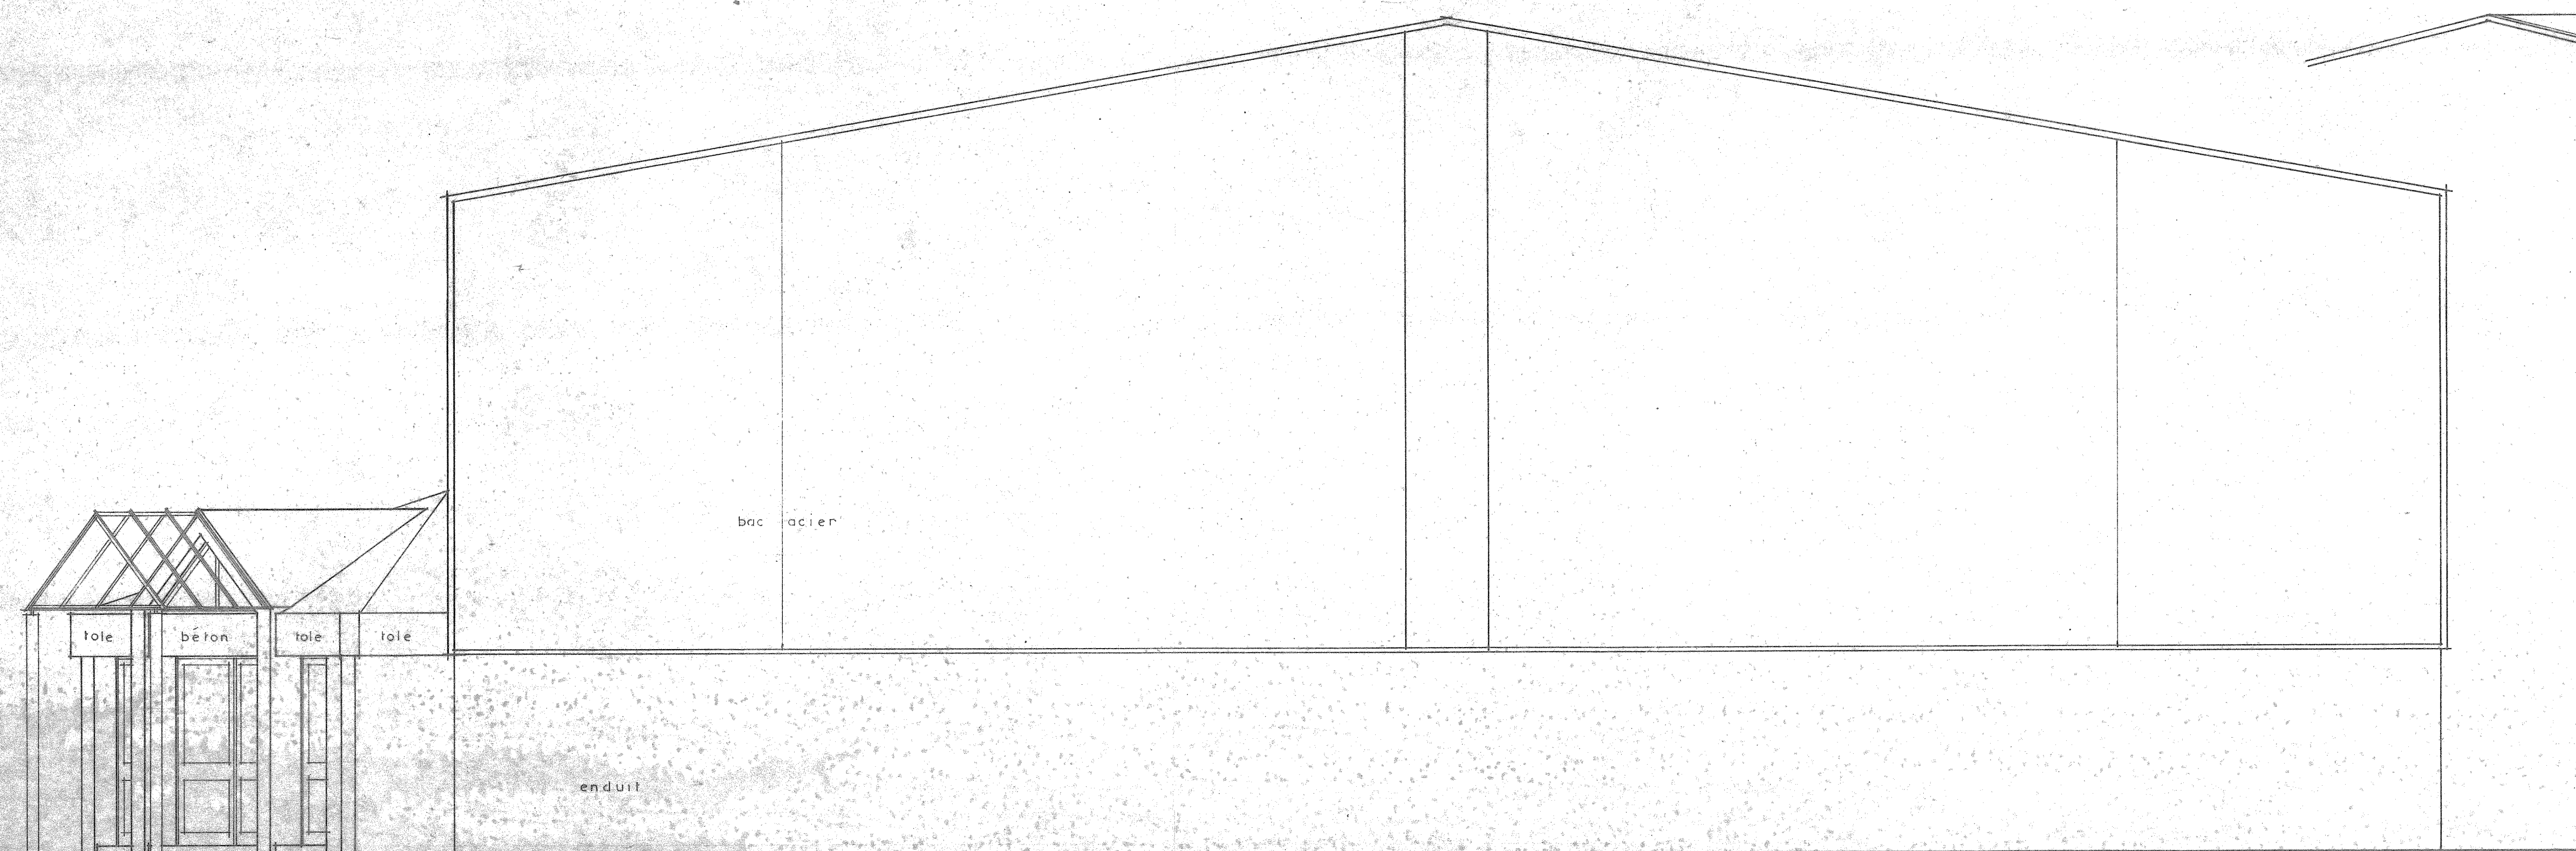

FAÇADE EST

PIGNON SUD

FAÇADE NORD OUEST

Commune de L'ILE TUDY 291157		LIEU DIT BEG AR FRY	
1631	MAITRE DE L'OUVRAGE	COMMUNE DE L'ILE TUDY	
15	PROJET DE CONSTRUCTION D'UNE SALLE OMNISPORTS		
FAÇADES EST & SUD		MODIFICATIONS	
ECH. 1/50		24x10x25 suppression squash	
LE 21/06/09		J. BIDEAU - B. MUTZENHARDT	
		ARCHITECTES D.E.S.A.	
		7 RUE DE KERGARIGU	
		29 000 QUIMPER Tel: 02 99 36 87	