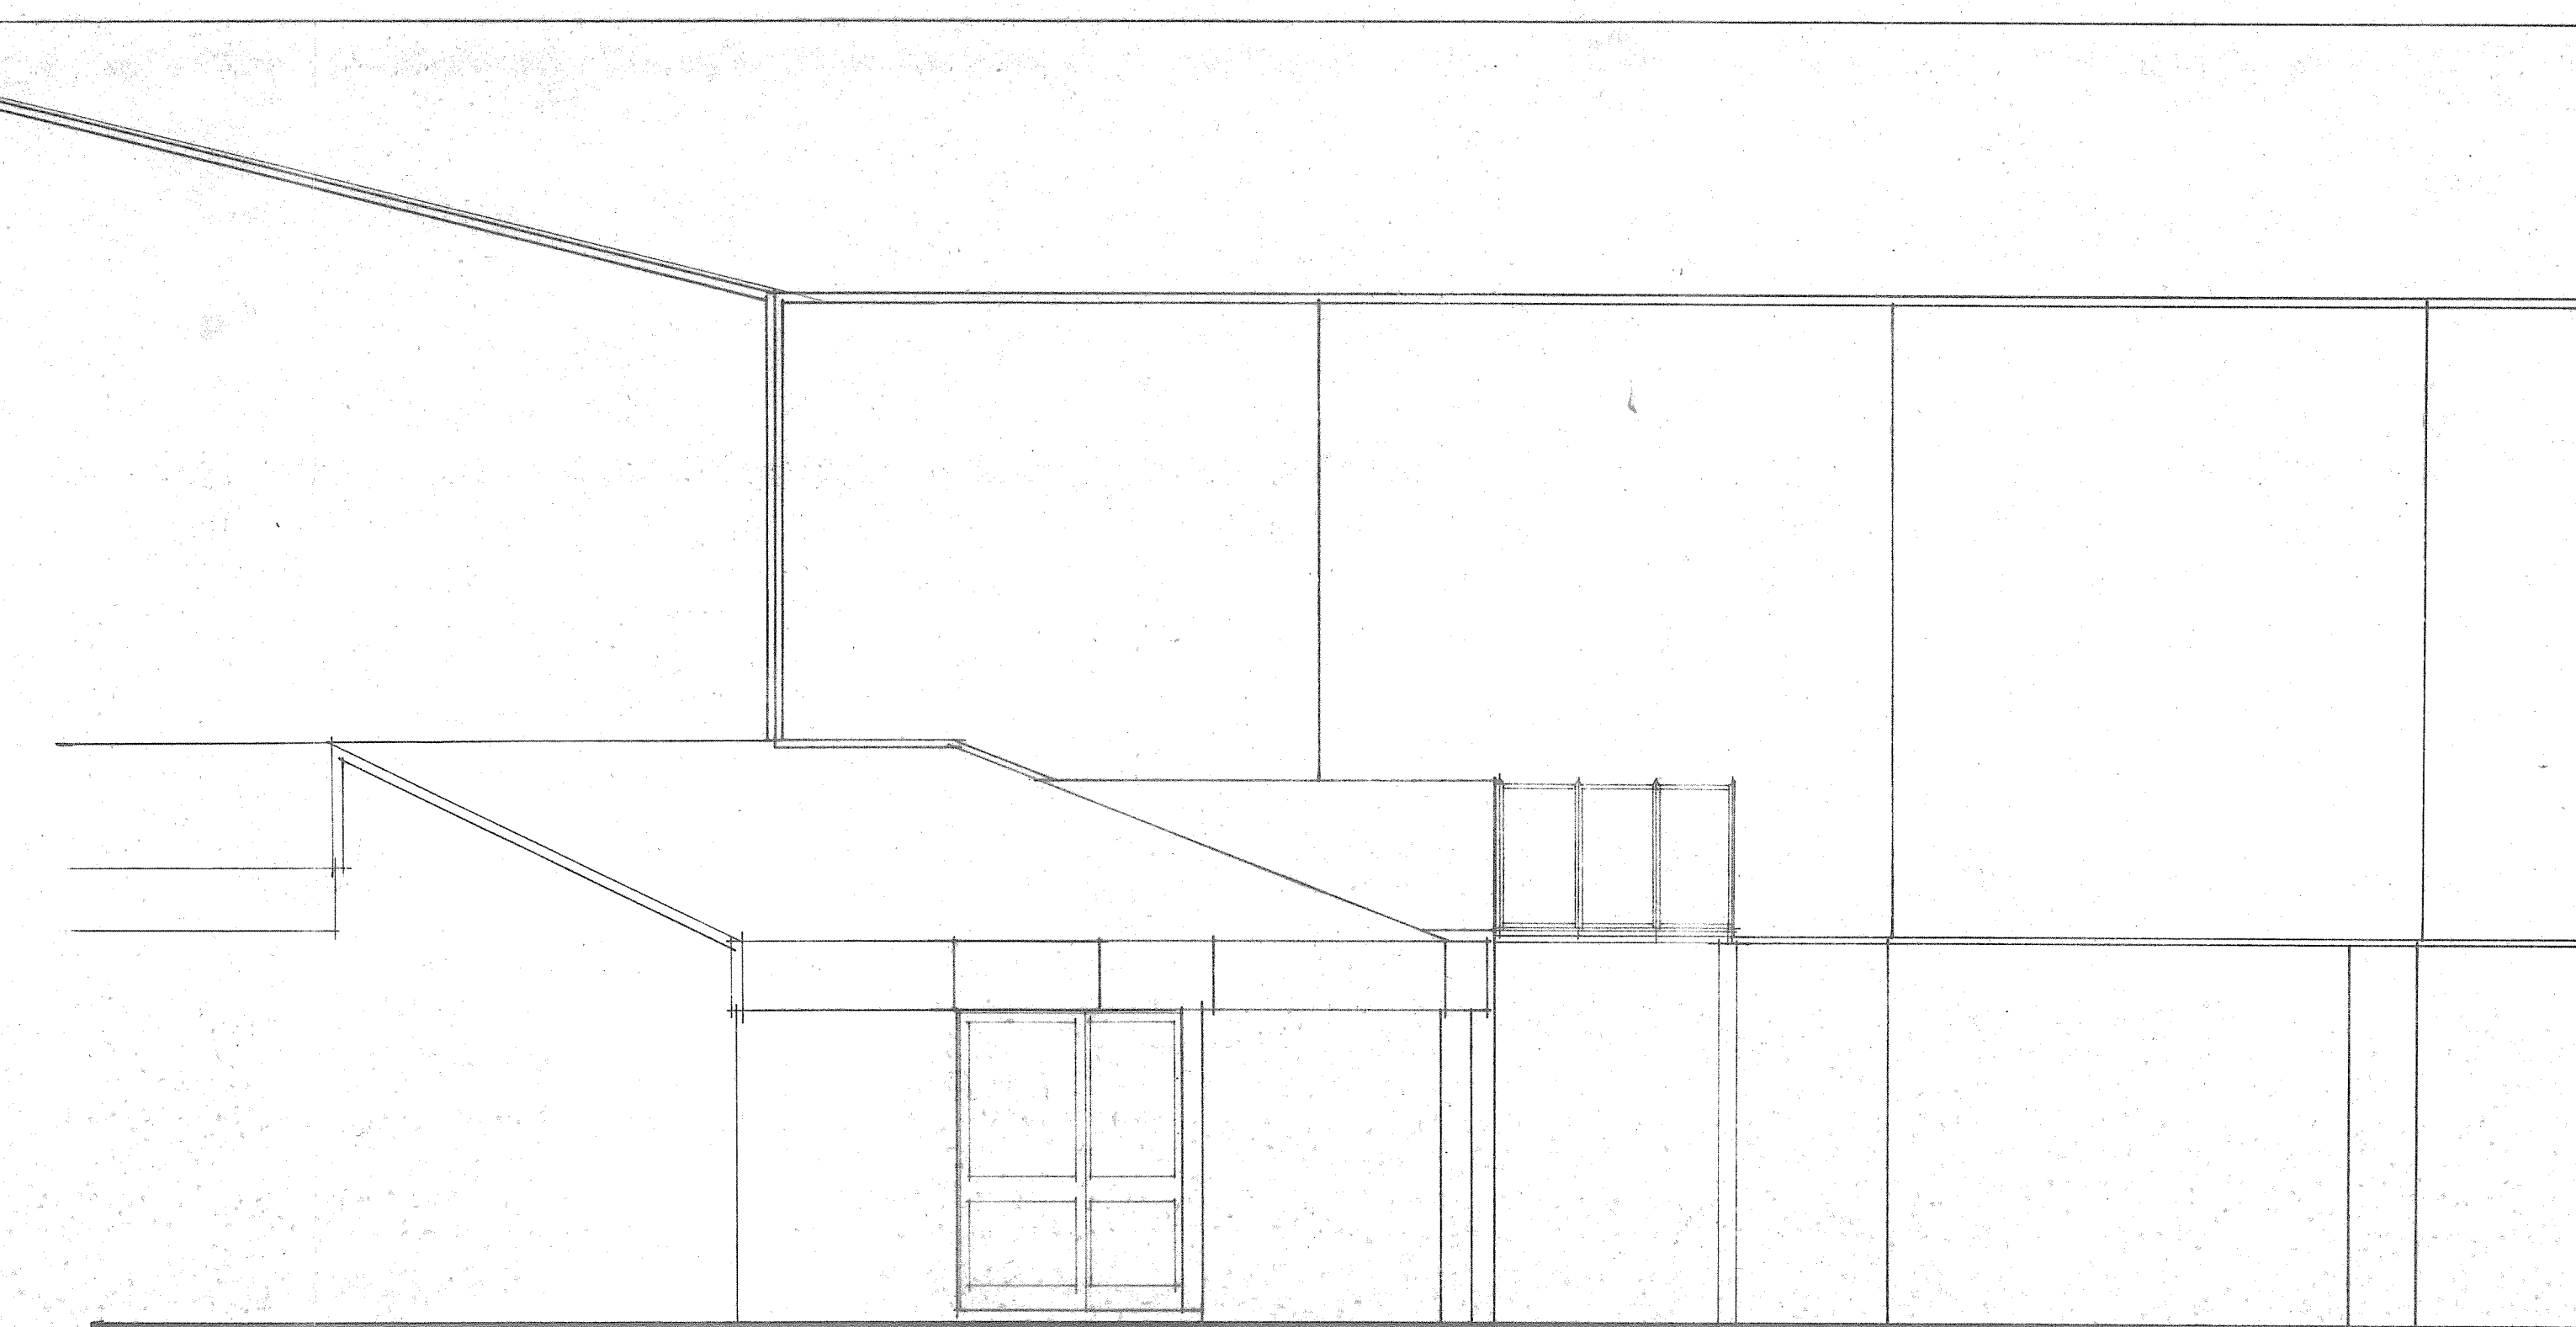

FAÇADE EST

PIGNON SUD

FAÇADE NORD OUEST

Commune de L'ILE TUDY 291157		LIEU DIT BEG AR FRY	
1631	MAITRE DE L'OUVRAGE	COMMUNE DE L'ILE TUDY	
15	PROJET DE CONSTRUCTION D'UNE SALLE OMNISPORTS		
FAÇADES EST & SUD		MODIFICATIONS	
ECH. 1/50		24x10x25 suppression squash	
LE 21/06/09		J. BIDEAU - B. MUTZENHARDT	
		ARCHITECTES D.E.S.A.	
		7 RUE DE KERGARIGU	
		29 000 QUIMPER Tel: 02 99 36 87	